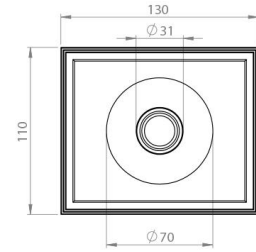

TECHNICAL DATA SHEET

200CENT ROUND 250LM SWING 30 TRIMLESS IP54

BATHROOM - STANZA DA BAGNO - BADEZIMMER - BADKAMER - SALLE DE BAINS - CUARTO DE BAÑO

Adjustable 0° - 27°

114x134 mm - h = 70 mm

Material: CALCYT® plaster