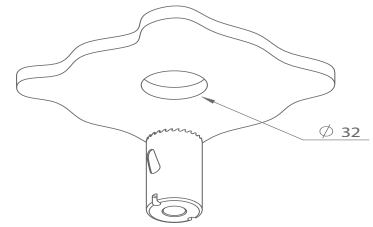

TECHNICAL DATA SHEET

200CENT SQUARE 750LM FIX TRIM IP54

BATHROOM - STANZA DA BAGNO - BADEZIMMER - BADKAMER - SALLE DE BAINS - CUARTO DE BAÑO

Fix (not adjustable) 0° - 0°

Ø32 mm - h = 95 mm

Material : Aluminium

REF N° 200 BLACK

Black
Nero
Schwarz
Zwart
Noir
Negro

REF N° 200 WHITE

White
Bianco
Weiß
Wit
Blanc
Blanco

200CENT SQUARE IP54 750LM CRI 92

2400°K	2700°K	3000°K	4000°K
REF N° 526 29 531	REF N° 526 29 931	REF N° 526 29 831	REF N° 526 29 731

6,2 W - 750lm - 2 Step MacAdam - **A+**
Serial wiring - - - -
Requires remote LED driver - 250 mA
Standard beam angle 36°

REMOTE LED DRIVER ON/OFF

REF N° 697 00 040 min.1W max.30W

REF N° 697 00 080 min.27W max.67W

230V/50Hz - - current controlled
 - - IP20 - 250mA - dimmable

INSTALLATION KIT

REF N° 680 01 032 standard holesaw Ø32mm

BEAM ANGLES

STANDARD (included) beam angle 36°