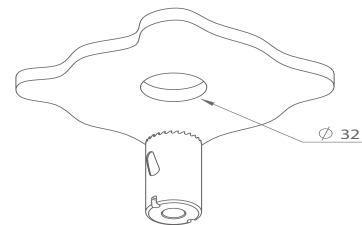

## 200CENT SQUARE 250LM FIX TRIM IP54

BATHROOM - STANZA DA BAGNO - BADEZIMMER - BADKAMER - SALLE DE BAINS - CUARTO DE BAÑO

Fix (not adjustable) 0° - 0°

□ ∅32 mm - h = 95 mm

Material : Aluminium