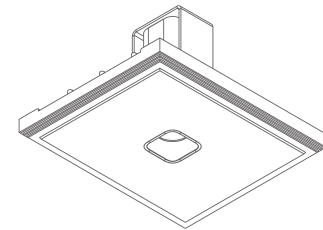

## 200CENT SQUARE 750LM FIX TRIMLESS IP20

INDOOR - INTERNO - INNENBEREICH - INTERIEUR - INTÉRIEUR - INTERIOR

Fix (not adjustable) 0° - 0°

 114x134 mm - h = 90 mm

Material : CALCYT® plaster