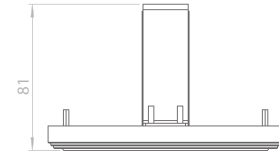

## 200CENT SQUARE 750LM FIX TRIMLESS IP20

INDOOR - INTERNO - INNENBEREICH - INTERIEUR - INTÉRIEUR - INTERIOR

Fix (not adjustable) 0° - 0°

 114x134 mm - h = 90 mm

Material : CALCYT® plaster