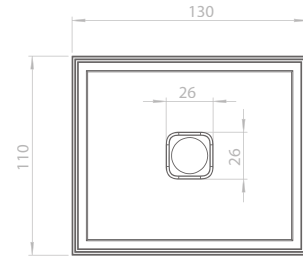

## 200CENT SQUARE 750LM FIX TRIMLESS IP20

INDOOR - INTERNO - INNENBEREICH - INTERIEUR - INTÉRIEUR - INTERIOR

Fix (not adjustable) 0° - 0°

 114x134 mm - h = 90 mm

Material : CALCYT® plaster