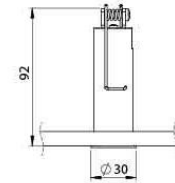

## 200CENT ROUND 1000LM FIX TRIM IP54

BATHROOM - STANZA DA BAGNO - BADEZIMMER - BADKAMER - SALLE DE BAINS - CUARTO DE BAÑO

Fix (not adjustable) 0° - 0°

Ø27 mm - h = 95 mm

Material: Aluminium