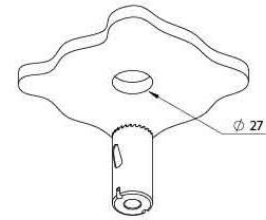

## 200CENT ROUND 1000LM FIX TRIM IP54

BATHROOM - STANZA DA BAGNO - BADEZIMMER - BADKAMER - SALLE DE BAINS - CUARTO DE BAÑO

Fix (not adjustable) 0° - 0°

Ø27 mm - h = 95 mm

Material: Aluminium