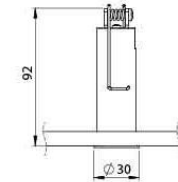

## 200CENT ROUND 750LM FIX TRIM IP54

BATHROOM - STANZA DA BAGNO - BADEZIMMER - BADKAMER - SALLE DE BAINS - CUARTO DE BAÑO

Fix (not adjustable) 0° - 0°

 Ø27 mm - h = 95 mm

Material: Aluminium