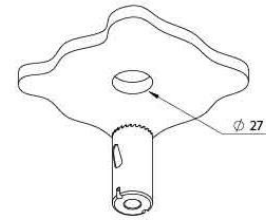

## 200CENT ROUND 750LM FIX TRIM IP54

BATHROOM - STANZA DA BAGNO - BADEZIMMER - BADKAMER - SALLE DE BAINS - CUARTO DE BAÑO

Fix (not adjustable) 0° - 0°

 Ø27 mm - h = 95 mm

Material: Aluminium