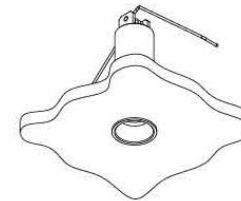

## 200CENT ROUND 750LM FIX TRIM IP54

BATHROOM - STANZA DA BAGNO - BADEZIMMER - BADKAMER - SALLE DE BAINS - CUARTO DE BAÑO

Fix (not adjustable) 0° - 0°

 Ø27 mm - h = 95 mm

Material: Aluminium