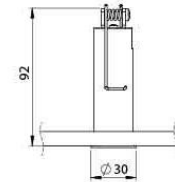

TECHNICAL DATA SHEET

200CENT ROUND 500LM FIX TRIM IP54

BATHROOM - STANZA DA BAGNO - BADEZIMMER - BADKAMER - SALLE DE BAINS - CUARTO DE BAÑO

Fix (not adjustable) 0° - 0°

Ø27 mm - h = 95 mm

Material: Aluminium

Ref N° 200 COPPER

Copper
Rame
Kupfer
Koper
Cuivre
Cobre

200CENT ROUND FIX IP54 500LM CRI 92

2200°K	2700°K	3000°K	4000°K
REF N° 515 28 531	REF N° 515 28 931	REF N° 515 28 831	REF N° 515 28 731

5,9 W - 500LM - 2 step MacAdam - **A+**
Serial wiring - - **CE** - -
Requires remote LED driver - 700mA
Standard Perfectbeam 24°
Ultra low glare (UGR < 13)