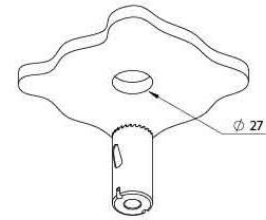

TECHNICAL DATA SHEET

200CENT ROUND 500LM FIX TRIM IP54

BATHROOM - STANZA DA BAGNO - BADEZIMMER - BADKAMER - SALLE DE BAINS - CUARTO DE BAÑO

Fix (not adjustable) 0° - 0°

Ø27 mm - h = 95 mm

Material: Aluminium

Ref N° 200 COPPER

Copper
Rame
Kupfer
Koper
Cuivre
Cobre

200CENT ROUND FIX IP54 500LM CRI 92

2200°K	2700°K	3000°K	4000°K
REF N° 515 28 531	REF N° 515 28 931	REF N° 515 28 831	REF N° 515 28 731

5,9 W - 500LM - 2 step MacAdam - **A+**
Serial wiring - - **CE** - -
Requires remote LED driver - 700mA
Standard Perfectbeam 24°
Ultra low glare (UGR < 13)

1-10V DALI PUSH

REF N° 697 30 015 min 2W max 20W DALI

REF N° 697 60 015 min 2W max 20W 1-10V PUSH

REF N° 697 77 010 min 2W max 10W PHASE DIM

REF N° 697 77 020 min 11W max 20W PHASE DIM

230V/50Hz - - current controlled
 - **CE** - IP20 - 700mA - dimmable