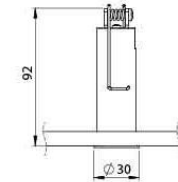

TECHNICAL DATA SHEET

200CENT ROUND 250LM FIX TRIM IP54

BATHROOM - STANZA DA BAGNO - BADEZIMMER - BADKAMER - SALLE DE BAINS - CUARTO DE BAÑO

Fix (not adjustable) 0° - 0°

Ø27 mm - h = 95 mm

Material: Aluminium

REF N° 680 01 027 standard holesaw Ø 27 mm

BEAM ANGLES

STANDARD (included) beam angle 12°
REF N° 203 20 008 (option) beam angle 8°

Ask for a bespoke solution or your favorite RAL color
Chiedere una soluzione personalizzata con il vostro colore RAL preferito
Fragen Sie nach einer individuellen Lösung oder Ihrer Lieblings-RAL-Farbe
Vraag om een niet standaard afwerking of je favoriete RAL kleur
Demandez une solution sur mesure ou votre couleur RAL préférée
Solicite una solución a medida o su color favorito de la carta RAL