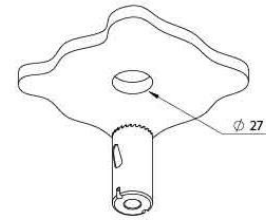

TECHNICAL DATA SHEET

200CENT ROUND 250LM FIX TRIM IP54

BATHROOM - STANZA DA BAGNO - BADEZIMMER - BADKAMER - SALLE DE BAINS - CUARTO DE BAÑO

Fix (not adjustable) 0° - 0°

Ø27 mm - h = 95 mm

Material: Aluminium

Ref N° 200 COPPER

Copper
Rame
Kupfer
Koper
Cuivre
Cobre

200CENT ROUND FIX IP54 250LM CRI 92

2200°K	2700°K	3000°K	4000°K
REF N° 515 27 531	REF N° 515 27 931	REF N° 515 27 831	REF N° 515 27 731

3 W - 250LM - 2 step MacAdam - **A+**
Serial wiring - - - -
Requires remote LED driver - 1050mA
Standard narrowbeam 12° - Optional 8° beam
Ultra low glare (UGR < 13)

REF N° 680 01 027 standard holesaw Ø 27 mm

BEAM ANGLES

STANDARD (included) beam angle 12°
REF N° 203 20 008 (option) beam angle 8°

Ask for a bespoke solution or your favorite RAL color
Chiedere una soluzione personalizzata con il vostro colore RAL preferito
Fragen Sie nach einer individuellen Lösung oder Ihrer Lieblings-RAL-Farbe
Vraag om een niet standaard afwerking of je favoriete RAL kleur
Demandez une solution sur mesure ou votre couleur RAL préférée
Solicite una solución a medida o su color favorito de la carta RAL