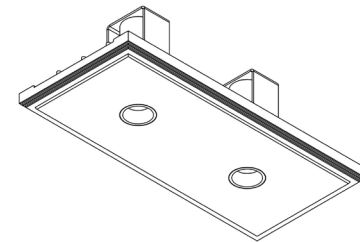

## 200CENT ROUND 2x750LM TWIN FIX TRIMLESS IP20

INDOOR - INTERNO - INNERBEREICH - INTERIEUR - INTÉRIEUR - INTERIOR

Fix (not adjustable) 0° - 0°

114x244 mm - h = 90 mm

Material: CALCYT® plaster