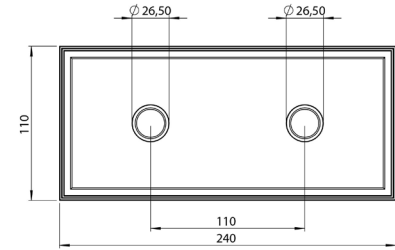

## 200CENT ROUND 2x750LM TWIN FIX TRIMLESS IP20

INDOOR - INTERNO - INNERBEREICH - INTERIEUR - INTÉRIEUR - INTERIOR

Fix (not adjustable) 0° - 0°

114x244 mm - h = 90 mm

Material: CALCYT® plaster