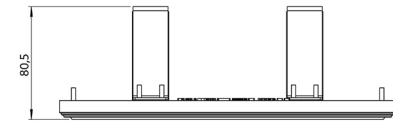

TECHNICAL DATA SHEET

200CENT ROUND 2x500LM TWIN FIX TRIMLESS IP20

INDOOR - INTERNO - INNERBEREICH - INTERIEUR - INTÉRIEUR - INTERIOR

Fix (not adjustable) 0° - 0°

114x244 mm - h = 90 mm

Material: CALCYT® plaster

Ref N° 200 COPPER

Copper
Rame
Kupfer
Koper
Cuivre
Cobre

200CENT ROUND TWIN IP20 2x500LM CRI 92

2200°K	2700°K	3000°K	4000°K
REF N° 514 28 530	REF N° 514 28 930	REF N° 514 28 830	REF N° 514 28 730

2x5,9W - 2x500LM - 2 step MacAdam - **A+**
Serial wiring - - - -
Requires remote LED driver - 700mA
Standard Perfectbeam 24° - Optional 44° beam
Ultra low glare (UGR < 13)