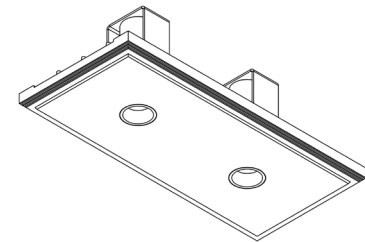

TECHNICAL DATA SHEET

200CENT ROUND 2x500LM TWIN FIX TRIMLESS IP20

INDOOR - INTERNO - INNERBEREICH - INTERIEUR - INTÉRIEUR - INTERIOR

Fix (not adjustable) 0° - 0°

114x244 mm - h = 90 mm

Material: CALCYT® plaster

Ref N° 200 COPPER

Copper
Rame
Kupfer
Koper
Cuivre
Cobre

200CENT ROUND TWIN IP20 2x500LM CRI 92

2200°K	2700°K	3000°K	4000°K
REF N° 514 28 530	REF N° 514 28 930	REF N° 514 28 830	REF N° 514 28 730

2x5,9W - 2x500LM - 2 step MacAdam - **A+**
Serial wiring - - - -
Requires remote LED driver - 700mA
Standard Perfectbeam 24° - Optional 44° beam
Ultra low glare (UGR < 13)