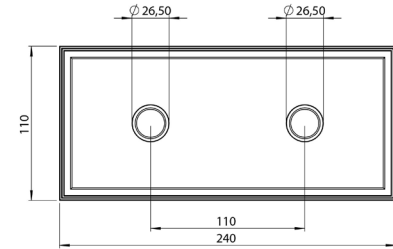

TECHNICAL DATA SHEET

200CENT ROUND 2x500LM TWIN FIX TRIMLESS IP20

INDOOR - INTERNO - INNERBEREICH - INTERIEUR - INTÉRIEUR - INTERIOR

Fix (not adjustable) 0° - 0°

114x244 mm - h = 90 mm

Material: CALCYT® plaster

Ref N° 200 COPPER

Copper
Rame
Kupfer
Koper
Cuivre
Cobre

200CENT ROUND TWIN IP20 2x500LM CRI 92

2200°K	2700°K	3000°K	4000°K
REF N° 514 28 530	REF N° 514 28 930	REF N° 514 28 830	REF N° 514 28 730

2x5,9W - 2x500LM - 2 step MacAdam - **A+**
Serial wiring - - - -
Requires remote LED driver - 700mA
Standard Perfectbeam 24° - Optional 44° beam
Ultra low glare (UGR < 13)