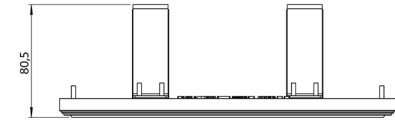

TECHNICAL DATA SHEET

200CENT ROUND 2x250LM TWIN FIX TRIMLESS IP20

INDOOR - INTERNO - INNERBEREICH - INTERIEUR - INTÉRIEUR - INTERIOR

Fix (not adjustable) 0° - 0°

114x244 mm - h = 90 mm

Material: CALCYT® plaster

Ref N° 200 COPPER

Copper
Rame
Kupfer
Koper
Cuivre
Cobre

200CENT ROUND TWIN IP20 2x250LM CRI 92

2200°K	2700°K	3000°K	4000°K
REF N° 514 27 530	REF N° 514 27 930	REF N° 514 27 830	REF N° 514 27 730

2x3 W - 2x250LM - 2 step MacAdam - **A+**
Serial wiring - - - -
Requires remote LED driver - 1050mA
Standard narrowbeam 12° - Optional 8° beam
Ultra low glare (UGR < 13)