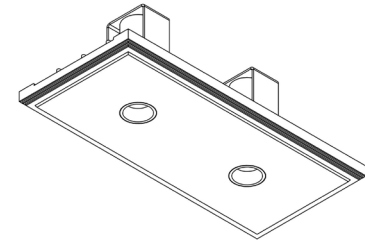

TECHNICAL DATA SHEET

200CENT ROUND 2x250LM TWIN FIX TRIMLESS IP20

INDOOR - INTERNO - INNERBEREICH - INTERIEUR - INTÉRIEUR - INTERIOR

Fix (not adjustable) 0° - 0°

114x244 mm - h = 90 mm

Material: CALCYT® plaster

Ref N° 200 COPPER

Copper
Rame
Kupfer
Koper
Cuivre
Cobre

200CENT ROUND TWIN IP20 2x250LM CRI 92

2200°K	2700°K	3000°K	4000°K
REF N° 514 27 530	REF N° 514 27 930	REF N° 514 27 830	REF N° 514 27 730

2x3 W - 2x250LM - 2 step MacAdam - **A+**
Serial wiring - - - -
Requires remote LED driver - 1050mA
Standard narrowbeam 12° - Optional 8° beam
Ultra low glare (UGR < 13)