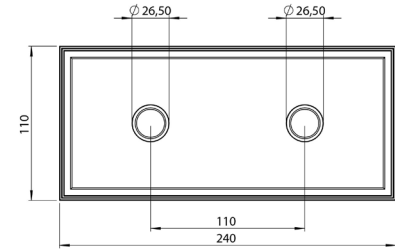

TECHNICAL DATA SHEET

200CENT ROUND 2x250LM TWIN FIX TRIMLESS IP20

INDOOR - INTERNO - INNERBEREICH - INTERIEUR - INTÉRIEUR - INTERIOR

Fix (not adjustable) 0° - 0°

114x244 mm - h = 90 mm

Material: CALCYT® plaster

Ref N° 200 COPPER

Copper
Rame
Kupfer
Koper
Cuivre
Cobre

200CENT ROUND TWIN IP20 2x250LM CRI 92

2200°K	2700°K	3000°K	4000°K
REF N° 514 27 530	REF N° 514 27 930	REF N° 514 27 830	REF N° 514 27 730

2x3 W - 2x250LM - 2 step MacAdam - **A+**
Serial wiring - - - -
Requires remote LED driver - 1050mA
Standard narrowbeam 12° - Optional 8° beam
Ultra low glare (UGR < 13)