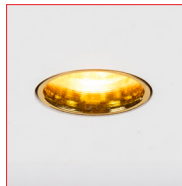

Ref N° 200 GOLD

Gold
Oro
Gold
Goud
Or
Oro