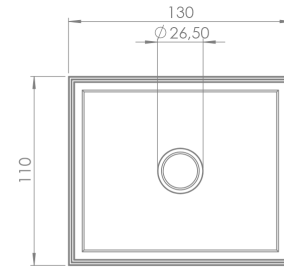

TECHNICAL DATA SHEET

200CENT ROUND 1000LM FIX TRIMLESS IP20

INDOOR - INTERNO - INNERBEREICH - INTERIEUR - INTÉRIEUR - INTERIOR

Fix (not adjustable) 0° - 0°

114x134 mm - h = 90 mm

Material: CALCYT® plaster

Ref N° 200 BLACK

Black
Nero
Schwarz
Zwart
Noir
Negro