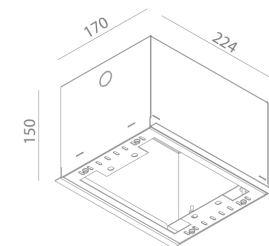

BEAM ANGLES

STANDARD (included) beam angle 28°

Ask for a bespoke solution or your favorite RAL color

Chiedete una soluzione personalizzata con il vostro colore RAL preferito

Vraag om een niet standaard afwerking of je favoriete RAL kleur

Demandez une solution sur mesure ou votre couleur RAL préférée

Solicite una solución a medida o su color favorito de la carta RAL

WWW.BRICKINTHEWALL.EU

BRICK IN THE WALL®
invisible integration of light