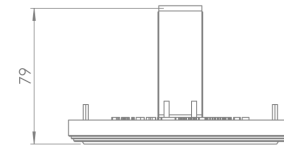

TECHNICAL DATA SHEET

200CENT ROUND 1000LM FIX TRIMLESS IP20

INDOOR - INTERNO - INNERBEREICH - INTERIEUR - INTÉRIEUR - INTERIOR

Fix (not adjustable) 0° - 0°

114x134 mm - h = 90 mm

Material: CALCYT® plaster

Ref N° 200 BLACK

Black
Nero
Schwarz
Zwart
Noir
Negro