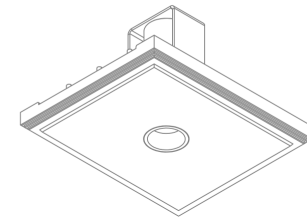

TECHNICAL DATA SHEET

200CENT ROUND 1000LM FIX TRIMLESS IP20

INDOOR - INTERNO - INNERBEREICH - INTERIEUR - INTÉRIEUR - INTERIOR

Fix (not adjustable) 0° - 0°

114x134 mm - h = 90 mm

Material: CALCYT® plaster

Ref N° 200 BLACK

Black
Nero
Schwarz
Zwart
Noir
Negro