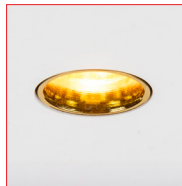

TECHNICAL DATA SHEET

200CENT ROUND 750LM FIX TRIMLESS IP20

INDOOR - INTERNO - INNERBEREICH - INTERIEUR - INTÉRIEUR - INTERIOR

Fix (not adjustable) 0° - 0°

114x134 mm - h = 90 mm

Material: CALCYT® plaster

Ref N° 200 BLACK

Black
Nero
Schwarz
Zwart
Noir
Negro

Ref N° 200 WHITE

White
Bianco
Weiß
Wit
Blanc
Blanco

Ref N° 200 CHROME

Chrome
Cromo
Chrom
Chroom
Chrome
Cromo

Ref N° 200 GOLD

Gold
Oro
Gold
Goud
Or
Oro

Ref N° 200 COPPER

Copper
Rame
Kupfer
Koper
Cuiivre
Cobre

200CENT ROUND FIX IP20 750LM CRI 92

2400°K	2700°K	3000°K	4000°K
REF N° 250 29 530	REF N° 250 29 930	REF N° 250 29 830	REF N° 250 29 730

6,2 W - 750LM - 2 step MacAdam - **A+**
Serial wiring - - **CE** - -
Requires remote LED driver - 250mA
Standard beam angle 36°