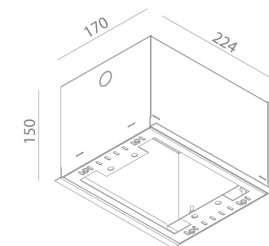

BEAM ANGLES

STANDARD (included) beam angle 36°

Ask for a bespoke solution or your favorite RAL color
Chiedere una soluzione personalizzata con il vostro colore RAL preferito
Fragen Sie nach einer individuellen Lösung oder Ihrer Lieblings-RAL-Farbe
Vraag om een niet standaard afwerking of je favoriete RAL kleur
Demandez une solution sur mesure ou votre couleur RAL préférée
Solicite una solución a medida o su color favorito de la carta RAL

WWW.BRICKINTHEWALL.EU

BRICK IN THE WALL®
invisible integration of light