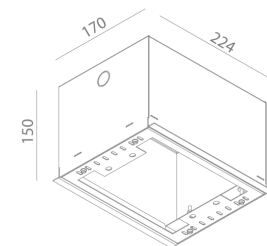

### BEAM ANGLES

**STANDARD** (included) beam angle 12°  
REF N° 203 20 008 (option) beam angle 8°

Ask for a bespoke solution or your favorite RAL color  
*Chiedere una soluzione personalizzata con il vostro colore RAL preferito*  
*Fragen Sie nach einer individuellen Lösung oder Ihrer Lieblings-RAL-Farbe*  
*Vraag om een niet standaard afwerking of je favoriete RAL kleur*  
*Demandez une solution sur mesure ou votre couleur RAL préférée*  
*Solicite una solución a medida o su color favorito de la carta RAL*