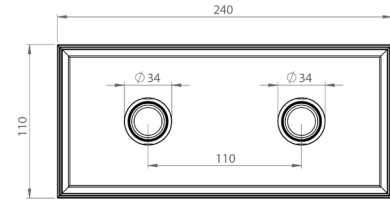

TECHNICAL DATA SHEET

200CENT ROUND 2x1000LM TWIN ADJ TRIMLESS IP20

INDOOR - INTERNO - INNERBEREICH - INTERIEUR - INTÉRIEUR - INTERIOR

Adjustable 0° - 25°

114x244 mm - h = 100 mm

Material: CALCYT® plaster