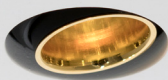

Ref N° 200 BL GO

Black Gold - Nero Oro
Schwarz Gold - Zwart Goud
Noir Or - Negro Oro