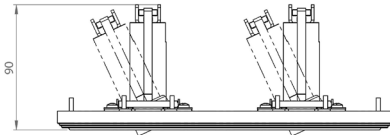

200CENT ROUND TWIN ADJ 2x750LM CRI 92

2400°K	2700°K	3000°K	4000°K
REF N° 532 29 530	REF N° 532 29 930	REF N° 532 29 830	REF N° 532 29 730

2x6,2W - 2x750LM - 2stepMacAdam - **A+**
Serial wiring - - - -
Requires remote LED driver - 250mA
Standard beam angle 36°

Ref N° 200 BL BL

Black Black - Nero Nero
Schwarz Schwarz - Zwart Zwart
Noir Noir - Negro Negro

Ref N° 200 WH BL

White Black - Bianco Nero
Weiß Schwarz - Wit Zwart
Blanc Noir - Bianco Negro

Ref N° 200 BL WH

Black White - Nero Bianco
Schwarz Weiß - Zwart Wit
Noir Blanc - Negro Bianco

Ref N° 200 WH WH

White White - Bianco Bianco
Weiß Weiß - Wit Wit
Blanc Blanc - Bianco Bianco

REMOTE LED DRIVER ON/OFF

REF N° 697 00 040 min.2W max. 30W

REF N° 697 00 080 min.27W max. 67W

230V/50Hz - - current controlled
 - - IP20 - 250mA - not dimmable

Ref N° 200 BL GO

Black Gold - Nero Oro
Schwarz Gold - Zwart Goud
Noir Or - Negro Oro

Ref N° 200 WH GO

White Gold - Bianco Oro
Weiß Gold - Wit Goud
Blanc Or - Bianco Oro

REMOTE LED DRIVER DIM

REF N° 697 60 040 min.3W max. 30W

1-10V DALI PUSH

REF N° 697 30 070 min 33W max 65W DALI

REF N° 697 60 080 min 27W max 67W 1-10V PUSH

REF N° 697 72 020 min 6W max 12,5W PHASE DIM

230V/50Hz - - current controlled
 - - IP20 - 250mA - dimmable

Ref N° 200 BL CO

Black Copper - Nero Rame
Schwarz Kupfer - Zwart Koper
Noir Cuivre - Negro Cobre