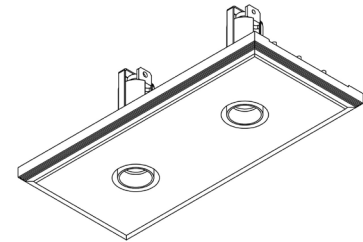

Ref N° 200 WH BL

White Black - Bianco Nero
Weiß Schwarz - Wit Zwart
Blanc Noir - Bianco Negro

INSTALLATION KIT

STANDARD (included) installation system for ceiling 9 - 12 - 15 mm
REF N° 200 99 025 installation system for gypsum ceiling 25 mm
REF N° 200 99 030 installation system for gypsum ceiling 30 mm
REF N° 856 00 000 Concrete box 200Cent Twin - Galvanized steel

Ref N° 200 BL WH

Black White - Nero Bianco
Schwarz Weiß - Zwart Wit
Noir Blanc - Negro Bianco

Ref N° 200 WH WH

White White - Bianco Bianco
Weiß Weiß - Wit Wit
Blanc Blanc - Bianco Bianco

REMOTE LED DRIVER ON/OFF

REF N° 697 00 015 min.2W max. 32W

REF N° 697 00 025 min.2W max. 50W

230V/50Hz - - current controlled
 - - IP20 - 700mA - not dimmable

Ref N° 200 BL GO

Black Gold - Nero Oro
Schwarz Gold - Zwart Goud
Noir Or - Negro Oro

Ref N° 200 WH GO

White Gold - Bianco Oro
Weiß Gold - Wit Goud
Blanc Or - Bianco Oro

REMOTE LED DRIVER DIM

REF N° 697 60 040 min.3W max. 60W

1-10V DALI PUSH

REF N° 697 30 015 min 2W max 20W DALI

REF N° 697 60 015 min 2W max 20W 1-10V PUSH

REF N° 697 77 010 min 2W max 10W PHASE DIM

REF N° 697 77 020 min 11W max 20W PHASE DIM

230V/50Hz - - current controlled
 - - IP20 - 700mA - dimmable