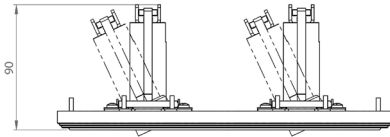

200CENT ROUND TWIN ADJ 2x500LM CRI 92

2200°K	2700°K	3000°K	4000°K
REF N° 532 28 530	REF N° 532 28 930	REF N° 532 28 830	REF N° 532 28 730

2x5,9W - 2x500LM - 2 step MacAdam - **A+**
Serial wiring - - - -
Requires remote LED driver - 700mA
Standard Perfectbeam 24° - Optional 44° beam
Ultra low glare (UGR < 13)

Ref N° 200 BL BL

Black Black - Nero Nero
Schwarz Schwarz - Zwart Zwart
Noir Noir - Negro Negro