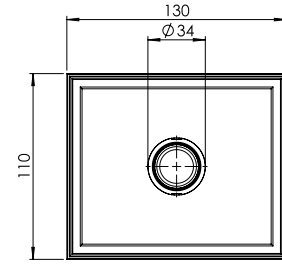

200CENT ROUND 1000LM ADJ TRIMLESS IP20

INDOOR - INTERNO - INNERBEREICH - INTERIEUR - INTÉRIEUR - INTERIOR

Adjustable 0° - 25°

114x134 mm - h = 100 mm

Material: CALCYT® plaster

Ref N° 200 BL CR

Black Chrome - Nero Cromo
Schwarz Chrom - Zwart Chrom
Noir Chrome - Negro Cromo

200CENT ROUND ADJ IP20
1000LM CRI 92

2700°K	3000°K
REF N° 530 26 930	REF N° 530 26 830

7,1 W - 1000LM - 2 step MacAdam - **A+**
Serial wiring - - **CE** - - -
Requires remote LED driver - 600mA
Perfect beam 28°

Ref N° 200 BL BL

Black Black - Nero Nero
Schwarz Schwarz - Zwart Zwart
Noir Noir - Negro Negro

Ref N° 200 WH BL

Ref N° 200 BL WH

Black White - Nero Bianco
Schwarz Weiß - Zwart Wit
Noir Blanc - Negro Bianco

Ref N° 200 WH WH

White White - Bianco Bianco
Weiß Weiß - Wit Wit
Blanc Blanc - Bianco Bianco

REMOTE LED DRIVER ON/OFF

REF N° 697 00 015 min.2W max. 32W

230V/50Hz - - current controlled
 - **CE** - IP20 - 600mA - not dimmable

Ref N° 200 BL GO

Black Gold - Nero Oro
Schwarz Gold - Zwart Goud
Noir Or - Negro Oro

Ref N° 200 WH GO

White Gold - Bianco Oro
Weiß Gold - Wit Goud
Blanc Or - Bianco Oro

REMOTE LED DRIVER DIM

REF N° 697 60 040 min.3W max. 60W

1-10V DALI PUSH

REF N° 697 30 015 min 2W max 20W DALI

REF N° 697 60 015 min 2W max 20W 1-10V PUSH

REF N° 697 76 020 min 2W max 20W PHASE DIM

230V/50Hz - - current controlled
 - **CE** - IP20 - 600mA - dimmable

Ref N° 200 BL CO

Black Copper - Nero Rame
Schwarz Kupfer - Zwart Koper
Noir Cuivre - Negro Cobre

Ref N° 200 WH CO

White Copper - Bianco Rame
Weiß Kupfer - Wit Koper
Blanc Cuivre - Bianco Cobre

Max angle 25°