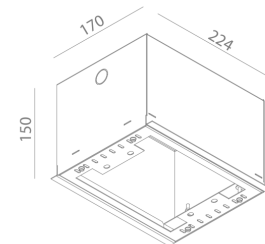

BEAM ANGLES

STANDARD (included) beam angle 28°