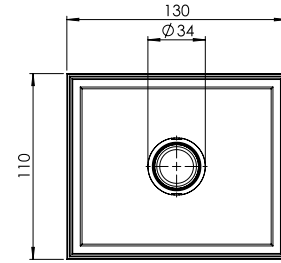

TECHNICAL DATA SHEET

200CENT ROUND 500LM ADJ TRIMLESS IP20

INDOOR - INTERNO - INNERBEREICH - INTERIEUR - INTÉRIEUR - INTERIOR

Adjustable 0° - 25°

114x134 mm - h = 100 mm

Material: CALCYT® plaster

Ref N° 200 BL CR

Black Chrome - Nero Cromo
Schwarz Chrom - Zwart Chromo
Noir Chrome - Negro Cromo

200CENT ROUND ADJ IP20 500LM CRI 92

2200°K	2700°K	3000°K	4000°K
REF N° 530 28 530	REF N° 530 28 930	REF N° 530 28 830	REF N° 530 28 730

5,9 W - 500LM - 2 step MacAdam - **A+**

Serial wiring - - - -

Requires remote LED driver - 700mA

Standard Perfectbeam 24° - Optional 44° beam

Ultra low glare (UGR < 13)

Max angle 25°