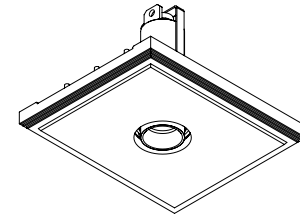

TECHNICAL DATA SHEET

200CENT ROUND 500LM ADJ TRIMLESS IP20

INDOOR - INTERNO - INNERBEREICH - INTERIEUR - INTÉRIEUR - INTERIOR

Adjustable 0° - 25°

114x134 mm - h = 100 mm

Material: CALCYT® plaster

Ref N° 200 BL CR

Black Chrome - Nero Cromo
Schwarz Chrom - Zwart Chromo
Noir Chrome - Negro Cromo

200CENT ROUND ADJ IP20 500LM CRI 92

2200°K	2700°K	3000°K	4000°K
REF N° 530 28 530	REF N° 530 28 930	REF N° 530 28 830	REF N° 530 28 730

5,9 W - 500LM - 2 step MacAdam - **A+**

Serial wiring - - - -

Requires remote LED driver - 700mA

Standard Perfectbeam 24° - Optional 44° beam

Ultra low glare (UGR < 13)

Max angle 25°

Ref N° 200 BL BL

Black Black - Nero Nero
Schwarz Schwarz - Zwart Zwart
Noir Noir - Negro Negro

Ref N° 200 WH BL

White Black - Bianco Nero
Weiß Schwarz - Wit Zwart
Blanc Noir - Bianco Negro

Ref N° 200 BL WH

Black White - Nero Bianco
Schwarz Weiß - Zwart Wit
Noir Blanc - Negro Bianco

Ref N° 200 WH WH

White White - Bianco Bianco
Weiß Weiß - Wit Wit
Blanc Blanc - Bianco Bianco

REMOTE LED DRIVER ON/OFF

REF N° 697 00 015 min.2W max. 32W

REF N° 697 00 025 min.2W max. 50W

230V/50Hz - - current controlled

- - IP20 - 700mA - not dimmable

Ref N° 200 BL GO

Black Gold - Nero Oro
Schwarz Gold - Zwart Goud
Noir Or - Negro Oro

Ref N° 200 WH GO

White Gold - Bianco Oro
Weiß Gold - Wit Goud
Blanc Or - Bianco Oro

REMOTE LED DRIVER DIM

REF N° 697 60 040 min.3W max. 60W

1-10V DALI PUSH

REF N° 697 30 015 min 2W max 20W DALI

REF N° 697 60 015 min 2W max 20W 1-10V PUSH

REF N° 697 77 010 min 2W max 10W PHASE DIM

REF N° 697 77 020 min 11W max 20W PHASE DIM

230V/50Hz - - current controlled

- - IP20 - 700mA - dimmable

Ref N° 200 BL CO

Black Copper - Nero Rame
Schwarz Kupfer - Zwart Koper
Noir Cuivre - Negro Cobre

Ref N° 200 WH CO

White Copper - Bianco Rame
Weiß Kupfer - Wit Koper
Blanc Cuivre - Bianco Cobre

INSTALLATION KIT

STANDARD (included) installation system for ceiling 9 - 12 - 15 mm