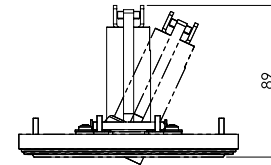

TECHNICAL DATA SHEET

200CENT ROUND 500LM ADJ TRIMLESS IP20

INDOOR - INTERNO - INNERBEREICH - INTERIEUR - INTÉRIEUR - INTERIOR

Adjustable 0° - 25°

114x134 mm - h = 100 mm

Material: CALCYT® plaster

Ref N° 200 BL CR

Black Chrome - Nero Cromo
Schwarz Chrom - Zwart Chromo
Noir Chrome - Negro Cromo

200CENT ROUND ADJ IP20 500LM CRI 92

2200°K	2700°K	3000°K	4000°K
REF N° 530 28 530	REF N° 530 28 930	REF N° 530 28 830	REF N° 530 28 730

5,9 W - 500LM - 2 step MacAdam - **A+**

Serial wiring - - - -

Requires remote LED driver - 700mA

Standard Perfectbeam 24° - Optional 44° beam

Ultra low glare (UGR < 13)

Max angle 25°

Ref N° 200 BL BL

Black Black - Nero Nero
Schwarz Schwarz - Zwart Zwart
Noir Noir - Negro Negro

Ref N° 200 WH BL

White Black - Bianco Nero
Weiß Schwarz - Wit Zwart
Blanc Noir - Bianco Negro

Ref N° 200 BL WH

Black White - Nero Bianco
Schwarz Weiß - Zwart Wit
Noir Blanc - Negro Bianco

Ref N° 200 WH WH

White White - Bianco Bianco
Weiß Weiß - Wit Wit
Blanc Blanc - Bianco Bianco

REMOTE LED DRIVER ON/OFF

REF N° 697 00 015 min.2W max. 32W

REF N° 697 00 025 min.2W max. 50W

230V/50Hz - - current controlled

- - IP20 - 700mA - not dimmable

Ref N° 200 BL GO

Black Gold - Nero Oro
Schwarz Gold - Zwart Goud
Noir Or - Negro Oro

Ref N° 200 WH GO

White Gold - Bianco Oro
Weiß Gold - Wit Goud
Blanc Or - Bianco Oro

REMOTE LED DRIVER DIM

REF N° 697 60 040 min.3W max. 60W

1-10V DALI PUSH

REF N° 697 30 015 min 2W max 20W DALI

REF N° 697 60 015 min 2W max 20W 1-10V PUSH

REF N° 697 77 010 min 2W max 10W PHASE DIM

REF N° 697 77 020 min 11W max 20W PHASE DIM

230V/50Hz - - current controlled

- - IP20 - 700mA - dimmable

Ref N° 200 BL CO

Black Copper - Nero Rame
Schwarz Kupfer - Zwart Koper
Noir Cuivre - Negro Cobre

Ref N° 200 WH CO

White Copper - Bianco Rame
Weiß Kupfer - Wit Koper
Blanc Cuivre - Bianco Cobre

INSTALLATION KIT

STANDARD (included) installation system for ceiling 9 - 12 - 15 mm