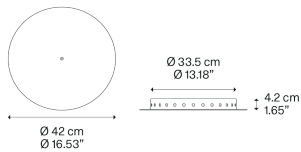

28 Lights

System

Radial System

Structure: Metal

Code

| | | |
|---|--------------------|-------------|
|  | Matte White – 9010 | R06L28 1000 |
|  | Matte Black – 9005 | R06L28 2000 |

Net weight: 3.35 kg

Parcels: 1