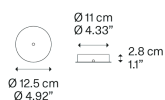

4 Lights

System

Radial System

Structure: Metal

Matte White – 9010

Matte Black – 9005

Code

R06L04 1000

R06L04 2000

Net weight: 0.35 kg

Parcels: 1

CE

IP20