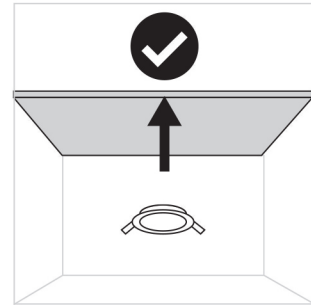

BENTO

ADJUSTABLE TRIM

106	186
70x96	70x175