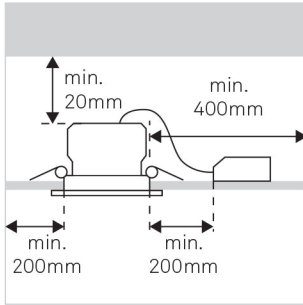

BENTO

ADJUSTABLE TRIM

106	186
70x96	70x175