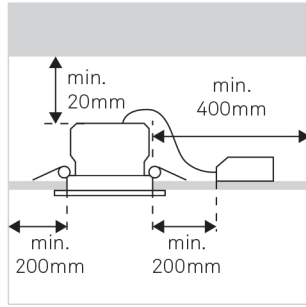

Punto

STANDARD TRIM

	94	174	332	491	100 100
	40x89	40x168	40x327	40x486	95x95