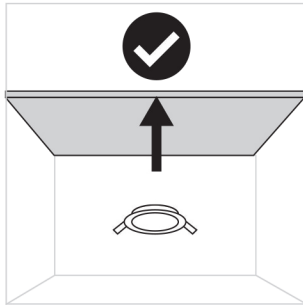

Punto

STANDARD TRIMLESS

	89	168	327	486	95
	40x89	40x168	40x327	40x486	95x95