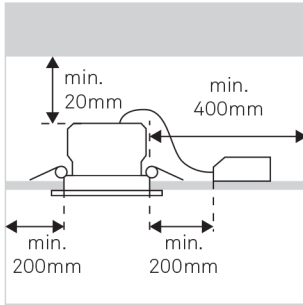

Punto

STANDARD TRIMLESS

	89	168	327	486	95
	40x89	40x168	40x327	40x486	95x95