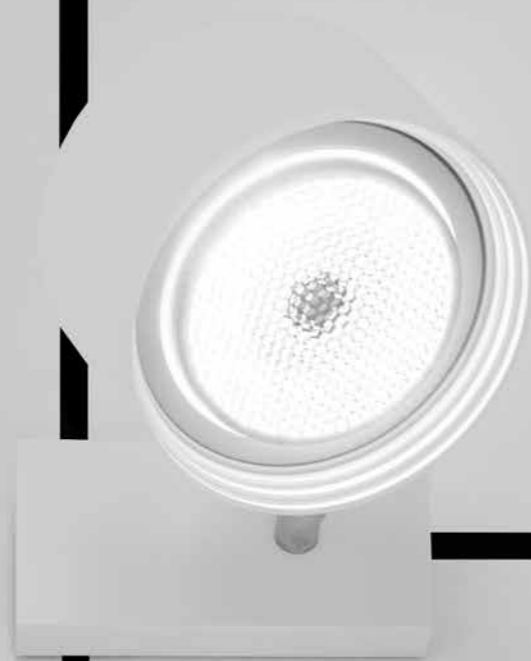

The sizes are expressed in millimeters.

DESIGN DAVIDE GROPPI - 2018
LAMPADA DA PARETE E DA SOFFITTO - METALLO
WALL AND CEILING LAMP - METAL

CE IP 20

SPOT ENDLESS

1A10703	BIANCO OPACO / MATT WHITE	48 V DC - MAX 12,6 W LED MAX 7 SPOT SU ENDLESS
1A10704	NERO OPACO / MATT BLACK	KIT DI ALIMENTAZIONE OBBLIGATORIO NON INCLUSO
		MODULO LED NON INCLUSO
		ACCESSORI OPZIONALI MODULO LED NON INCLUSI
		MAX 7 SPOT ON ENDLESS
		COMPULSORY POWER SUPPLY KIT NOT INCLUDED
		LED MODULE NOT INCLUDED
		OPTIONAL LED MODULE ACCESSORIES NOT INCLUDED