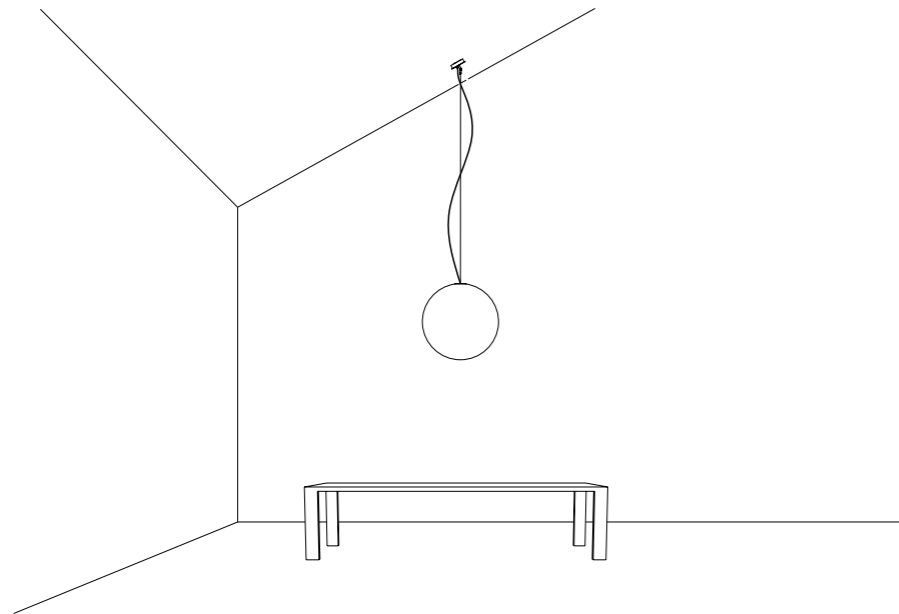

ACCESSORI OPZIONALI / OPTIONAL ACCESSORIES

1A05100	STANDARD	KIT FISSAGGIO PER SOFFITTO INCLINATO / SLOPED CEILING FIXING KIT COMPATIBLE LAMPS: QuiQuoQua - MASAI - FOSBURY - MOON 120 - SPY - BLADE	
1A05200	STANDARD	KIT FISSAGGIO PER ROSONE INCLINATO / SLOPED ROSE FIXING KIT COMPATIBLE LAMPS: MOON 60 - MOON 60 DE - MOON 80	
1A05300	STANDARD	GANCIO PER SOFFITTO INCLINATO / SLOPED CEILING FIXING HOOK COMPATIBLE LAMPS: MERIDIANA - SIMBIOSI - SHANGHAI	
1A03600	STANDARD	KIT DECENTRATORE / DECENTRALIZATION KIT COMPATIBLE LAMPS: LED IS MORE - MISS 1 - MOON 60 - MOON 60 DE - MOON 80 - MOON 120 CATHODE	
1A07703	BIANCO OPACO / MATT WHITE	KIT ROSONE + DECENTRATORE / KIT CEILING ROSE + DECENTRALIZER CAVO BIANCO 3 m INCLUSO / 3 m WHITE CABLE INCLUDED	
1A07704	NERO OPACO / MATT BLACK	KIT ROSONE + DECENTRATORE / KIT CEILING ROSE + DECENTRALIZER CAVO NERO 3 m INCLUSO / 3 m BLACK CABLE INCLUDED	
172703	BIANCO OPACO / MATT WHITE	BLOCCACAVO / CLAMP	
172704	NERO OPACO / MATT BLACK		

1A05100 - KIT FISSAGGIO PER SOFFITTO INCLINATO / SLOPED CEILING FIXING KIT

1A05300 - GANCIO PER SOFFITTO INCLINATO / SLOPED CEILING FIXING HOOK

1A05200 - KIT FISSAGGIO PER ROSONE INCLINATO / SLOPED ROSE FIXING KIT