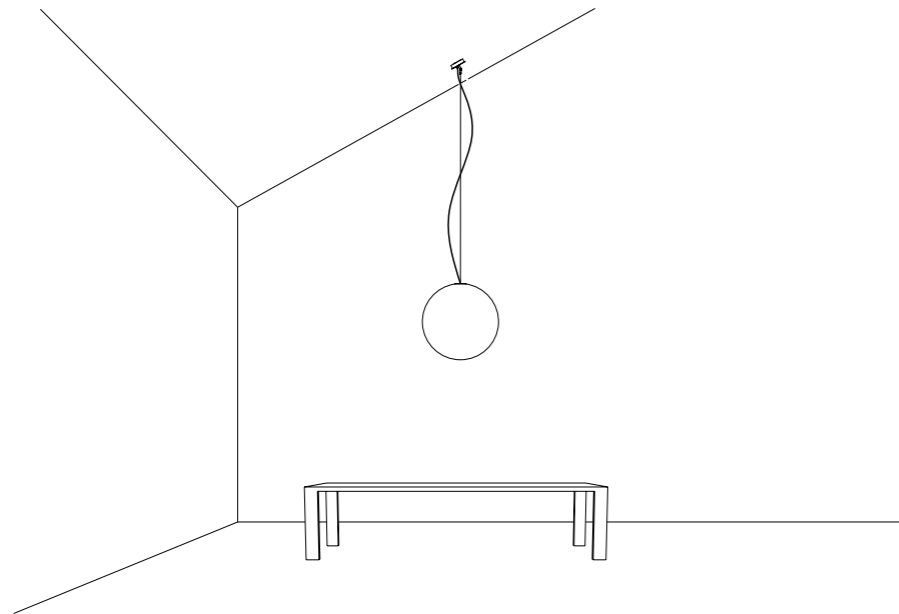

ACCESSORI OPZIONALI / OPTIONAL ACCESSORIES

1A05100	STANDARD	KIT FISSAGGIO PER SOFFITTO INCLINATO / SLOPED CEILING FIXING KIT  COMPATIBLE LAMPS: QuiQuoQua - MASAI - FOSBURY - MOON 120 - SPY - BLADE	
1A05200	STANDARD	KIT FISSAGGIO PER ROSONE INCLINATO / SLOPED ROSE FIXING KIT  COMPATIBLE LAMPS: MOON 60 - MOON 60 DE - MOON 80	
1A05300	STANDARD	GANCIO PER SOFFITTO INCLINATO / SLOPED CEILING FIXING HOOK  COMPATIBLE LAMPS: MERIDIANA - SIMBIOSI - SHANGHAI	
1A03600	STANDARD	KIT DECENTRATORE / DECENTRALIZATION KIT  COMPATIBLE LAMPS: LED IS MORE - MISS 1 - MOON 60 - MOON 60 DE - MOON 80 - MOON 120 CATHODE	
1A07703	BIANCO OPACO / MATT WHITE	KIT ROSONE + DECENTRATORE / KIT CEILING ROSE + DECENTRALIZER CAVO BIANCO 3 m INCLUSO / 3 m WHITE CABLE INCLUDED	
1A07704	NERO OPACO / MATT BLACK	KIT ROSONE + DECENTRATORE / KIT CEILING ROSE + DECENTRALIZER CAVO NERO 3 m INCLUSO / 3 m BLACK CABLE INCLUDED	
172703	BIANCO OPACO / MATT WHITE	BLOCCACAVO / CLAMP	
172704	NERO OPACO / MATT BLACK		

1A05100 - KIT FISSAGGIO PER SOFFITTO INCLINATO / SLOPED CEILING FIXING KIT

1A05300 - GANCIO PER SOFFITTO INCLINATO / SLOPED CEILING FIXING HOOK

1A05200 - KIT FISSAGGIO PER ROSONE INCLINATO / SLOPED ROSE FIXING KIT