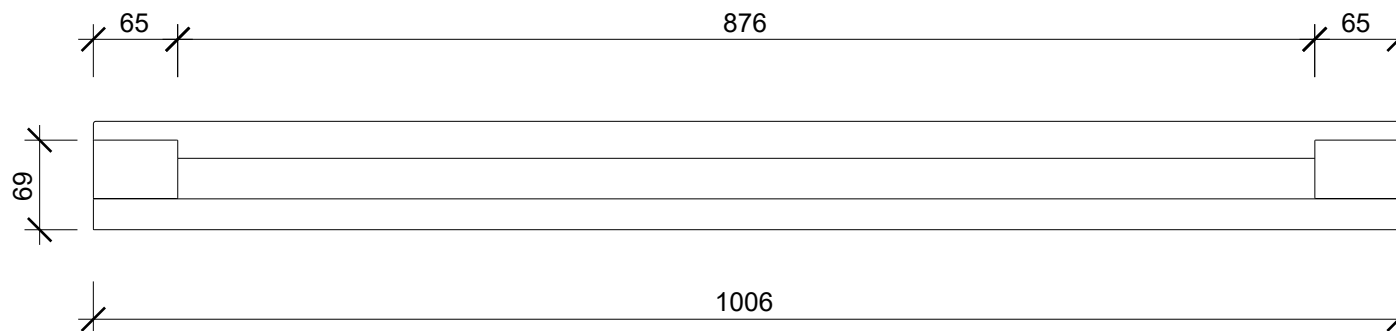

## OMEGA 200

Wandleuchte  
Wall light

Obenansicht  
top view

Seitenansicht  
side view

Alle Angaben sind ohne Gewähr.  
Maß und Modelländerungen  
vorbehalten.  
All information without  
engagement. Measurement  
and changes conditionally.