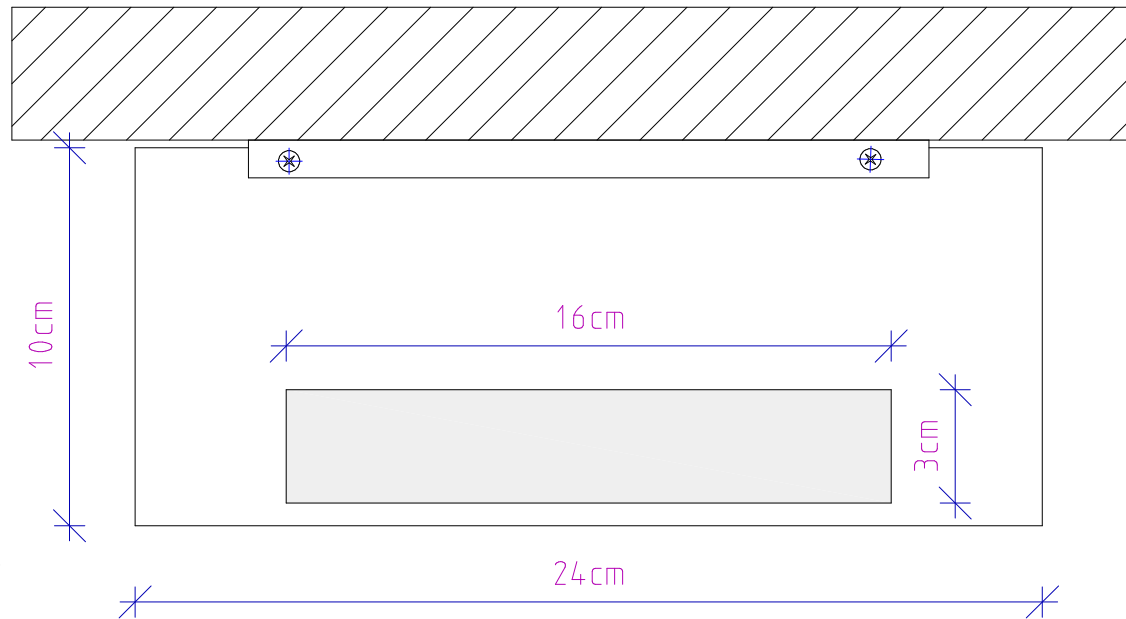

Frontansicht
Front view

SLIM 24 LED

Wandleuchte
Wall light

M 1 : 2

24 . 2 . 10cm

Chrom / Nickel
satiert

Chrom / Nickel
satin

Draufsicht
Top View