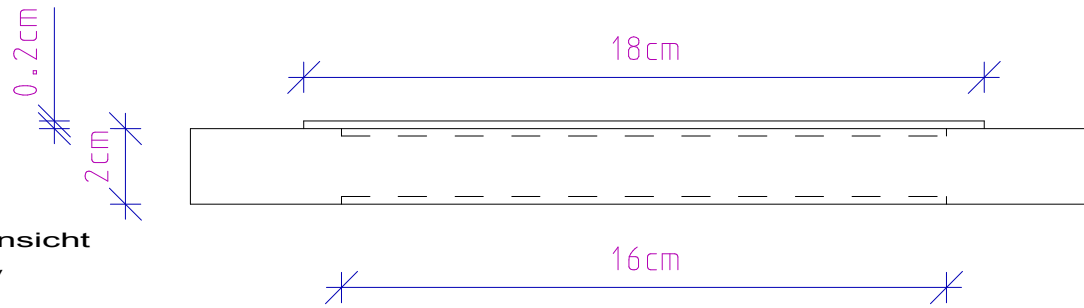

Frontansicht
Front view

SLIM 24 LED

Wandleuchte
Wall light

M 1 : 2

24 . 2 . 10cm

Chrom / Nickel
satiert

Chrom / Nickel
satin

Draufsicht
Top View