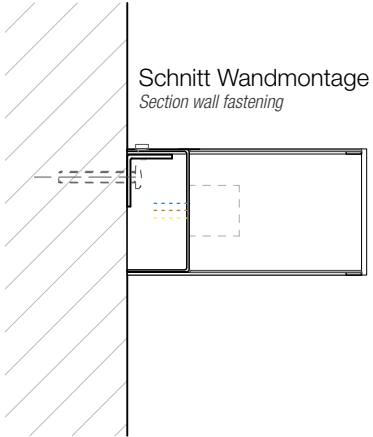

DECOR WALTHER

**BOX 25**

Wandleuchte  
Wall light

**BOX 1-25**

Spiegelleuchte  
Clip on light for mirror

M 1 : 3

Chrom / Nickel sat  
Chrome / Nickel satin

5 . 25 . 10 cm

1x R7s 78 mm  
100 W max.  
Leuchtmittel  
exklusive  
Glas weiß matt

Lamp not included  
Glass white mat

Alle Angaben ohne Gewähr.  
Maß und Modelländerungen  
vorbehalten.  
All information without engagement.  
Measurement and changes  
conditionally.

Schnitt Wandmontage  
Section wall fastening

Draufsicht Wandmontage  
Top view wall fastening

Rückansicht Wandmontage  
Back view wall fastening

Draufsicht Spiegelmontage  
Top view mirror fastening

Rückansicht Spiegelmontage  
Back view mirror fastening