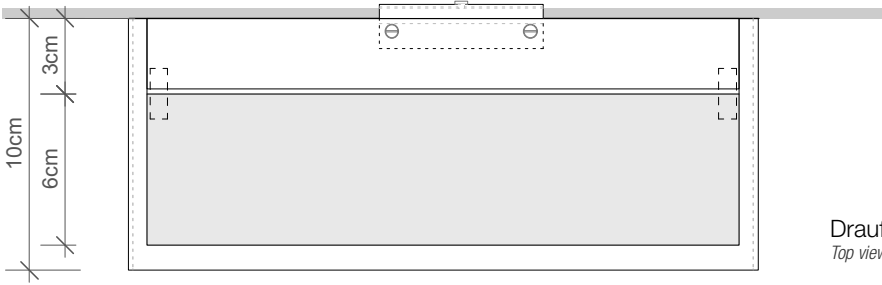

DECOR WALTHER

**BOX 25**

Wandleuchte  
Wall light

**BOX 1-25**

Spiegelleuchte  
Clip on light for mirror

M 1 : 3

Chrom / Nickel sat  
Chrome / Nickel satin

5 . 25 . 10 cm

1x R7s 78 mm  
100 W max.  
Leuchtmittel  
exklusive  
Glas weiß matt

Lamp not included  
Glass white mat

Alle Angaben ohne Gewähr.  
Maß und Modelländerungen  
vorbehalten.  
All information without engagement.  
Measurement and changes  
conditionally.

Schnitt Wandmontage  
Section wall fastening

Draufsicht Wandmontage  
Top view wall fastening

Rückansicht Wandmontage  
Back view wall fastening

Draufsicht Spiegelmontage  
Top view mirror fastening

Rückansicht Spiegelmontage  
Back view mirror fastening