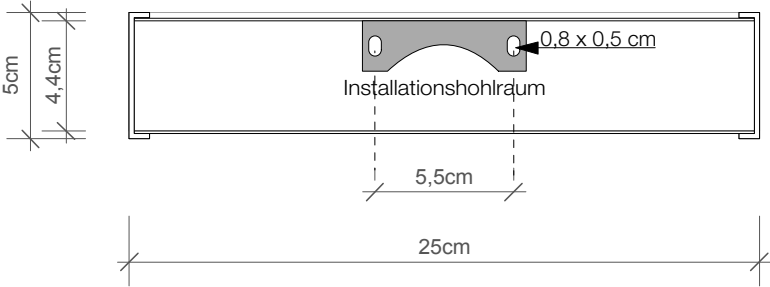

DECOR WALTHER

**BOX 25**

Wandleuchte  
Wall light

**BOX 1-25**

Spiegelleuchte  
Clip on light for mirror

M 1 : 3

Chrom / Nickel sat  
Chrome / Nickel satin

5 . 25 . 10 cm

1x R7s 78 mm  
100 W max.  
Leuchtmittel  
exklusive  
Glas weiß matt

Lamp not included  
Glass white mat

Alle Angaben ohne Gewähr.  
Maß und Modelländerungen  
vorbehalten.  
All information without engagement.  
Measurement and changes  
conditionally.

Schnitt Wandmontage  
Section wall fastening

Draufsicht Wandmontage  
Top view wall fastening

Rückansicht Wandmontage  
Back view wall fastening

Draufsicht Spiegelmontage  
Top view mirror fastening

Rückansicht Spiegelmontage  
Back view mirror fastening