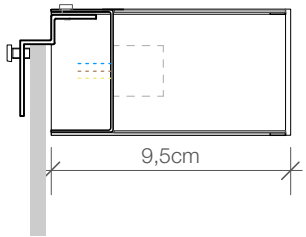

DECOR WALTHER

**BOX 25**

Wandleuchte  
Wall light

**BOX 1-25**

Spiegelleuchte  
Clip on light for mirror

M 1 : 3

Chrom / Nickel sat  
Chrome / Nickel satin

5 . 25 . 10 cm

Schnitt Wandmontage  
Section wall fastening

Draufsicht Wandmontage  
Top view wall fastening

Rückansicht Wandmontage  
Back view wall fastening

Draufsicht Spiegelmontage  
Top view mirror fastening

Rückansicht Spiegelmontage  
Back view mirror fastening