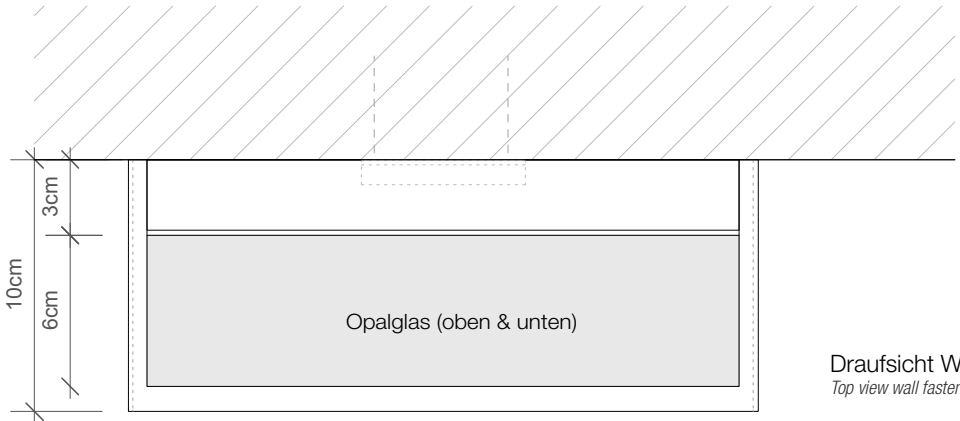

DECOR WALTHER

**BOX 25**

Wandleuchte  
Wall light

**BOX 1-25**

Spiegelleuchte  
Clip on light for mirror

M 1 : 3

Chrom / Nickel sat  
Chrome / Nickel satin

5 . 25 . 10 cm

1x R7s 78 mm  
100 W max.  
Leuchtmittel  
exklusive  
Glas weiß matt

Lamp not included  
Glass white mat

Alle Angaben ohne Gewähr.  
Maß und Modelländerungen  
vorbehalten.  
All information without engagement.  
Measurement and changes  
conditionally.

Schnitt Wandmontage  
Section wall fastening

Draufsicht Wandmontage  
Top view wall fastening

Rückansicht Wandmontage  
Back view wall fastening

Draufsicht Spiegelmontage  
Top view mirror fastening

Rückansicht Spiegelmontage  
Back view mirror fastening