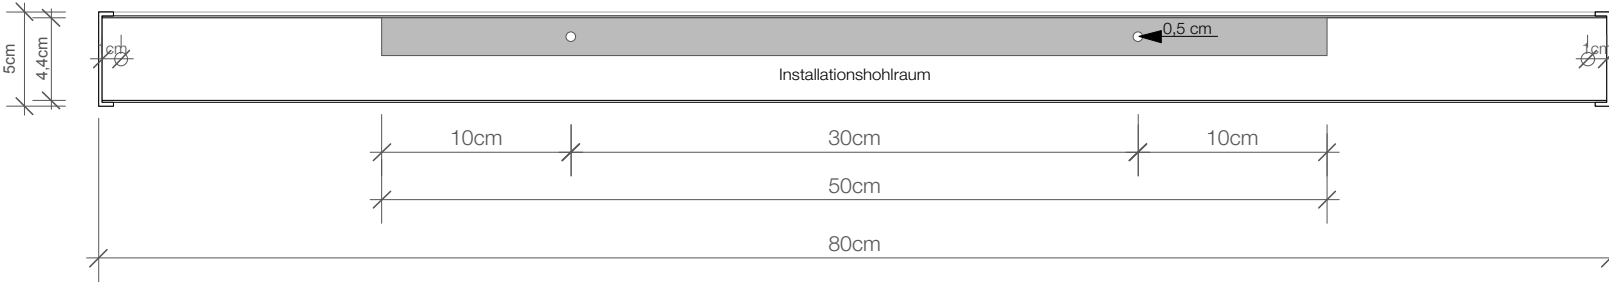

DECOR WALTHER

BOX 80 N LED
Wandleuchte
Wall light

M 1 : 4

Chrom / Nickel
satiert / Weiss
matt / Schwarz
matt
*Chrome / Nickel satin /
White matt / Black
matt*

5 . 80 . 10 cm

Schnitt
Section

Draufsicht
Top view

Rückansicht
Back view

Alle Angaben ohne Gewähr.
Maß und Modelländerungen
vorbehalten.
*All information without engagement.
Measurement and changes
conditionally.*

15.02.2019 TKH

www.decor-walther.de