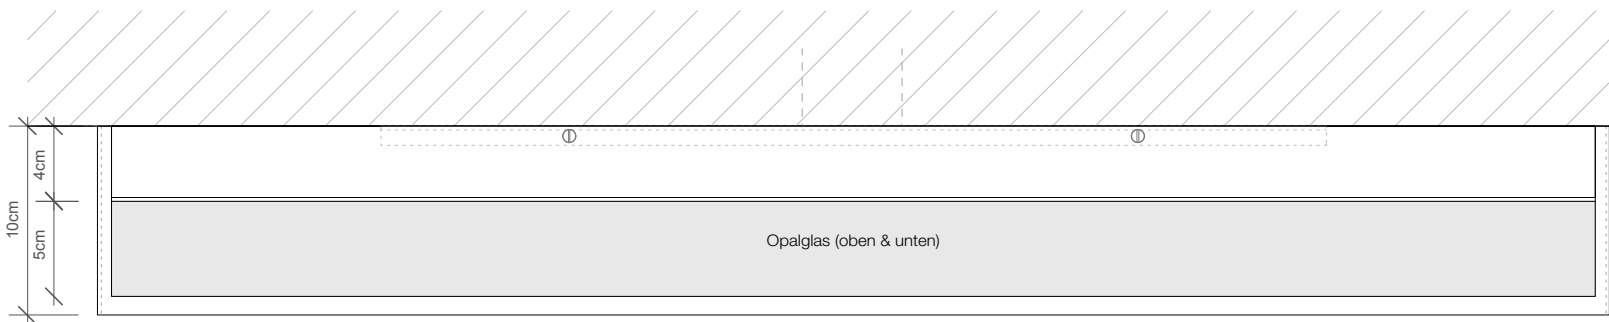

DECOR WALTHER

BOX 80 N LED
Wandleuchte
Wall light

M 1 : 4

Chrom / Nickel
satiert / Weiss
matt / Schwarz
matt
*Chrome / Nickel satin /
White matt / Black
matt*

5 . 80 . 10 cm

Schnitt
Section

Draufsicht
Top view

Rückansicht
Back view

Alle Angaben ohne Gewähr.
Maß und Modelländerungen
vorbehalten.
*All information without engagement.
Measurement and changes
conditionally.*

15.02.2019 TKH

www.decor-walther.de