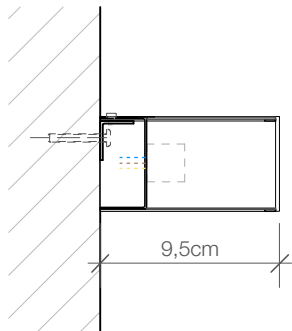

DECOR WALTHER

BOX 80 N LED
Wandleuchte
Wall light

M 1 : 4

Chrom / Nickel
satiert / Weiss
matt / Schwarz
matt
*Chrome / Nickel satin /
White matt / Black
matt*

5 . 80 . 10 cm

Schnitt
Section

Draufsicht
Top view

Rückansicht
Back view

Alle Angaben ohne Gewähr.
Maß und Modelländerungen
vorbehalten.
*All information without engagement.
Measurement and changes
conditionally.*

15.02.2019 TKH

www.decor-walther.de