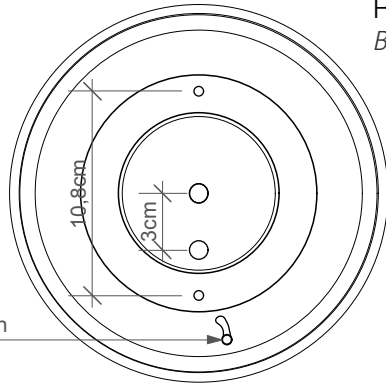

ROUND 20

Decken- / Wand-
leuchte
Ceiling- / Wall light

M 1 : 4

ø 20 . 7,8 cm

Chrom / Nickel sat.
Chrome / Nickel satin

1x R7 78mm100W

Alle Angaben ohne Gewähr.
Maß und Modelländerungen
vorbehalten.
*All information without engagement.
Measurement and changes
conditionally.*

Rückansicht
Back view

Schrauben zum öffnen
Screw to open

Frontansicht
Front view

Seitenansicht
Side view