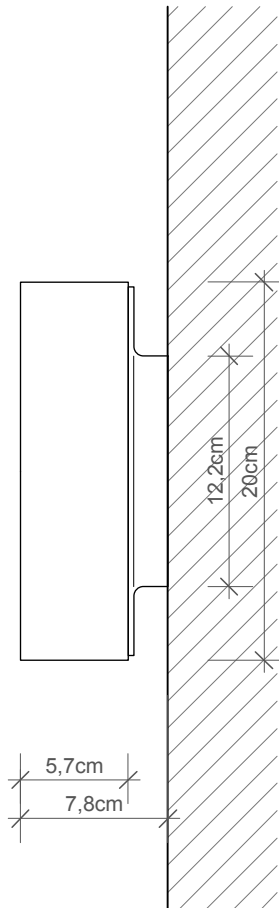

ROUND 20

Decken- / Wand-
leuchte
Ceiling- / Wall light

M 1 : 4

ø 20 . 7,8 cm

Chrom / Nickel sat.
Chrome / Nickel satin

1x R7 78mm100W

Alle Angaben ohne Gewähr.
Maß und Modelländerungen
vorbehalten.
*All information without engagement.
Measurement and changes
conditionally.*

Rückansicht
Back view

Schrauben zum öffnen
Screw to open

Frontansicht
Front view

Seitenansicht
Side view