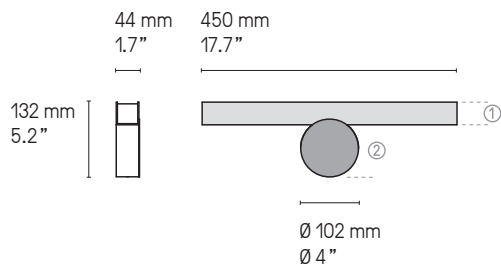

**Finitions
Finishes** ① + ②

Laiton satiné SB Satin brass	Graphite satiné SG Satin graphite	Nickel satiné SN Satin nickel	Cuivre satiné SC Satin copper
Laiton poli PB Polished brass	Graphite poli PG Polished graphite	Nickel poli PN Polished nickel	Cuivre poli PC Polished copper

**Matériaux
Material**

Laiton massif Solid Brass	Diffuseur polycarbonate satiné Satin Polycarbonate diffuser

**Source
Lamping**

LED intégrée Integrated LED	700 lm	3000°K	Alimentation 24V intégrée Int. power supply 24V included	Non variable en standard Standard version not dimable

**Norme
Standard**

IP44	Classe II
IP44	Class II

Designer

POOL

VH