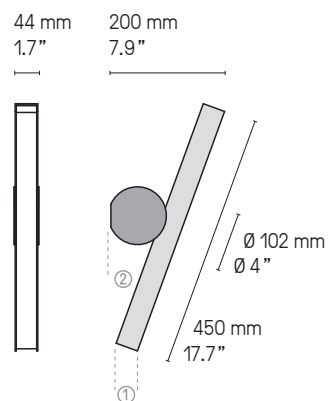

**Norme
Standard**

IP44	Classe II
IP44	Class II

Designer

POOL

VH

VV

VF

Les appliques Calé(e)s ne sont pas réglables. Ce sont 3 modèles différents.
Calé(e) wall lights are not mobile. These are 3 different fixed models.