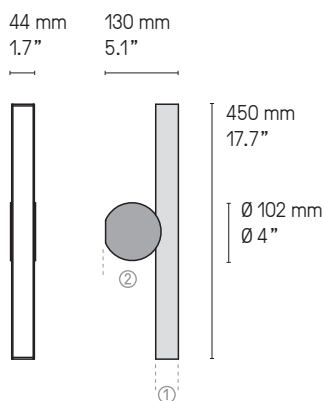

**Norme
Standard**

IP44	Classe II
IP44	Class II

Designer

POOL

VH

VV

VF

Les appliques Calé(e)s ne sont pas réglables. Ce sont 3 modèles différents.
Calé(e) wall lights are not mobile. These are 3 different fixed models.