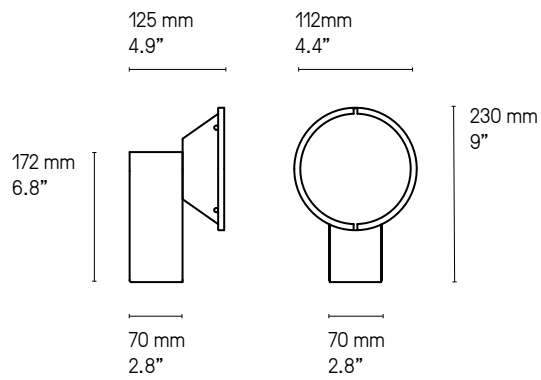

Applique XL V1 – Wall light XL V1