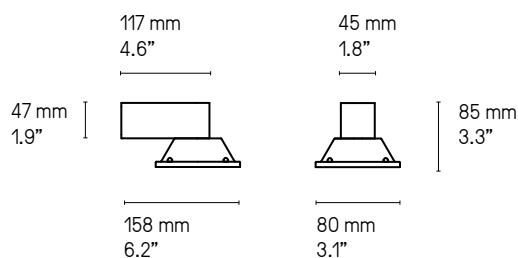

Applique XS V2 – Wall light XS V2

Les appliques Wonder ne sont pas réglables. V1 et V2 sont des modèles différents.
Wonder wall lights are not mobile. V1 and V2 are different fixed models.