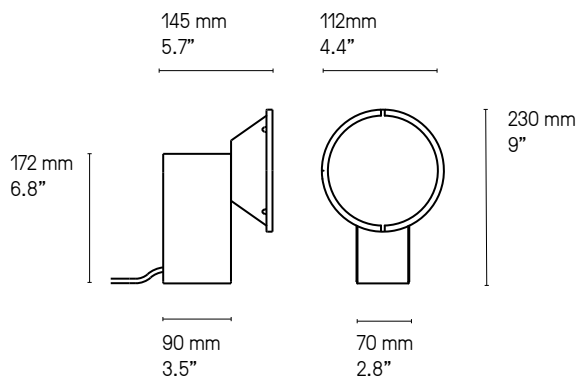

Lampe de table – Table lamp