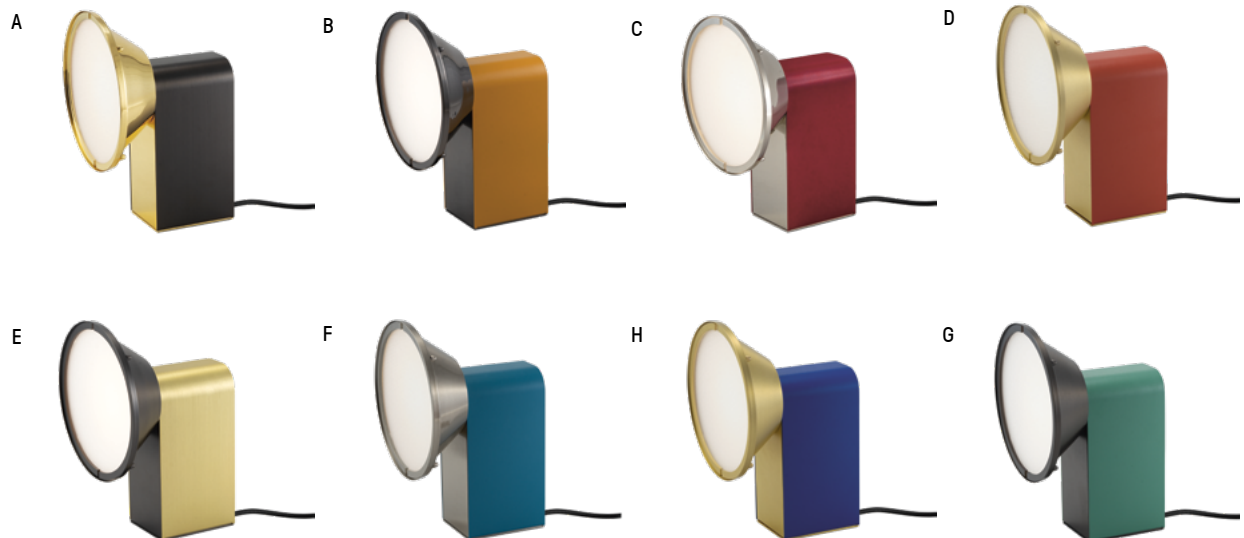

Lampes de table – Table lamps

A Wonder PB/SG	E Wonder SG/SB
B Wonder PG/MA	F Wonder SN/LB
C Wonder PN/DR	G Wonder SB/DB
D Wonder SB/GU	H Wonder SG/VG