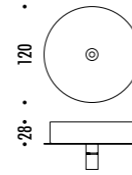

The sizes are expressed in millimeters.

DESIGN OMAR CARRAGLIA - 2015  
LAMPADA A SOSPENSIONE - METALLO - VETRO  
SUSPENSION LAMP - METAL - GLASS

CATHODE

CE IP 20

CEILING ROSE

181503	BIANCO OPACO / MATT WHITE - 3000K	100-240 V - 50/60 Hz - 4 W LED - 286 lm - CRI > 90
181503-27	BIANCO OPACO / MATT WHITE - 2700K	CAVO BIANCO - ROSONE BIANCO - NON DIMMERABILE
		ACCESSORI OPZIONALI KIT SOSPENSIONE
		WHITE CABLE - WHITE CEILING ROSE - NOT DIMMABLE
		OPTIONAL ACCESSORIES SUSPENSION KIT
181508	OTTONE SPAZZOLATO / BRUSHED BRASS - 3000K	100-240 V - 50/60 Hz - 4 W LED - 286 lm - CRI > 90
181508-27	OTTONE SPAZZOLATO / BRUSHED BRASS - 2700K	CAVO NERO - ROSONE NERO - NON DIMMERABILE
		ACCESSORI OPZIONALI KIT SOSPENSIONE
		BLACK CABLE - BLACK CEILING ROSE - NOT DIMMABLE
		OPTIONAL ACCESSORIES SUSPENSION KIT