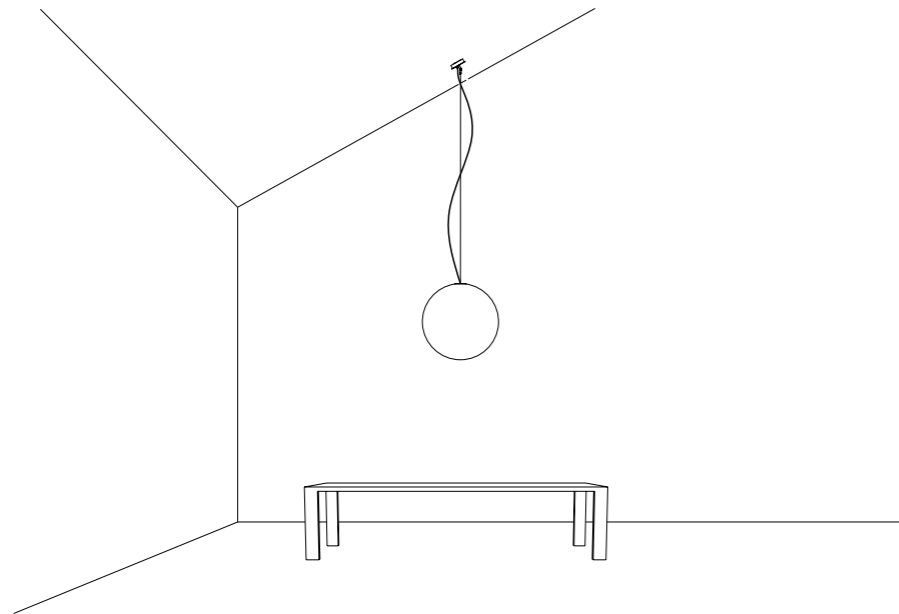

1A05200 - KIT FISSAGGIO PER ROSONE INCLINATO / SLOPED ROSE FIXING KIT