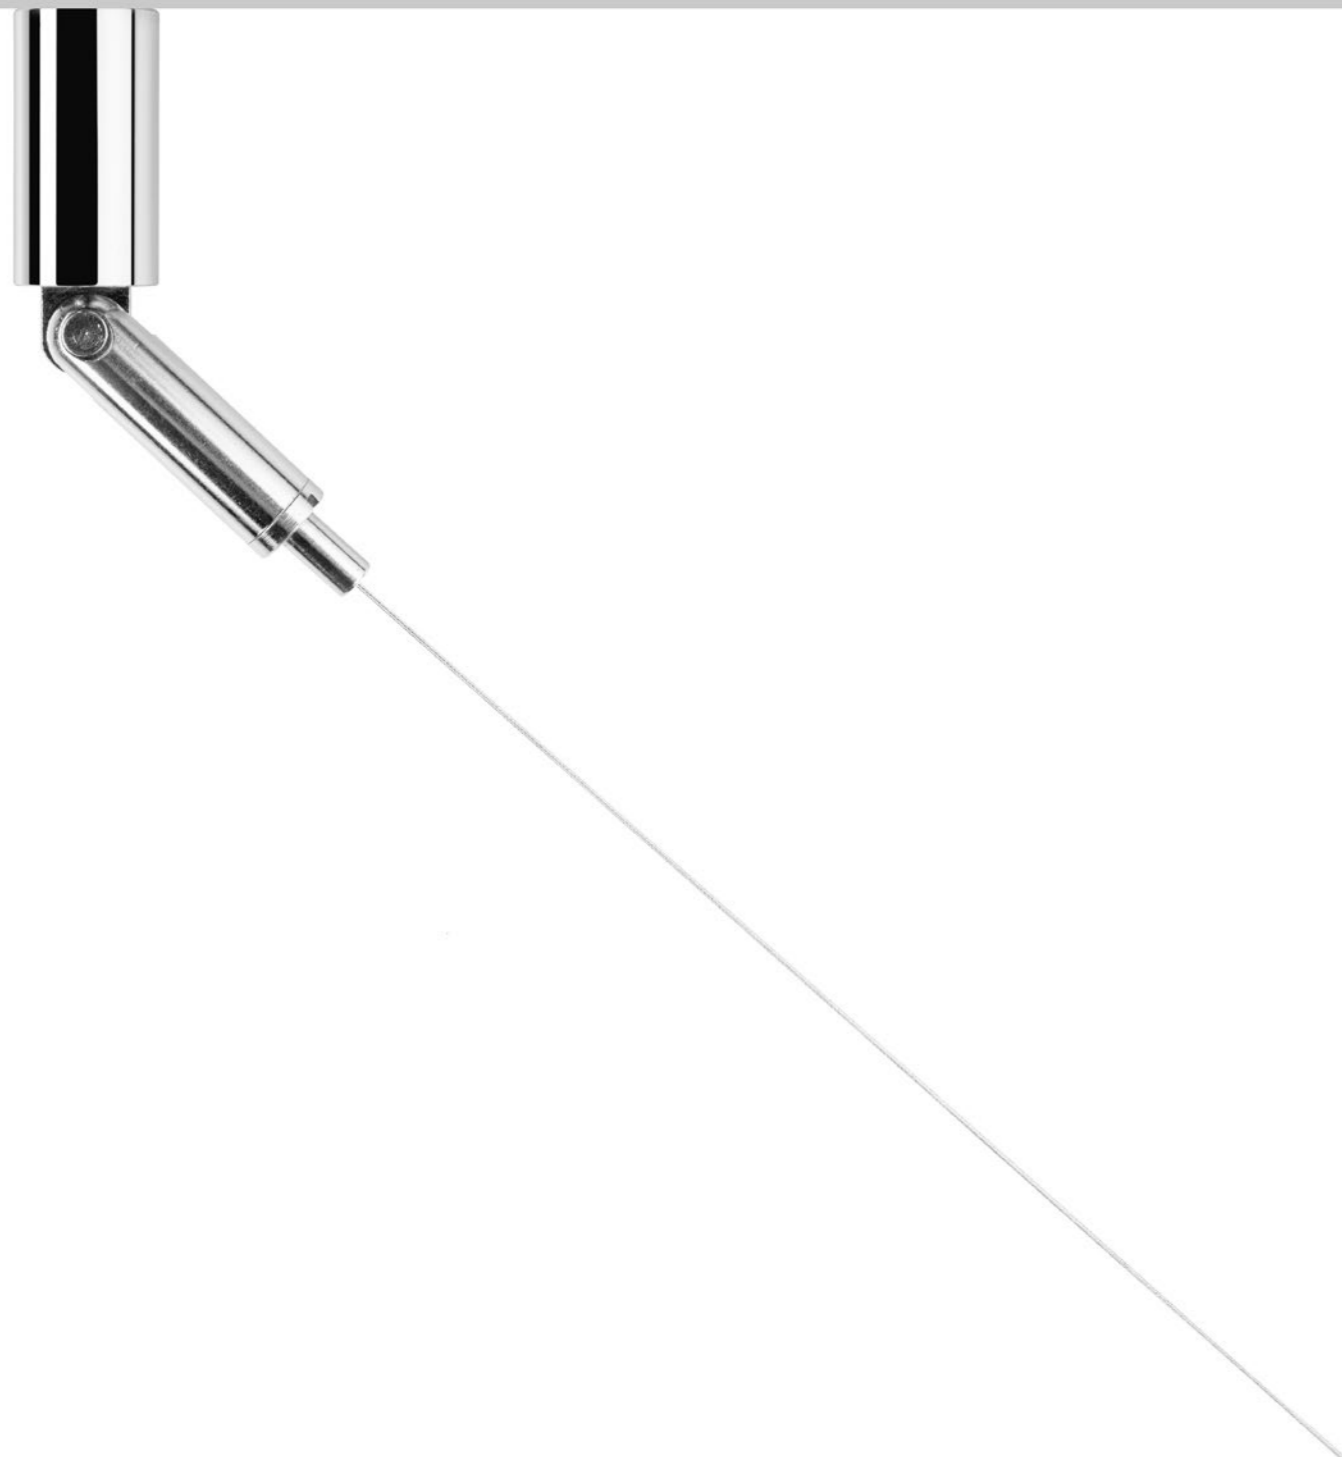

The sizes are expressed in millimeters.

DESIGN OMAR CARRAGLIA - 2015  
LAMPADA A SOSPENSIONE - METALLO - VETRO  
SUSPENSION LAMP - METAL - GLASS

CATHODE

CE IP 20

CEILING ROSE

181503	BIANCO OPACO / MATT WHITE - 3000K	100-240 V - 50/60 Hz - 4 W LED - 286 lm - CRI > 90
181503-27	BIANCO OPACO / MATT WHITE - 2700K	CAVO BIANCO - ROSONE BIANCO - NON DIMMERABILE
		ACCESSORI OPZIONALI KIT SOSPENSIONE
		WHITE CABLE - WHITE CEILING ROSE - NOT DIMMABLE
		OPTIONAL ACCESSORIES SUSPENSION KIT
181508	OTTONE SPAZZOLATO / BRUSHED BRASS - 3000K	100-240 V - 50/60 Hz - 4 W LED - 286 lm - CRI > 90
181508-27	OTTONE SPAZZOLATO / BRUSHED BRASS - 2700K	CAVO NERO - ROSONE NERO - NON DIMMERABILE
		ACCESSORI OPZIONALI KIT SOSPENSIONE
		BLACK CABLE - BLACK CEILING ROSE - NOT DIMMABLE
		OPTIONAL ACCESSORIES SUSPENSION KIT

ACCESSORI OPZIONALI / OPTIONAL ACCESSORIES

1A05100	STANDARD	KIT FISSAGGIO PER SOFFITTO INCLINATO / SLOPED CEILING FIXING KIT  COMPATIBLE LAMPS: QuiQuoQua - MASAI - FOSBURY - MOON 120 - SPY - BLADE	
1A05200	STANDARD	KIT FISSAGGIO PER ROSONE INCLINATO / SLOPED ROSE FIXING KIT  COMPATIBLE LAMPS: MOON 60 - MOON 60 DE - MOON 80	
1A05300	STANDARD	GANCIO PER SOFFITTO INCLINATO / SLOPED CEILING FIXING HOOK  COMPATIBLE LAMPS: MERIDIANA - SIMBIOSI - SHANGHAI	
1A03600	STANDARD	KIT DECENTRATORE / DECENTRALIZATION KIT  COMPATIBLE LAMPS: LED IS MORE - MISS 1 - MOON 60 - MOON 60 DE - MOON 80 - MOON 120 CATHODE	
1A07703	BIANCO OPACO / MATT WHITE	KIT ROSONE + DECENTRATORE / KIT CEILING ROSE + DECENTRALIZER CAVO BIANCO 3 m INCLUSO / 3 m WHITE CABLE INCLUDED	
1A07704	NERO OPACO / MATT BLACK	KIT ROSONE + DECENTRATORE / KIT CEILING ROSE + DECENTRALIZER CAVO NERO 3 m INCLUSO / 3 m BLACK CABLE INCLUDED	
172703	BIANCO OPACO / MATT WHITE	BLOCCACAVO / CLAMP	
172704	NERO OPACO / MATT BLACK		