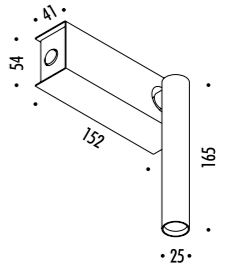

The sizes are expressed in millimeters.

DESIGN OMAR CARRAGLIA - 2015  
LAMPADA DA PARETE - METALLO  
WALL LAMP - METAL

CE IP 20

MIRA SWITCH

182403	BIANCO OPACO / MATT WHITE - 3000K	110-240 V - 50/60 Hz - 5,6 W LED - 352 lm - CRI > 90 ORIENTABILE - NON DIMMERABILE ADJUSTABLE - NOT DIMMABLE
182403-27	BIANCO OPACO / MATT WHITE - 2700K	
182404	NERO OPACO / MATT BLACK - 3000K	
182404-27	NERO OPACO / MATT BLACK - 2700K	