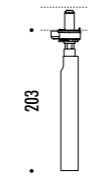

The sizes are expressed in millimeters.

DESIGN OMAR CARRAGLIA - 2015
LAMPADA DA SOFFITTO - METALLO - POLICARBONATO
CEILING LAMP - METAL - POLYCARBONATE

CE □ IP 20

MIRA SISTEMA

1A04903	BIANCO OPACO / MATT WHITE - 3000K	220-240 V - 50/60 Hz - 5,6 W LED - 392 lm - CRI > 90 SISTEMA INSTALLAZIONE OBBLIGATORIO NON INCLUSO ORIENTABILE - DIMMERABILE DALI COMPULSORY INSTALLATION SYSTEM NOT INCLUDED ADJUSTABLE - DALI DIMMABLE
1A04903-27	BIANCO OPACO / MATT WHITE - 2700K	
1A04904	NERO OPACO / MATT BLACK - 3000K	
1A04904-27	NERO OPACO / MATT BLACK - 2700K	