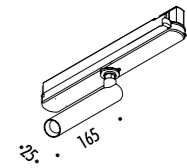

The sizes are expressed in millimeters.

DESIGN OMAR CARRAGLIA - 2015
LAMPADA DA SOFFITTO - METALLO - POLICARBONATO
CEILING LAMP - METAL - POLYCARBONATE

CE □ IP 20

MIRA SISTEMA

1A04903	BIANCO OPACO / MATT WHITE - 3000K	220-240 V - 50/60 Hz - 5,6 W LED - 392 lm - CRI > 90 SISTEMA INSTALLAZIONE OBBLIGATORIO NON INCLUSO ORIENTABILE - DIMMERABILE DALI COMPULSORY INSTALLATION SYSTEM NOT INCLUDED ADJUSTABLE - DALI DIMMABLE
1A04903-27	BIANCO OPACO / MATT WHITE - 2700K	
1A04904	NERO OPACO / MATT BLACK - 3000K	
1A04904-27	NERO OPACO / MATT BLACK - 2700K	

CE IP 20

1A0480010	BINARIO 1 M BIANCO / TRACK 1 M WHITE	SISTEMA BINARIO A 6 CONDUTTORI EUROSTANDARD / EUROSTANDARD 6 CONDUCTORS TRACK SYSTEM L1/L2/L3/N/TERRA - 16S/440 V AC - 3,6 kVA/10,8 kVA D+/D - 2 x 1 A/50 V FELV AC (DALI)
1A0480020	BINARIO 1 M NERO / TRACK 1 M BLACK	
1A0480030	BINARIO 2 M BIANCO / TRACK 2 M WHITE	
1A0480040	BINARIO 2 M NERO / TRACK 2 M BLACK	
1A0480050	BINARIO 3 M BIANCO / TRACK 3 M WHITE	
1A0480060	BINARIO 3 M NERO / TRACK 3 M BLACK	