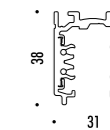

CE IP 20

1A0480010	BINARIO 1 M BIANCO / TRACK 1 M WHITE	SISTEMA BINARIO A 6 CONDUTTORI EUROSTANDARD / EUROSTANDARD 6 CONDUCTORS TRACK SYSTEM L1/L2/L3/N/TERRA - 16S/440 V AC - 3,6 kVA/10,8 kVA D+/D - 2 x 1 A/50 V FELV AC (DALI)
1A0480020	BINARIO 1 M NERO / TRACK 1 M BLACK	
1A0480030	BINARIO 2 M BIANCO / TRACK 2 M WHITE	
1A0480040	BINARIO 2 M NERO / TRACK 2 M BLACK	
1A0480050	BINARIO 3 M BIANCO / TRACK 3 M WHITE	
1A0480060	BINARIO 3 M NERO / TRACK 3 M BLACK