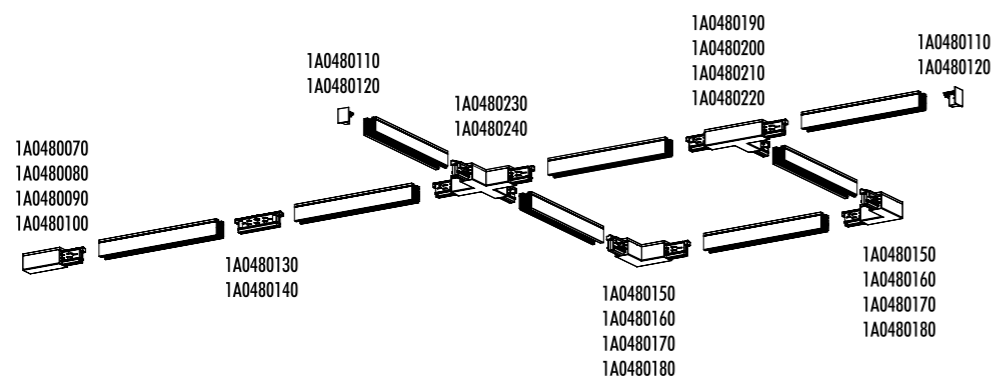

The sizes are expressed in millimeters.

DESIGN OMAR CARRAGLIA - 2015
LAMPADA DA SOFFITTO - METALLO - POLICARBONATO
CEILING LAMP - METAL - POLYCARBONATE

CE □ IP 20

MIRA SISTEMA

1A04903	BIANCO OPACO / MATT WHITE - 3000K	220-240 V - 50/60 Hz - 5,6 W LED - 392 lm - CRI > 90 SISTEMA INSTALLAZIONE OBBLIGATORIO NON INCLUSO ORIENTABILE - DIMMERABILE DALI COMPULSORY INSTALLATION SYSTEM NOT INCLUDED ADJUSTABLE - DALI DIMMABLE
1A04903-27	BIANCO OPACO / MATT WHITE - 2700K	
1A04904	NERO OPACO / MATT BLACK - 3000K	
1A04904-27	NERO OPACO / MATT BLACK - 2700K	

CE IP 20

1A0480010	BINARIO 1 M BIANCO / TRACK 1 M WHITE	SISTEMA BINARIO A 6 CONDUTTORI EUROSTANDARD / EUROSTANDARD 6 CONDUCTORS TRACK SYSTEM L1/L2/L3/N/TERRA - 16S/440 V AC - 3,6 kVA/10,8 kVA D+/D - 2 x 1 A/50 V FELV AC (DALI)
1A0480020	BINARIO 1 M NERO / TRACK 1 M BLACK	
1A0480030	BINARIO 2 M BIANCO / TRACK 2 M WHITE	
1A0480040	BINARIO 2 M NERO / TRACK 2 M BLACK	
1A0480050	BINARIO 3 M BIANCO / TRACK 3 M WHITE	
1A0480060	BINARIO 3 M NERO / TRACK 3 M BLACK	

1A0480110	BIANCO OPACO / MATT WHITE	TAPPO DI CHIUSURA / END CAP
1A0480120	NERO OPACO / MATT BLACK	

KIT INSTALLAZIONE OPZIONALI / OPTIONAL INSTALLATION KITS

1A0480130	BIANCO OPACO / MATT WHITE	CONNETTORE LINEARE / LINEAR CONNECTOR
1A0480140	NERO OPACO / MATT BLACK	

1A0480230	BIANCO OPACO / MATT WHITE	CONNETTORE X / X CONNECTOR
1A0480240	NERO OPACO / MATT BLACK	

1A0480250	STANDARD H. 1500 mm	CAVO DI SOSPENSIONE REGOLABILE / ADJUSTABLE SUSPENSION CABLE
1A0480260	STANDARD H. 3000 mm	
1A0480270	STANDARD H. 5000 mm	