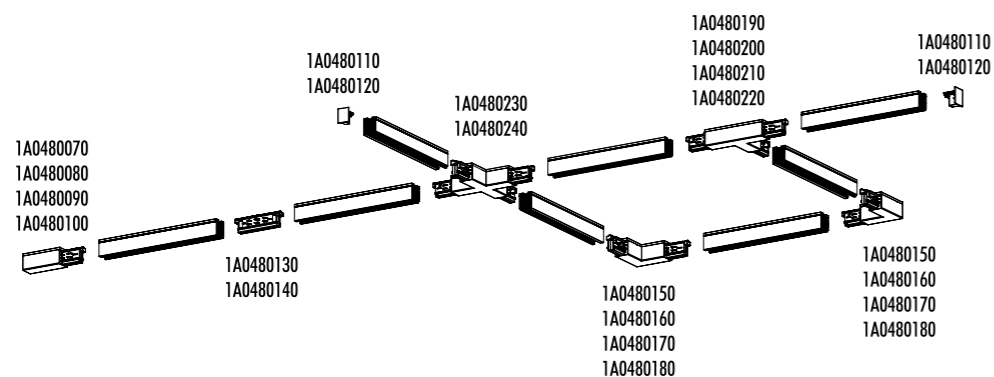

The sizes are expressed in millimeters.

DESIGN 2007
LAMPADA DA SOFFITTO - METALLO - POLICARBONATO
CEILING LAMP - METAL - POLYCARBONATE

CE □ IP 20

SPOT SISTEMA

1A02803	BIANCO OPACO / MATT WHITE	220-240 V - 50/60 Hz - 18 W LED SISTEMA INSTALLAZIONE OBBLIGATORIO NON INCLUSO ORIENTABILE - DIMMERABILE DALI MODULO LED NON INCLUSO ACCESSORI OPZIONALI MODULO LED NON INCLUSI COMPULSORY INSTALLATION SYSTEM NOT INCLUDED ADJUSTABLE - DALI DIMMABLE LED MODULE NOT INCLUDED OPTIONAL LED MODULE ACCESSORIES NOT INCLUDED
1A02804	NERO OPACO / MATT BLACK	

CE IP 20

1A0480010	BINARIO 1 M BIANCO / TRACK 1 M WHITE	SISTEMA BINARIO A 6 CONDUTTORI EUROSTANDARD / EUROSTANDARD 6 CONDUCTORS TRACK SYSTEM L1/L2/L3/N/TERRA - 16S/440 V AC - 3,6 kVA/10,8 kVA D+/D - 2 x 1 A/50 V FELV AC (DALI)
1A0480020	BINARIO 1 M NERO / TRACK 1 M BLACK	
1A0480030	BINARIO 2 M BIANCO / TRACK 2 M WHITE	
1A0480040	BINARIO 2 M NERO / TRACK 2 M BLACK	
1A0480050	BINARIO 3 M BIANCO / TRACK 3 M WHITE	
1A0480060	BINARIO 3 M NERO / TRACK 3 M BLACK	

1A0480110	BIANCO OPACO / MATT WHITE	TAPPO DI CHIUSURA / END CAP
1A0480120	NERO OPACO / MATT BLACK	

KIT INSTALLAZIONE OPZIONALI / OPTIONAL INSTALLATION KITS

1A0480130	BIANCO OPACO / MATT WHITE	CONNETTORE LINEARE / LINEAR CONNECTOR
1A0480140	NERO OPACO / MATT BLACK	

1A0480230	BIANCO OPACO / MATT WHITE	CONNETTORE X / X CONNECTOR
1A0480240	NERO OPACO / MATT BLACK	

1A0480250	STANDARD H. 1500 mm	CAVO DI SOSPENSIONE REGOLABILE / ADJUSTABLE SUSPENSION CABLE
1A0480260	STANDARD H. 3000 mm	
1A0480270	STANDARD H. 5000 mm	