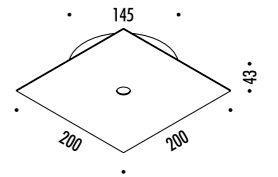

The sizes are expressed in millimeters.

DESIGN DAVIDE GROPPI - 2014
LAMPADA DA SOFFITTO - METALLO
CEILING LAMP - METAL

NULLA PL

CE IP 20

192303	BIANCO OPACO / MATT WHITE - 3000K	100-240 V - 50/60 Hz - 6,2 W LED - 375 lm - CRI > 90 NON DIMMERABILE NOT DIMMABLE
192303-27	BIANCO OPACO / MATT WHITE - 2700K	