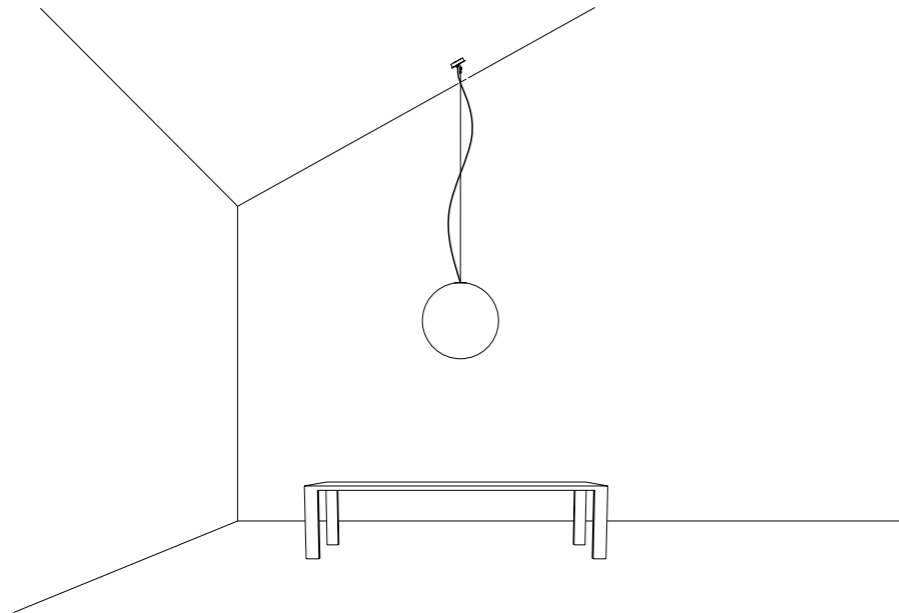

ACCESSORI OPZIONALI / OPTIONAL ACCESSORIES

1A05100	STANDARD	KIT FISSAGGIO PER SOFFITTO INCLINATO / SLOPED CEILING FIXING KIT COMPATIBLE LAMPS: QuiQuoQua - MASAI - FOSBURY - MOON 120 - SPY - BLADE	
1A05200	STANDARD	KIT FISSAGGIO PER ROSONE INCLINATO / SLOPED ROSE FIXING KIT COMPATIBLE LAMPS: MOON 60 - MOON 60 DE - MOON 80	
1A05300	STANDARD	GANCIO PER SOFFITTO INCLINATO / SLOPED CEILING FIXING HOOK COMPATIBLE LAMPS: MERIDIANA - SIMBIOSI - SHANGHAI	
1A03600	STANDARD	KIT DECENTRATORE / DECENTRALIZATION KIT COMPATIBLE LAMPS: LED IS MORE - MISS 1 - MOON 60 - MOON 60 DE - MOON 80 - MOON 120 CATHODE	
1A07703	BIANCO OPACO / MATT WHITE	KIT ROSONE + DECENTRATORE / KIT CEILING ROSE + DECENTRALIZER CAVO BIANCO 3 m INCLUSO / 3 m WHITE CABLE INCLUDED	 <p>• 120</p> <p>• 34</p>
1A07704	NERO OPACO / MATT BLACK	KIT ROSONE + DECENTRATORE / KIT CEILING ROSE + DECENTRALIZER CAVO NERO 3 m INCLUSO / 3 m BLACK CABLE INCLUDED	
172703	BIANCO OPACO / MATT WHITE	BLOCCACAVO / CLAMP	
172704	NERO OPACO / MATT BLACK		

1A05100 - KIT FISSAGGIO PER SOFFITTO INCLINATO / SLOPED CEILING FIXING KIT

1A05300 - GANCIO PER SOFFITTO INCLINATO / SLOPED CEILING FIXING HOOK

1A05200 - KIT FISSAGGIO PER ROSONE INCLINATO / SLOPED ROSE FIXING KIT