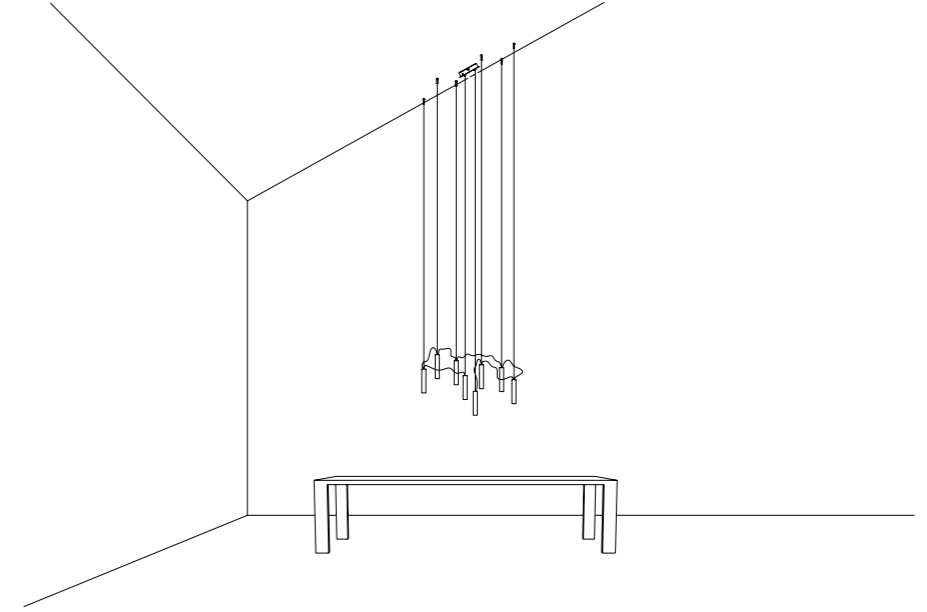

ACCESSORI OPZIONALI / OPTIONAL ACCESSORIES

1A05100	STANDARD	KIT FISSAGGIO SOFFITTO INCLINATO / SLOPED CEILING FIXING KIT
1A16800	STANDARD	KIT SOSPENSIONE CAVO ACCIAIO 10 m / SUSPENSION KIT STEEL CABLE 10 m

ACCESSORI OPZIONALI / OPTIONAL ACCESSORIES

1A05100	STANDARD	KIT FISSAGGIO PER SOFFITTO INCLINATO / SLOPED CEILING FIXING KIT COMPATIBLE LAMPS: QuiQuoQua - MASAI - FOSBURY - MOON 120 - SPY - BLADE	
1A05200	STANDARD	KIT FISSAGGIO PER ROSONE INCLINATO / SLOPED ROSE FIXING KIT COMPATIBLE LAMPS: MOON 60 - MOON 60 DE - MOON 80	
1A05300	STANDARD	GANCIO PER SOFFITTO INCLINATO / SLOPED CEILING FIXING HOOK COMPATIBLE LAMPS: MERIDIANA - SIMBIOSI - SHANGHAI	
1A03600	STANDARD	KIT DECENTRATORE / DECENTRALIZATION KIT COMPATIBLE LAMPS: LED IS MORE - MISS 1 - MOON 60 - MOON 60 DE - MOON 80 - MOON 120 CATHODE	
1A07703	BIANCO OPACO / MATT WHITE	KIT ROSONE + DECENTRATORE / KIT CEILING ROSE + DECENTRALIZER CAVO BIANCO 3 m INCLUSO / 3 m WHITE CABLE INCLUDED	 <p>• 120</p> <p>• 34</p>
1A07704	NERO OPACO / MATT BLACK	KIT ROSONE + DECENTRATORE / KIT CEILING ROSE + DECENTRALIZER CAVO NERO 3 m INCLUSO / 3 m BLACK CABLE INCLUDED	
172703	BIANCO OPACO / MATT WHITE	BLOCCACAVO / CLAMP	
172704	NERO OPACO / MATT BLACK		

1A05100 - KIT FISSAGGIO PER SOFFITTO INCLINATO / SLOPED CEILING FIXING KIT

1A05300 - GANCIO PER SOFFITTO INCLINATO / SLOPED CEILING FIXING HOOK

1A05200 - KIT FISSAGGIO PER ROSONE INCLINATO / SLOPED ROSE FIXING KIT