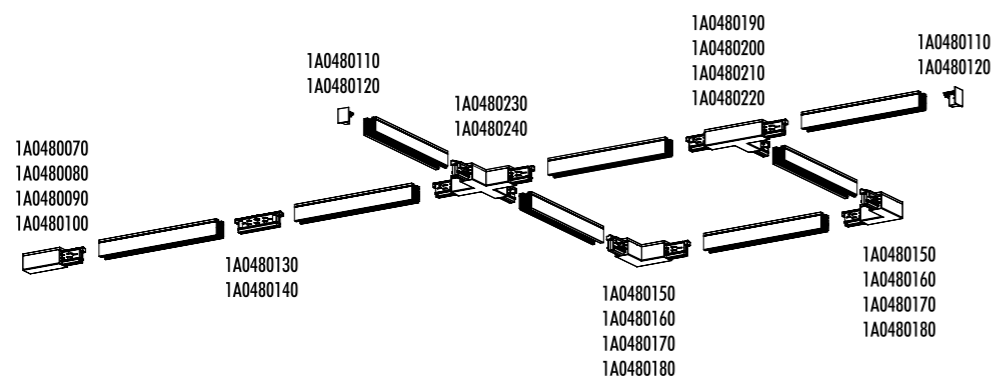

The sizes are expressed in millimeters.

DESIGN OMAR CARRAGLIA - DAVIDE GROPPI - 2015
 LAMPADA DA SOFFITTO - METALLO - POLICARBONATO
 CEILING LAMP - METAL - POLYCARBONATE

DOT SISTEMA

CE IP 20

178303	BIANCO OPACO / MATT WHITE	100-240 V - 50/60 Hz - MAX 10 W LED - GU10 SISTEMA INSTALLAZIONE OBBLIGATORIO NON INCLUSO ORIENTABILE - LAMPADINA NON INCLUSA ACCESSORI OPZIONALI LAMPADINA NON INCLUSI COMPULSORY INSTALLATION SYSTEM NOT INCLUDED ADJUSTABLE - BULB NOT INCLUDED OPTIONAL BULB ACCESSORIES NOT INCLUDED
178304	NERO OPACO / MATT BLACK	

CE IP 20

1A0480010	BINARIO 1 M BIANCO / TRACK 1 M WHITE	SISTEMA BINARIO A 6 CONDUTTORI EUROSTANDARD / EUROSTANDARD 6 CONDUCTORS TRACK SYSTEM L1/L2/L3/N/TERRA - 16S/440 V AC - 3,6 kVA/10,8 kVA D+/D - 2 x 1 A/50 V FELV AC (DALI)
1A0480020	BINARIO 1 M NERO / TRACK 1 M BLACK	
1A0480030	BINARIO 2 M BIANCO / TRACK 2 M WHITE	
1A0480040	BINARIO 2 M NERO / TRACK 2 M BLACK	
1A0480050	BINARIO 3 M BIANCO / TRACK 3 M WHITE	
1A0480060	BINARIO 3 M NERO / TRACK 3 M BLACK	

1A0480110	BIANCO OPACO / MATT WHITE	TAPPO DI CHIUSURA / END CAP
1A0480120	NERO OPACO / MATT BLACK	

KIT INSTALLAZIONE OPZIONALI / OPTIONAL INSTALLATION KITS

1A0480130	BIANCO OPACO / MATT WHITE	CONNETTORE LINEARE / LINEAR CONNECTOR
1A0480140	NERO OPACO / MATT BLACK	

1A0480230	BIANCO OPACO / MATT WHITE	CONNETTORE X / X CONNECTOR
1A0480240	NERO OPACO / MATT BLACK	

1A0480250	STANDARD H. 1500 mm	CAVO DI SOSPENSIONE REGOLABILE / ADJUSTABLE SUSPENSION CABLE
1A0480260	STANDARD H. 3000 mm	
1A0480270	STANDARD H. 5000 mm	