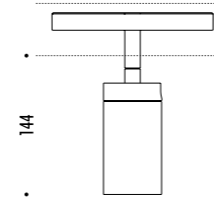

The sizes are expressed in millimeters.

DESIGN OMAR CARRAGLIA - DAVIDE GROPPI - 2016
 LAMPADA DA SOFFITTO DA INCASSO - METALLO - POLICARBONATO
 RECESSED CEILING LAMP - METAL - POLYCARBONATE

CE  IP 20

DOT FRAMELESS

CE IP 20

1A0700010	NERO OPACO / MATT BLACK	48 V DC - MAX 15 A BINARIO PER CARTONGESSO 12,5 mm - LUNGHEZZA 2000 mm DIMENSIONI TAGLIO CARTONGESSO 2000 x 26 mm SPAZIO MINIMO PER INCASSO 100 mm KIT INSTALLAZIONE OBBLIGATORIO NON INCLUSO PLASTERBOARD TRACK 12,5 mm - 2000 mm LENGTH PLASTERBOARD CUT-OUT 2000 x 26 mm MINIMUM SPACE FOR MOUNTING 100 mm COMPULSORY INSTALLATION KIT NOT INCLUDED
-----------	-------------------------	--