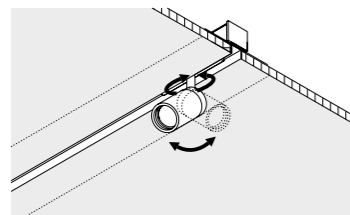

KIT INSTALLAZIONE OBBLIGATORI / COMPULSORY INSTALLATION KITS

50240820	STANDARD	DRIVER LED INPUT 220-240 V - 50/60 Hz - OUTPUT 48 V DC - 150 W - IP20
51120280	STANDARD	DRIVER LED INPUT 90-305 V - 50/60 Hz - OUTPUT 48 V DC - 320 W - IP67
1A070011	STANDARD	POWER KIT DIM DALI INPUT 220-240 V - 50/60 Hz - OUTPUT 48 V DC - 150 W - IP20
1A070012	STANDARD	POWER KIT DIM DALI INPUT 100-240 V - 50/60 Hz - OUTPUT 48 V DC - 320 W - IP20