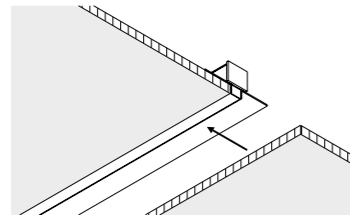

KIT INSTALLAZIONE OBBLIGATORI / COMPULSORY INSTALLATION KITS

50240820	STANDARD	DRIVER LED INPUT 220-240 V - 50/60 Hz - OUTPUT 48 V DC - 150 W - IP20
51120280	STANDARD	DRIVER LED INPUT 90-305 V - 50/60 Hz - OUTPUT 48 V DC - 320 W - IP67
1A070011	STANDARD	POWER KIT DIM DALI INPUT 220-240 V - 50/60 Hz - OUTPUT 48 V DC - 150 W - IP20
1A070012	STANDARD	POWER KIT DIM DALI INPUT 100-240 V - 50/60 Hz - OUTPUT 48 V DC - 320 W - IP20