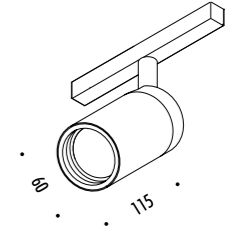

The sizes are expressed in millimeters.

DESIGN OMAR CARRAGLIA - DAVIDE GROPPI - 2016
 LAMPADA DA SOFFITTO DA INCASSO - METALLO - POLICARBONATO
 RECESSED CEILING LAMP - METAL - POLYCARBONATE

CE  IP 20

DOT FRAMELESS

CE IP 20

1A0700010	NERO OPACO / MATT BLACK	48 V DC - MAX 15 A BINARIO PER CARTONGESSO 12,5 mm - LUNGHEZZA 2000 mm DIMENSIONI TAGLIO CARTONGESSO 2000 x 26 mm SPAZIO MINIMO PER INCASSO 100 mm KIT INSTALLAZIONE OBBLIGATORIO NON INCLUSO PLASTERBOARD TRACK 12,5 mm - 2000 mm LENGTH PLASTERBOARD CUT-OUT 2000 x 26 mm MINIMUM SPACE FOR MOUNTING 100 mm COMPULSORY INSTALLATION KIT NOT INCLUDED
-----------	-------------------------	--