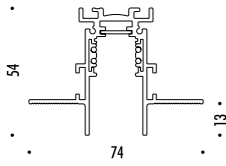

The sizes are expressed in millimeters.

DESIGN OMAR CARRAGLIA - DAVIDE GROPPI - 2016
 LAMPADA DA SOFFITTO DA INCASSO - METALLO - POLICARBONATO
 RECESSED CEILING LAMP - METAL - POLYCARBONATE

CE  IP 20

DOT FRAMELESS

CE IP 20

1A0700010	NERO OPACO / MATT BLACK	48 V DC - MAX 15 A BINARIO PER CARTONGESSO 12,5 mm - LUNGHEZZA 2000 mm DIMENSIONI TAGLIO CARTONGESSO 2000 x 26 mm SPAZIO MINIMO PER INCASSO 100 mm KIT INSTALLAZIONE OBBLIGATORIO NON INCLUSO PLASTERBOARD TRACK 12,5 mm - 2000 mm LENGTH PLASTERBOARD CUT-OUT 2000 x 26 mm MINIMUM SPACE FOR MOUNTING 100 mm COMPULSORY INSTALLATION KIT NOT INCLUDED
-----------	-------------------------	--