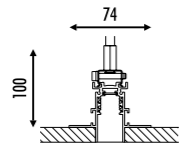

KIT INSTALLAZIONE OBBLIGATORI / COMPULSORY INSTALLATION KITS

50240820	STANDARD	DRIVER LED INPUT 220-240 V - 50/60 Hz - OUTPUT 48 V DC - 150 W - IP20
51120280	STANDARD	DRIVER LED INPUT 90-305 V - 50/60 Hz - OUTPUT 48 V DC - 320 W - IP67
1A070011	STANDARD	POWER KIT DIM DALI INPUT 220-240 V - 50/60 Hz - OUTPUT 48 V DC - 150 W - IP20
1A070012	STANDARD	POWER KIT DIM DALI INPUT 100-240 V - 50/60 Hz - OUTPUT 48 V DC - 320 W - IP20