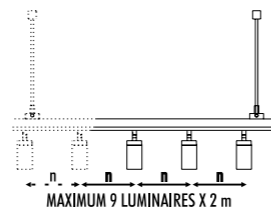

KIT INSTALLAZIONE OBBLIGATORI / COMPULSORY INSTALLATION KITS

50240820	STANDARD	DRIVER LED INPUT 220-240 V - 50/60 Hz - OUTPUT 48 V DC - 150 W - IP20
51120280	STANDARD	DRIVER LED INPUT 90-305 V - 50/60 Hz - OUTPUT 48 V DC - 320 W - IP67
1A070011	STANDARD	POWER KIT DIM DALI INPUT 220-240 V - 50/60 Hz - OUTPUT 48 V DC - 150 W - IP20
1A070012	STANDARD	POWER KIT DIM DALI INPUT 100-240 V - 50/60 Hz - OUTPUT 48 V DC - 320 W - IP20