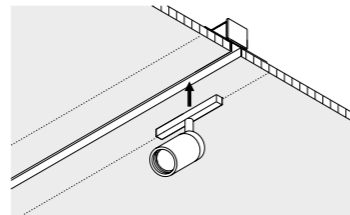

KIT INSTALLAZIONE OBBLIGATORI / COMPULSORY INSTALLATION KITS

50240820	STANDARD	DRIVER LED INPUT 220-240 V - 50/60 Hz - OUTPUT 48 V DC - 150 W - IP20
51120280	STANDARD	DRIVER LED INPUT 90-305 V - 50/60 Hz - OUTPUT 48 V DC - 320 W - IP67
1A070011	STANDARD	POWER KIT DIM DALI INPUT 220-240 V - 50/60 Hz - OUTPUT 48 V DC - 150 W - IP20
1A070012	STANDARD	POWER KIT DIM DALI INPUT 100-240 V - 50/60 Hz - OUTPUT 48 V DC - 320 W - IP20