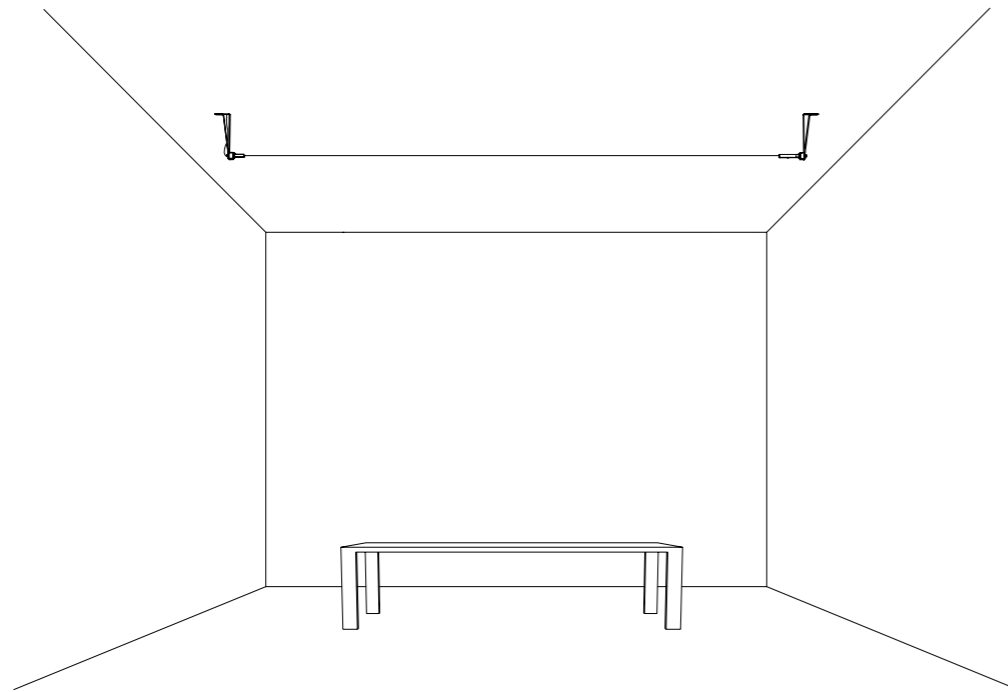

INFINITO 6 / FLASH 6
POWER KIT WITH PLUG - DIMENSION

• 97 • • 345 •

INFINITO 12 / FLASH 12
POWER KIT WITH PLUG - DIMENSION

• 97 • • 400 •

ACCESSORI OPZIONALI / OPTIONAL ACCESSORIES

1A00804	NERO OPACO / MATT BLACK	KIT ATTACCO SOFFITTO / CEILING CONNECTION KIT	
1A01204	NERO OPACO / MATT BLACK	KIT ATTACCO PARETE PER INCLINAZIONE VERTICALE 45° / KIT WALL CONNECTION VERTICAL SLOPED 45°	
1A03404	NERO OPACO / MATT BLACK	KIT ATTACCO PARETE PER INCLINAZIONE 75° DESTRO / KIT WALL CONNECTION SLOPED RIGHT 75°	
1A03504	NERO OPACO / MATT BLACK	KIT ATTACCO PARETE PER INCLINAZIONE 75° SINISTRO / KIT WALL CONNECTION SLOPED LEFT 75°	
1A02904	NERO OPACO / MATT BLACK	RONDINI SOLO PER INFINITO / SWALLOWS FOR INFINITO ONLY	
1A08004	NERO OPACO / MATT BLACK	RONDINI SOLO PER FLASH / SWALLOWS FOR FLASH ONLY	

1A00804 - KIT ATTACCO SOFFITTO / CEILING CONNECTION KIT

1A00804 - KIT ATTACCO SOFFITTO / CEILING CONNECTION KIT + 1A01204 - KIT ATTACCO PARETE PER INCLINAZIONE VERTICALE 45° / KIT WALL CONNECTION VERTICAL SLOPED 45°