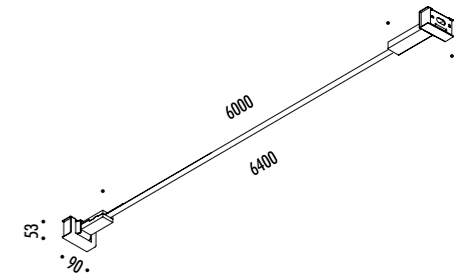

The sizes are expressed in millimeters.

DESIGN DAVIDE GROPPI - 2016
LAMPADA DA PARETE - METALLO
WALL LAMP - METAL

INFINITO 6

CE  IP 20

1A05804	NERO OPACO / MATT BLACK - 3000K	INFINITO 6 - REMOTE KIT 24 V DC - 60 W LED - 5448 lm - CRI > 90 MODULO LED LUNGHEZZA 6 m SEZIONABILE A PIACERE KIT DI ALIMENTAZIONE OBBLIGATORIO INCLUSO DRIVER LED INCLUSO INPUT 220-240 V - 50/60 Hz - DIMMERABILE DALI - PUSH - 0/1-10 V - TRIAC / IGBT ACCESSORI OPZIONALI NON INCLUSI LED MODULE 6 m LONG - CAN BE CUT INTO ANY DESIRED LENGTH COMPULSORY POWER SUPPLY KIT INCLUDED INCLUDES LED DRIVER INPUT 220-240 V - 50/60 Hz - DALI - PUSH - 0/1-10 V - TRIAC / IGBT DIMMABLE OPTIONAL ACCESSORIES NOT INCLUDED
1A05804-27	NERO OPACO / MATT BLACK - 2700K	

1A05904	NERO OPACO / MATT BLACK - 3000K	INFINITO 6 - PLUG KIT 24 V DC - 60 W LED - 5448 lm - CRI > 90 MODULO LED LUNGHEZZA 6 m SEZIONABILE A PIACERE KIT DI ALIMENTAZIONE OBBLIGATORIO INCLUSO DRIVER LED INCLUSO INPUT 100-240 V - 50/60 Hz - DIMMERABILE ACCESSORI OPZIONALI NON INCLUSI LED MODULE 6 m LONG - CAN BE CUT INTO ANY DESIRED LENGTH COMPULSORY POWER SUPPLY KIT INCLUDED INCLUDES LED DRIVER INPUT 100-240 V - 50/60 Hz - DIMMABLE OPTIONAL ACCESSORIES NOT INCLUDED
1A05904-27	NERO OPACO / MATT BLACK - 2700K	

KIT DI ALIMENTAZIONE REMOTO / REMOTE POWER SUPPLY KIT

INFINITO 6 / FLASH 6 - DRIVER DIMENSION

• 52 • • 180 •

INFINITO 12 / FLASH 12 - DRIVER DIMENSION

• 40 • • 300 •

CONTROLLER DIMENSION

• 54 • • 170 •

KIT DI ALIMENTAZIONE CON SPINA / POWER SUPPLY KIT WITH PLUG