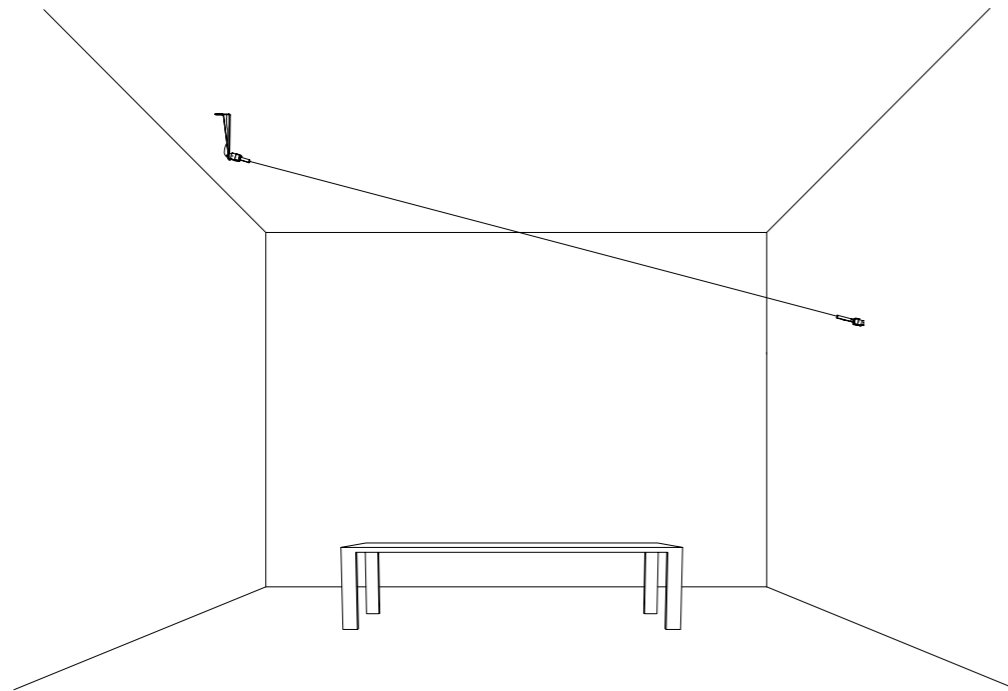

INFINITO 6 / FLASH 6
POWER KIT WITH PLUG - DIMENSION

• 97 • • 345 •

INFINITO 12 / FLASH 12
POWER KIT WITH PLUG - DIMENSION

• 97 • • 400 •

ACCESSORI OPZIONALI / OPTIONAL ACCESSORIES

1A00804	NERO OPACO / MATT BLACK	KIT ATTACCO SOFFITTO / CEILING CONNECTION KIT	
1A01204	NERO OPACO / MATT BLACK	KIT ATTACCO PARETE PER INCLINAZIONE VERTICALE 45° / KIT WALL CONNECTION VERTICAL SLOPED 45°	
1A03404	NERO OPACO / MATT BLACK	KIT ATTACCO PARETE PER INCLINAZIONE 75° DESTRO / KIT WALL CONNECTION SLOPED RIGHT 75°	
1A03504	NERO OPACO / MATT BLACK	KIT ATTACCO PARETE PER INCLINAZIONE 75° SINISTRO / KIT WALL CONNECTION SLOPED LEFT 75°	
1A02904	NERO OPACO / MATT BLACK	RONDINI SOLO PER INFINITO / SWALLOWS FOR INFINITO ONLY	
1A08004	NERO OPACO / MATT BLACK	RONDINI SOLO PER FLASH / SWALLOWS FOR FLASH ONLY	

1A00804 - KIT ATTACCO SOFFITTO / CEILING CONNECTION KIT

1A00804 - KIT ATTACCO SOFFITTO / CEILING CONNECTION KIT + 1A01204 - KIT ATTACCO PARETE PER INCLINAZIONE VERTICALE 45° / KIT WALL CONNECTION VERTICAL SLOPED 45°