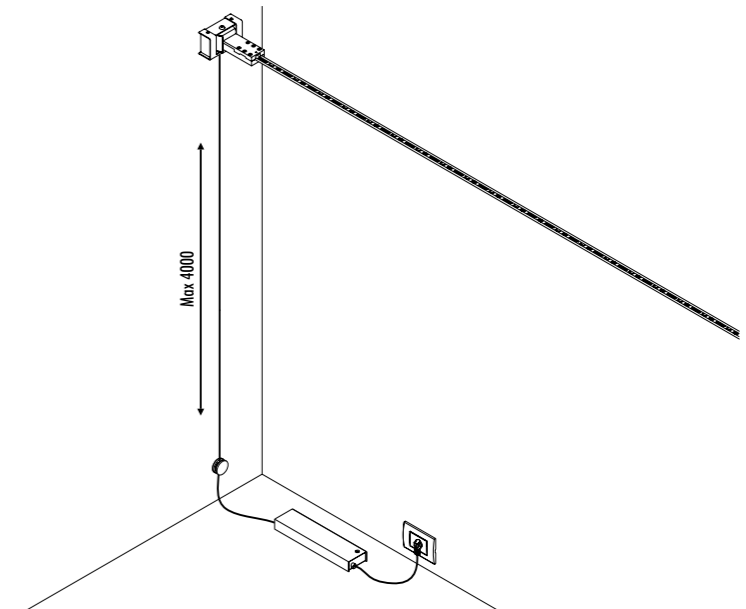

The sizes are expressed in millimeters.

DESIGN DAVIDE GROPPI - 2016
LAMPADA DA PARETE - METALLO
WALL LAMP - METAL

INFINITO 6

CE  IP 20

1A05804	NERO OPACO / MATT BLACK - 3000K	INFINITO 6 - REMOTE KIT 24 V DC - 60 W LED - 5448 lm - CRI > 90 MODULO LED LUNGHEZZA 6 m SEZIONABILE A PIACERE KIT DI ALIMENTAZIONE OBBLIGATORIO INCLUSO DRIVER LED INCLUSO INPUT 220-240 V - 50/60 Hz - DIMMERABILE DALI - PUSH - 0/1-10 V - TRIAC / IGBT ACCESSORI OPZIONALI NON INCLUSI LED MODULE 6 m LONG - CAN BE CUT INTO ANY DESIRED LENGTH COMPULSORY POWER SUPPLY KIT INCLUDED INCLUDES LED DRIVER INPUT 220-240 V - 50/60 Hz - DALI - PUSH - 0/1-10 V - TRIAC / IGBT DIMMABLE OPTIONAL ACCESSORIES NOT INCLUDED
1A05804-27	NERO OPACO / MATT BLACK - 2700K	

KIT DI ALIMENTAZIONE REMOTO / REMOTE POWER SUPPLY KIT

INFINITO 6 / FLASH 6 - DRIVER DIMENSION

• 52 • • 180 •

INFINITO 12 / FLASH 12 - DRIVER DIMENSION

• 40 • • 300 •

CONTROLLER DIMENSION

• 54 • • 170 •

KIT DI ALIMENTAZIONE CON SPINA / POWER SUPPLY KIT WITH PLUG

INFINITO 6 / FLASH 6
POWER KIT WITH PLUG - DIMENSION

• 97 • • 345 •

INFINITO 12 / FLASH 12
POWER KIT WITH PLUG - DIMENSION

• 97 • • 400 •

ACCESSORI OPZIONALI / OPTIONAL ACCESSORIES

1A00804	NERO OPACO / MATT BLACK	KIT ATTACCO SOFFITTO / CEILING CONNECTION KIT	
1A01204	NERO OPACO / MATT BLACK	KIT ATTACCO PARETE PER INCLINAZIONE VERTICALE 45° / KIT WALL CONNECTION VERTICAL SLOPED 45°	
1A03404	NERO OPACO / MATT BLACK	KIT ATTACCO PARETE PER INCLINAZIONE 75° DESTRO / KIT WALL CONNECTION SLOPED RIGHT 75°	
1A03504	NERO OPACO / MATT BLACK	KIT ATTACCO PARETE PER INCLINAZIONE 75° SINISTRO / KIT WALL CONNECTION SLOPED LEFT 75°	
1A02904	NERO OPACO / MATT BLACK	RONDINI SOLO PER INFINITO / SWALLOWS FOR INFINITO ONLY	
1A08004	NERO OPACO / MATT BLACK	RONDINI SOLO PER FLASH / SWALLOWS FOR FLASH ONLY	