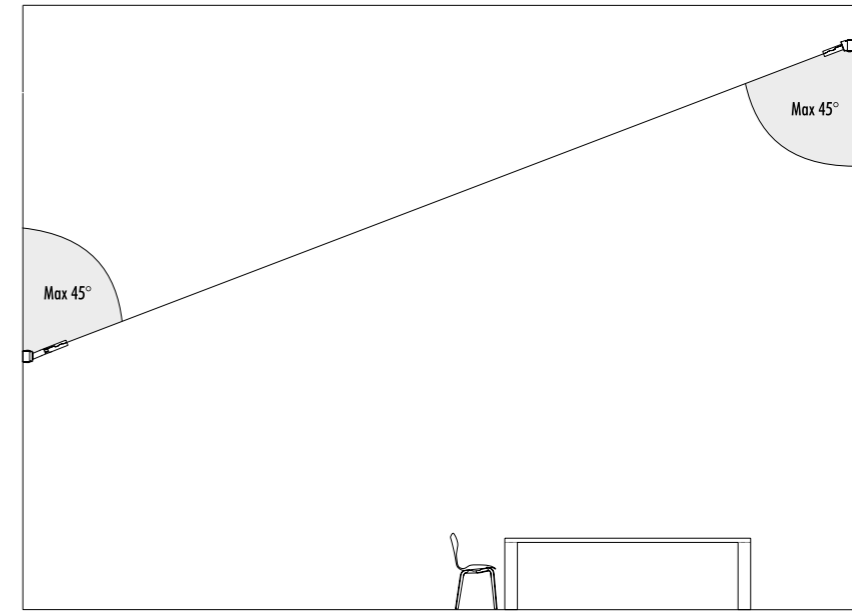

1A01204 - KIT ATTACCO PARETE PER INCLINAZIONE VERTICALE 45° / KIT WALL CONNECTION VERTICAL SLOPED 45°