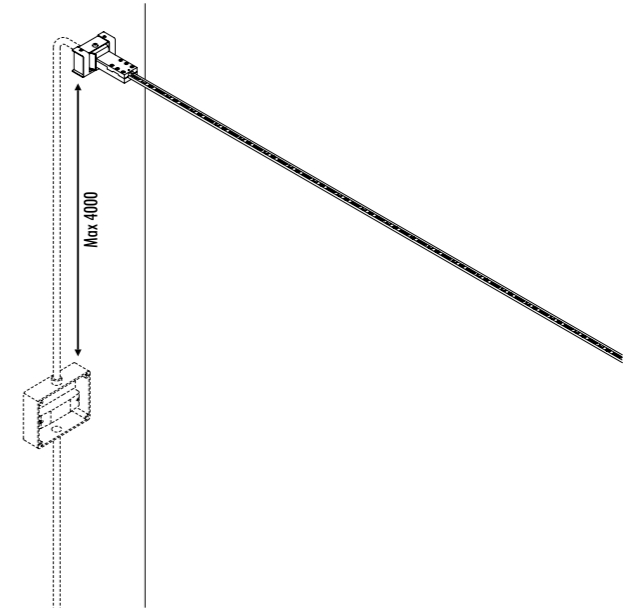

The sizes are expressed in millimeters.

DESIGN DAVIDE GROPPI - 2016
LAMPADA DA PARETE - METALLO
WALL LAMP - METAL

INFINITO 6

CE  IP 20

1A05804	NERO OPACO / MATT BLACK - 3000K	INFINITO 6 - REMOTE KIT 24 V DC - 60 W LED - 5448 lm - CRI > 90 MODULO LED LUNGHEZZA 6 m SEZIONABILE A PIACERE KIT DI ALIMENTAZIONE OBBLIGATORIO INCLUSO DRIVER LED INCLUSO INPUT 220-240 V - 50/60 Hz - DIMMERABILE DALI - PUSH - 0/1-10 V - TRIAC / IGBT ACCESSORI OPZIONALI NON INCLUSI LED MODULE 6 m LONG - CAN BE CUT INTO ANY DESIRED LENGTH COMPULSORY POWER SUPPLY KIT INCLUDED INCLUDES LED DRIVER INPUT 220-240 V - 50/60 Hz - DALI - PUSH - 0/1-10 V - TRIAC / IGBT DIMMABLE OPTIONAL ACCESSORIES NOT INCLUDED
1A05804-27	NERO OPACO / MATT BLACK - 2700K	

KIT DI ALIMENTAZIONE REMOTO / REMOTE POWER SUPPLY KIT

INFINITO 6 / FLASH 6 - DRIVER DIMENSION

• 52 • • 180 •

INFINITO 12 / FLASH 12 - DRIVER DIMENSION

• 40 • • 300 •

CONTROLLER DIMENSION

• 54 • • 170 •

KIT DI ALIMENTAZIONE CON SPINA / POWER SUPPLY KIT WITH PLUG

INFINITO 6 / FLASH 6
POWER KIT WITH PLUG - DIMENSION

• 97 • • 345 •

INFINITO 12 / FLASH 12
POWER KIT WITH PLUG - DIMENSION

• 97 • • 400 •

ACCESSORI OPZIONALI / OPTIONAL ACCESSORIES

1A00804	NERO OPACO / MATT BLACK	KIT ATTACCO SOFFITTO / CEILING CONNECTION KIT	
1A01204	NERO OPACO / MATT BLACK	KIT ATTACCO PARETE PER INCLINAZIONE VERTICALE 45° / KIT WALL CONNECTION VERTICAL SLOPED 45°	
1A03404	NERO OPACO / MATT BLACK	KIT ATTACCO PARETE PER INCLINAZIONE 75° DESTRO / KIT WALL CONNECTION SLOPED RIGHT 75°	
1A03504	NERO OPACO / MATT BLACK	KIT ATTACCO PARETE PER INCLINAZIONE 75° SINISTRO / KIT WALL CONNECTION SLOPED LEFT 75°	
1A02904	NERO OPACO / MATT BLACK	RONDINI SOLO PER INFINITO / SWALLOWS FOR INFINITO ONLY	
1A08004	NERO OPACO / MATT BLACK	RONDINI SOLO PER FLASH / SWALLOWS FOR FLASH ONLY	