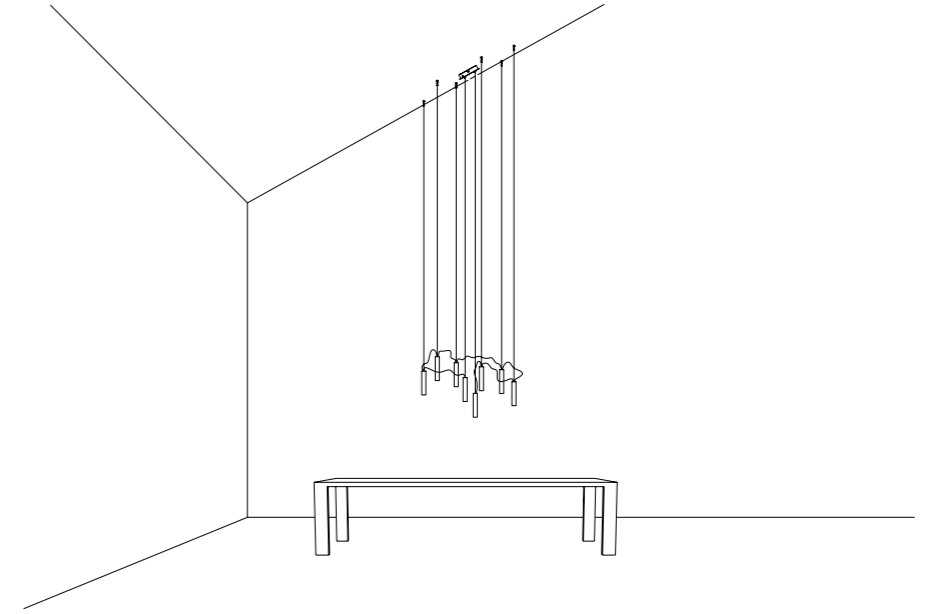

The sizes are expressed in millimeters.

DESIGN DAVIDE GROPPI - 2014  
LAMPADA DA TERRA E SOSPENSIONE - METALLO  
FLOOR AND SUSPENSION LAMP - METAL

FOSBURY

CE IP 20

CEILING ROSE

BASE

175404	NERO OPACO / MATT BLACK - 3000K	220-240 V - 50/60 Hz - 23 W LED - 882 lm - CRI > 90
175404-27	NERO OPACO / MATT BLACK - 2700K	ALIMENTAZIONE CON SPINA - CAVO TRASPARENTE
		DOPPIA EMISSIONE - NON DIMMERABILE
		ACCESSORI OPZIONALI KIT SOSPENSIONE
		POWER SUPPLY WITH PLUG - TRANSPARENT CABLE
		DUAL EMISSION - NOT DIMMABLE
		OPTIONAL ACCESSORIES SUSPENSION KIT

ACCESSORI OPZIONALI / OPTIONAL ACCESSORIES

1A05100	STANDARD	KIT FISSAGGIO PER SOFFITTO INCLINATO / SLOPED CEILING FIXING KIT  COMPATIBLE LAMPS: QuiQuoQua - MASAI - FOSBURY - MOON 120 - SPY - BLADE	
1A05200	STANDARD	KIT FISSAGGIO PER ROSONE INCLINATO / SLOPED ROSE FIXING KIT  COMPATIBLE LAMPS: MOON 60 - MOON 60 DE - MOON 80	
1A05300	STANDARD	GANCIO PER SOFFITTO INCLINATO / SLOPED CEILING FIXING HOOK  COMPATIBLE LAMPS: MERIDIANA - SIMBIOSI - SHANGHAI	
1A03600	STANDARD	KIT DECENTRATORE / DECENTRALIZATION KIT  COMPATIBLE LAMPS: LED IS MORE - MISS 1 - MOON 60 - MOON 60 DE - MOON 80 - MOON 120 CATHODE	
1A07703	BIANCO OPACO / MATT WHITE	KIT ROSONE + DECENTRATORE / KIT CEILING ROSE + DECENTRALIZER CAVO BIANCO 3 m INCLUSO / 3 m WHITE CABLE INCLUDED	 <p>• 120</p> <p>• 34</p>
1A07704	NERO OPACO / MATT BLACK	KIT ROSONE + DECENTRATORE / KIT CEILING ROSE + DECENTRALIZER CAVO NERO 3 m INCLUSO / 3 m BLACK CABLE INCLUDED	
172703	BIANCO OPACO / MATT WHITE	BLOCCACAVO / CLAMP	
172704	NERO OPACO / MATT BLACK		

1A05100 - KIT FISSAGGIO PER SOFFITTO INCLINATO / SLOPED CEILING FIXING KIT

1A05300 - GANCIO PER SOFFITTO INCLINATO / SLOPED CEILING FIXING HOOK

1A05200 - KIT FISSAGGIO PER ROSONE INCLINATO / SLOPED ROSE FIXING KIT