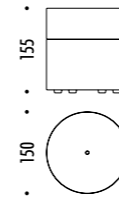

The sizes are expressed in millimeters.

DESIGN DAVIDE GROPPI - 2014  
LAMPADA DA TERRA E SOSPENSIONE - METALLO  
FLOOR AND SUSPENSION LAMP - METAL

FOSBURY

CE IP 20

CEILING ROSE

BASE

175404	NERO OPACO / MATT BLACK - 3000K	220-240 V - 50/60 Hz - 23 W LED - 882 lm - CRI > 90
175404-27	NERO OPACO / MATT BLACK - 2700K	ALIMENTAZIONE CON SPINA - CAVO TRASPARENTE
		DOPPIA EMISSIONE - NON DIMMERABILE
		ACCESSORI OPZIONALI KIT SOSPENSIONE
		POWER SUPPLY WITH PLUG - TRANSPARENT CABLE
		DUAL EMISSION - NOT DIMMABLE
		OPTIONAL ACCESSORIES SUSPENSION KIT