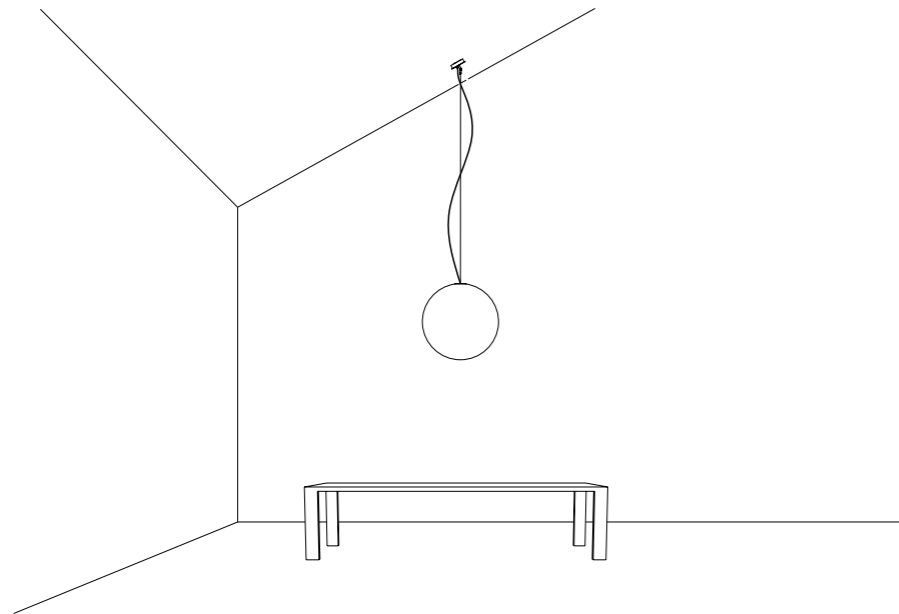

The sizes are expressed in millimeters.

DESIGN DAVIDE GROPPI - 2014  
LAMPADA DA TERRA E SOSPENSIONE - METALLO  
FLOOR AND SUSPENSION LAMP - METAL

FOSBURY

CE IP 20

CEILING ROSE

BASE

175404	NERO OPACO / MATT BLACK - 3000K	220-240 V - 50/60 Hz - 23 W LED - 882 lm - CRI > 90
175404-27	NERO OPACO / MATT BLACK - 2700K	ALIMENTAZIONE CON SPINA - CAVO TRASPARENTE
		DOPPIA EMISSIONE - NON DIMMERABILE
		ACCESSORI OPZIONALI KIT SOSPENSIONE
		POWER SUPPLY WITH PLUG - TRANSPARENT CABLE
		DUAL EMISSION - NOT DIMMABLE
		OPTIONAL ACCESSORIES SUSPENSION KIT

ACCESSORI OPZIONALI / OPTIONAL ACCESSORIES

1A05100	STANDARD	KIT FISSAGGIO PER SOFFITTO INCLINATO / SLOPED CEILING FIXING KIT  COMPATIBLE LAMPS: QuiQuoQua - MASAI - FOSBURY - MOON 120 - SPY - BLADE	
1A05200	STANDARD	KIT FISSAGGIO PER ROSONE INCLINATO / SLOPED ROSE FIXING KIT  COMPATIBLE LAMPS: MOON 60 - MOON 60 DE - MOON 80	
1A05300	STANDARD	GANCIO PER SOFFITTO INCLINATO / SLOPED CEILING FIXING HOOK  COMPATIBLE LAMPS: MERIDIANA - SIMBIOSI - SHANGHAI	
1A03600	STANDARD	KIT DECENTRATORE / DECENTRALIZATION KIT  COMPATIBLE LAMPS: LED IS MORE - MISS 1 - MOON 60 - MOON 60 DE - MOON 80 - MOON 120 CATHODE	
1A07703	BIANCO OPACO / MATT WHITE	KIT ROSONE + DECENTRATORE / KIT CEILING ROSE + DECENTRALIZER CAVO BIANCO 3 m INCLUSO / 3 m WHITE CABLE INCLUDED	 <p>• 120</p> <p>• 34</p>
1A07704	NERO OPACO / MATT BLACK	KIT ROSONE + DECENTRATORE / KIT CEILING ROSE + DECENTRALIZER CAVO NERO 3 m INCLUSO / 3 m BLACK CABLE INCLUDED	
172703	BIANCO OPACO / MATT WHITE	BLOCCACAVO / CLAMP	
172704	NERO OPACO / MATT BLACK		

1A05100 - KIT FISSAGGIO PER SOFFITTO INCLINATO / SLOPED CEILING FIXING KIT

1A05300 - GANCIO PER SOFFITTO INCLINATO / SLOPED CEILING FIXING HOOK

1A05200 - KIT FISSAGGIO PER ROSONE INCLINATO / SLOPED ROSE FIXING KIT