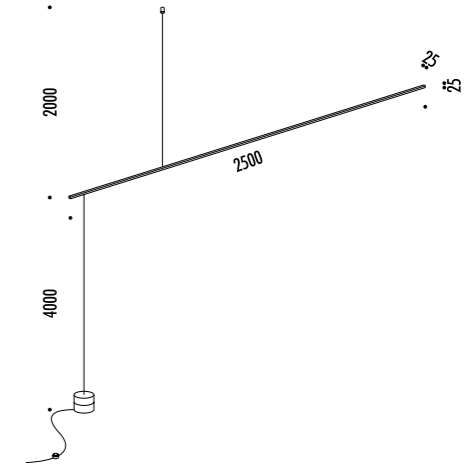

The sizes are expressed in millimeters.

DESIGN DAVIDE GROPPI - 2014  
LAMPADA DA TERRA E SOSPENSIONE - METALLO  
FLOOR AND SUSPENSION LAMP - METAL

FOSBURY

CE IP 20

CEILING ROSE

BASE

175404	NERO OPACO / MATT BLACK - 3000K	220-240 V - 50/60 Hz - 23 W LED - 882 lm - CRI > 90
175404-27	NERO OPACO / MATT BLACK - 2700K	ALIMENTAZIONE CON SPINA - CAVO TRASPARENTE
		DOPPIA EMISSIONE - NON DIMMERABILE
		ACCESSORI OPZIONALI KIT SOSPENSIONE
		POWER SUPPLY WITH PLUG - TRANSPARENT CABLE
		DUAL EMISSION - NOT DIMMABLE
		OPTIONAL ACCESSORIES SUSPENSION KIT