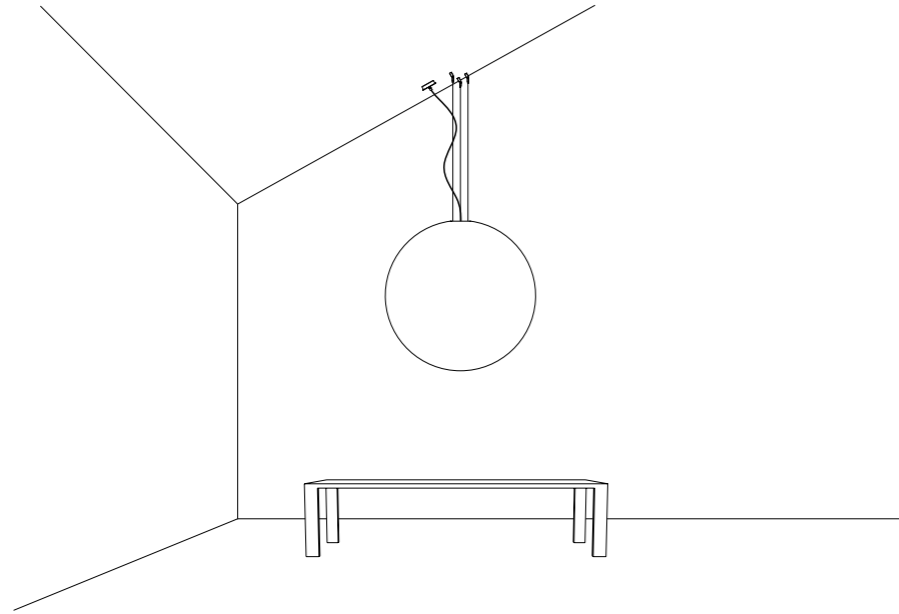

The sizes are expressed in millimeters.

DESIGN DAVIDE GROPPI - 2014  
LAMPADA DA TERRA E SOSPENSIONE - METALLO  
FLOOR AND SUSPENSION LAMP - METAL

FOSBURY

CE IP 20

CEILING ROSE

BASE

175404	NERO OPACO / MATT BLACK - 3000K	220-240 V - 50/60 Hz - 23 W LED - 882 lm - CRI > 90
175404-27	NERO OPACO / MATT BLACK - 2700K	ALIMENTAZIONE CON SPINA - CAVO TRASPARENTE
		DOPPIA EMISSIONE - NON DIMMERABILE
		ACCESSORI OPZIONALI KIT SOSPENSIONE
		POWER SUPPLY WITH PLUG - TRANSPARENT CABLE
		DUAL EMISSION - NOT DIMMABLE
		OPTIONAL ACCESSORIES SUSPENSION KIT

ACCESSORI OPZIONALI / OPTIONAL ACCESSORIES

1A05100	STANDARD	KIT FISSAGGIO PER SOFFITTO INCLINATO / SLOPED CEILING FIXING KIT  COMPATIBLE LAMPS: QuiQuoQua - MASAI - FOSBURY - MOON 120 - SPY - BLADE	
1A05200	STANDARD	KIT FISSAGGIO PER ROSONE INCLINATO / SLOPED ROSE FIXING KIT  COMPATIBLE LAMPS: MOON 60 - MOON 60 DE - MOON 80	
1A05300	STANDARD	GANCIO PER SOFFITTO INCLINATO / SLOPED CEILING FIXING HOOK  COMPATIBLE LAMPS: MERIDIANA - SIMBIOSI - SHANGHAI	
1A03600	STANDARD	KIT DECENTRATORE / DECENTRALIZATION KIT  COMPATIBLE LAMPS: LED IS MORE - MISS 1 - MOON 60 - MOON 60 DE - MOON 80 - MOON 120 CATHODE	
1A07703	BIANCO OPACO / MATT WHITE	KIT ROSONE + DECENTRATORE / KIT CEILING ROSE + DECENTRALIZER CAVO BIANCO 3 m INCLUSO / 3 m WHITE CABLE INCLUDED	 <p>• 120</p> <p>• 34</p>
1A07704	NERO OPACO / MATT BLACK	KIT ROSONE + DECENTRATORE / KIT CEILING ROSE + DECENTRALIZER CAVO NERO 3 m INCLUSO / 3 m BLACK CABLE INCLUDED	
172703	BIANCO OPACO / MATT WHITE	BLOCCACAVO / CLAMP	
172704	NERO OPACO / MATT BLACK		

1A05100 - KIT FISSAGGIO PER SOFFITTO INCLINATO / SLOPED CEILING FIXING KIT

1A05300 - GANCIO PER SOFFITTO INCLINATO / SLOPED CEILING FIXING HOOK

1A05200 - KIT FISSAGGIO PER ROSONE INCLINATO / SLOPED ROSE FIXING KIT