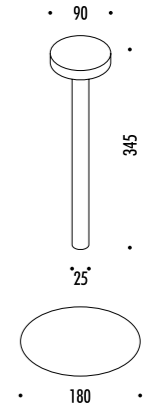

Compasso d'Oro ADI  
Mention of Honour  
2016

DESIGN DAVIDE GROPPI - 2013  
LAMPADA DA TAVOLO - ABS - METACRILATO - METALLO  
TABLE LAMP - ABS - METHACRYLATE - METAL

Tetalet

The sizes are expressed in millimeters.

CE IP 20

1A03103	BIANCO OPACO / MATT WHITE - 3000K	2 W LED - 178 lm - CRI > 80 BATTERIA RICARICABILE 4,8 V NiMH 4300 mAh
1A03103-27	BIANCO OPACO / MATT WHITE - 2700K	FISSAGGIO MAGNETICO - CARICABATTERIE INCLUSO INPUT 100-240 V - 50/60 Hz
1A03104	NERO OPACO / MATT BLACK - 3000K	ON/OFF TOUCH - AUTONOMIA BATTERIA DODICI ORE
1A03104-27	NERO OPACO / MATT BLACK - 2700K	MINIMO 3 PEZZI PER FINITURA
1A03118	ORO OPACO / MATT GOLD - 3000K	RECHARGEABLE BATTERY 4,8 V NiMH 4300 mAh
1A03118-27	ORO OPACO / MATT GOLD - 2700K	MAGNETIC FIXING - INCLUDES CHARGER INPUT 100-240 V - 50/60 Hz
		ON/OFF TOUCH - BATTERY LIFE TWELVE HOURS
		MINIMUM 3 PIECES PER FINISH