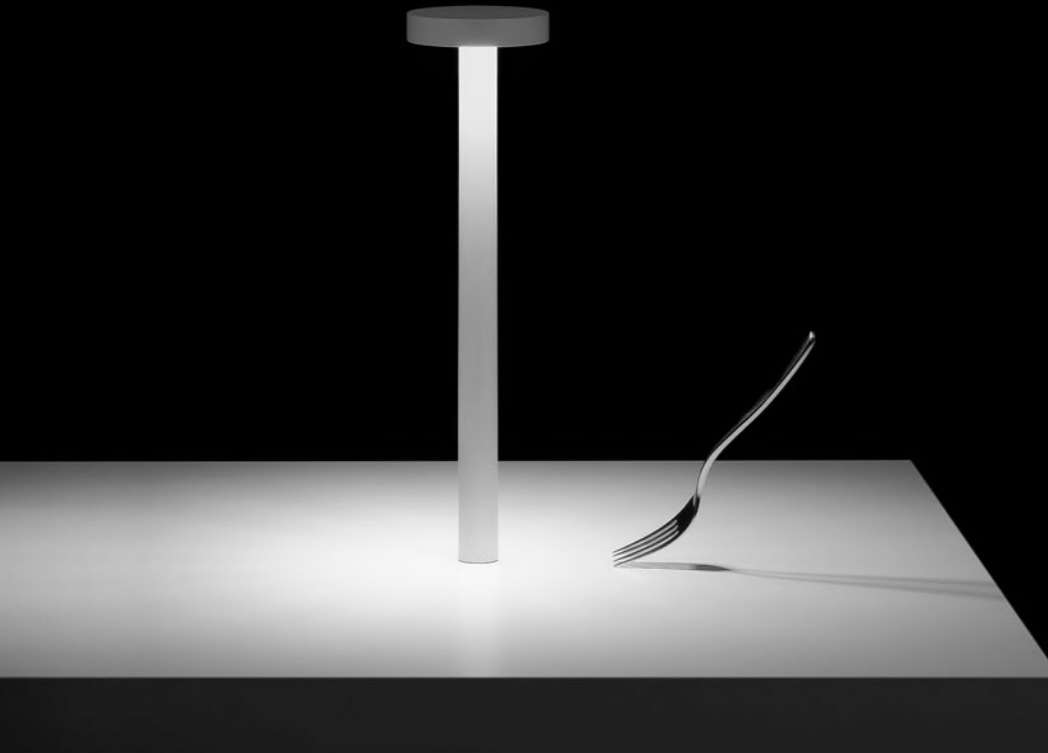

Compasso d'Oro ADI  
Mention of Honour  
2016

DESIGN DAVIDE GROPPI - 2013  
LAMPADA DA TAVOLO - ABS - METACRILATO - METALLO  
TABLE LAMP - ABS - METHACRYLATE - METAL

Tetalet

The sizes are expressed in millimeters.

CE IP 20

1A03103	BIANCO OPACO / MATT WHITE - 3000K	2 W LED - 178 lm - CRI > 80 BATTERIA RICARICABILE 4,8 V NiMH 4300 mAh
1A03103-27	BIANCO OPACO / MATT WHITE - 2700K	FISSAGGIO MAGNETICO - CARICABATTERIE INCLUSO INPUT 100-240 V - 50/60 Hz
1A03104	NERO OPACO / MATT BLACK - 3000K	ON/OFF TOUCH - AUTONOMIA BATTERIA DODICI ORE
1A03104-27	NERO OPACO / MATT BLACK - 2700K	MINIMO 3 PEZZI PER FINITURA
1A03118	ORO OPACO / MATT GOLD - 3000K	RECHARGEABLE BATTERY 4,8 V NiMH 4300 mAh
1A03118-27	ORO OPACO / MATT GOLD - 2700K	MAGNETIC FIXING - INCLUDES CHARGER INPUT 100-240 V - 50/60 Hz
		ON/OFF TOUCH - BATTERY LIFE TWELVE HOURS
		MINIMUM 3 PIECES PER FINISH