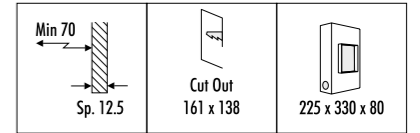

The sizes are expressed in millimeters.

DESIGN 2011
LAMPADA DA INCASSO DA PARETE - METALLO
RECESSED WALL LAMP - METAL

PURA

CE IP 20

164403	BIANCO OPACO / MATT WHITE	110-240 V - 50/60 Hz - 7,5 W LED - 3000K - 445 lm - CRI > 80 KIT INSTALLAZIONE OBBLIGATORIO NON INCLUSO DIMENSIONI TAGLIO CARTONGESSO 161 x 138 mm SPAZIO MINIMO PER INCASSO 70 mm NON DIMMERABILE COMPULSORY INSTALLATION KIT NOT INCLUDED PLASTERBOARD CUT-OUT 161 x 138 mm MINIMUM SPACE FOR MOUNTING 70 mm NOT DIMMABLE
--------	---------------------------	--