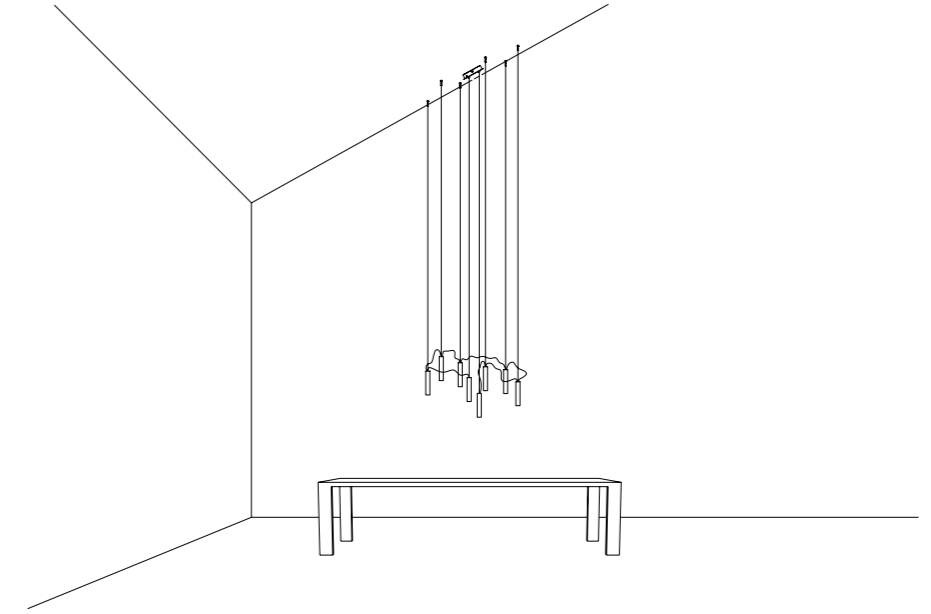

The sizes are expressed in millimeters.

DESIGN 2008
LAMPADA A SOSPENSIONE - METACRILATO - METALLO
SUSPENSION LAMP - METHACRYLATE - METAL

BLADE

CE IP 20

CEILING ROSE

193303	BIANCO OPACO / MATT WHITE	220-240 V - 50/60 Hz - 106 W LED - 3000K - 10129 lm - CRI > 80 CAVO BIANCO - ROSONE BIANCO DIMMERABILE DALI - PUSH ACCESSORI OPZIONALI KIT SOSPENSIONE WHITE CABLE - WHITE CEILING ROSE DALI - PUSH DIMMABLE OPTIONAL ACCESSORIES SUSPENSION KIT

ACCESSORI OPZIONALI / OPTIONAL ACCESSORIES

1A05100	STANDARD	KIT FISSAGGIO PER SOFFITTO INCLINATO / SLOPED CEILING FIXING KIT COMPATIBLE LAMPS: QuiQuoQua - MASAI - FOSBURY - MOON 120 - SPY - BLADE	
1A05200	STANDARD	KIT FISSAGGIO PER ROSONE INCLINATO / SLOPED ROSE FIXING KIT COMPATIBLE LAMPS: MOON 60 - MOON 60 DE - MOON 80	
1A05300	STANDARD	GANCIO PER SOFFITTO INCLINATO / SLOPED CEILING FIXING HOOK COMPATIBLE LAMPS: MERIDIANA - SIMBIOSI - SHANGHAI	
1A03600	STANDARD	KIT DECENTRATORE / DECENTRALIZATION KIT COMPATIBLE LAMPS: LED IS MORE - MISS 1 - MOON 60 - MOON 60 DE - MOON 80 - MOON 120 CATHODE	
1A07703	BIANCO OPACO / MATT WHITE	KIT ROSONE + DECENTRATORE / KIT CEILING ROSE + DECENTRALIZER CAVO BIANCO 3 m INCLUSO / 3 m WHITE CABLE INCLUDED	
1A07704	NERO OPACO / MATT BLACK	KIT ROSONE + DECENTRATORE / KIT CEILING ROSE + DECENTRALIZER CAVO NERO 3 m INCLUSO / 3 m BLACK CABLE INCLUDED	
172703	BIANCO OPACO / MATT WHITE	BLOCCACAVO / CLAMP	
172704	NERO OPACO / MATT BLACK		

1A05100 - KIT FISSAGGIO PER SOFFITTO INCLINATO / SLOPED CEILING FIXING KIT

1A05300 - GANCIO PER SOFFITTO INCLINATO / SLOPED CEILING FIXING HOOK

1A05200 - KIT FISSAGGIO PER ROSONE INCLINATO / SLOPED ROSE FIXING KIT