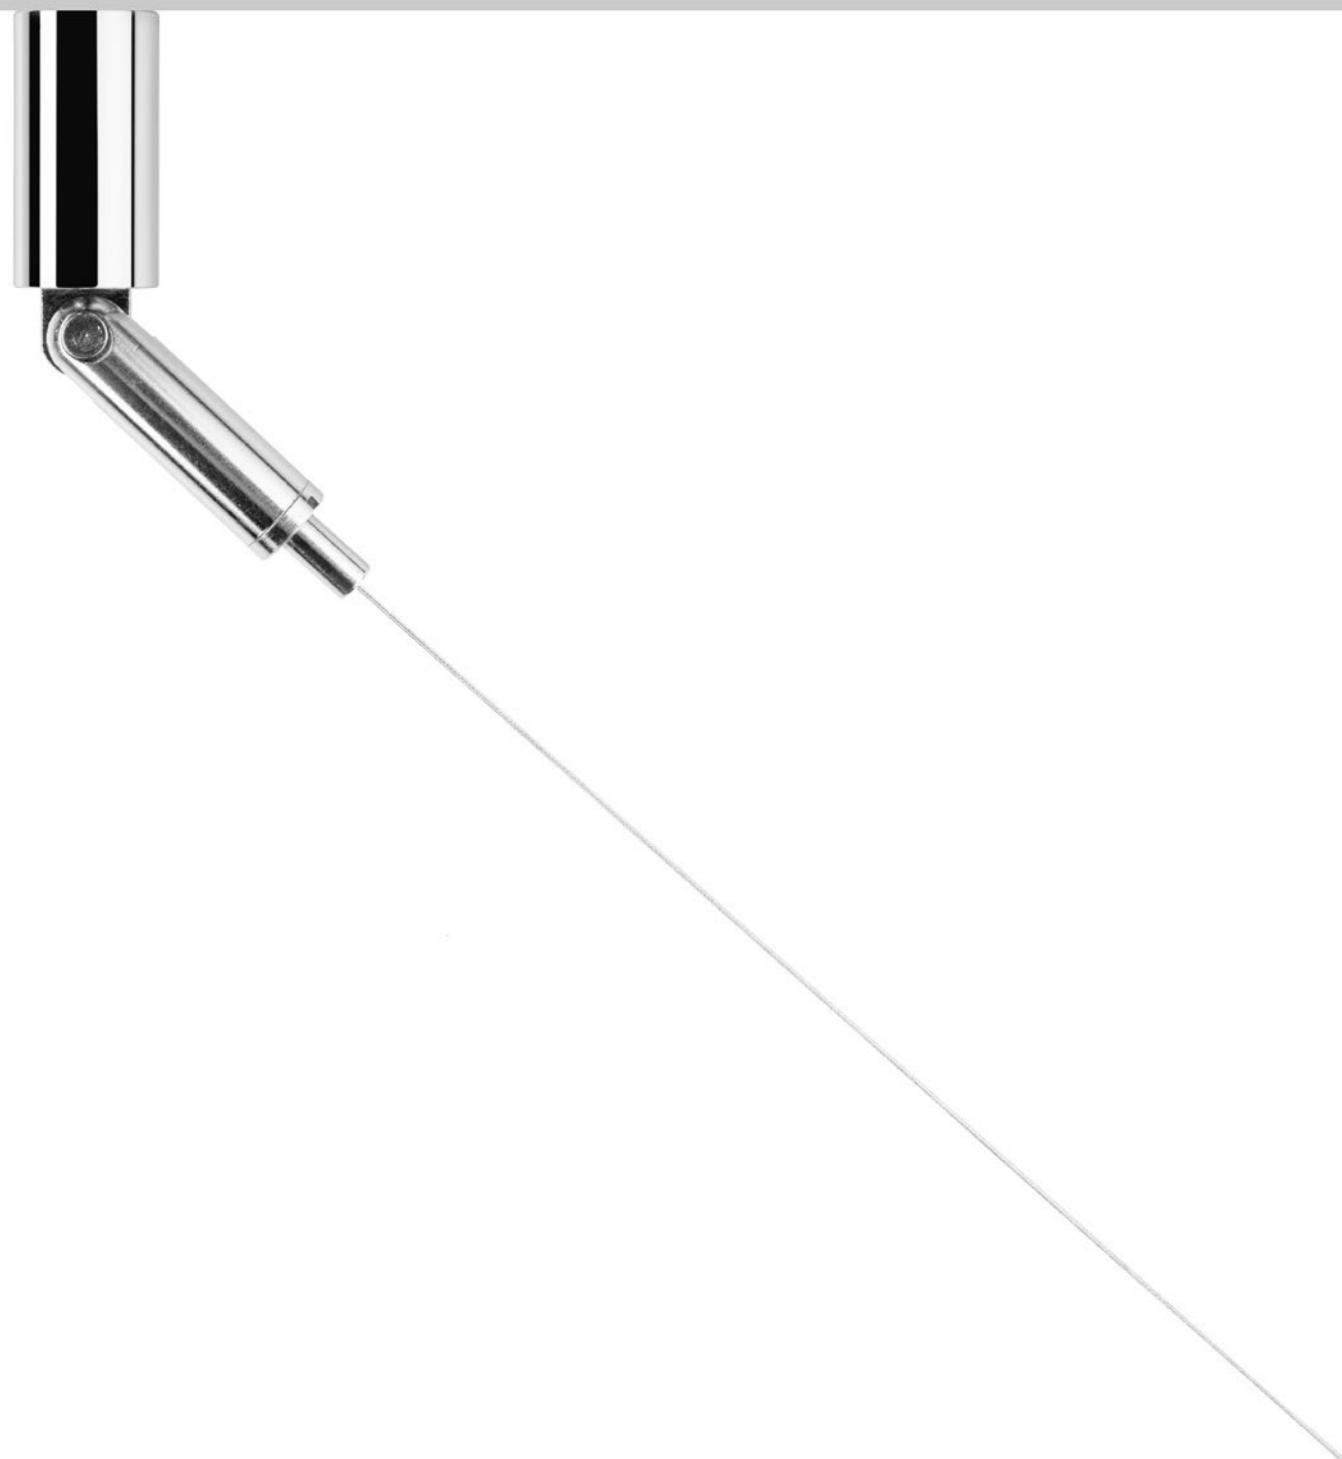

The sizes are expressed in millimeters.

DESIGN 2008
LAMPADA A SOSPENSIONE - METACRILATO - METALLO
SUSPENSION LAMP - METHACRYLATE - METAL

BLADE

CE IP 20

CEILING ROSE

193303	BIANCO OPACO / MATT WHITE	220-240 V - 50/60 Hz - 106 W LED - 3000K - 10129 lm - CRI > 80 CAVO BIANCO - ROSONE BIANCO DIMMERABILE DALI - PUSH ACCESSORI OPZIONALI KIT SOSPENSIONE WHITE CABLE - WHITE CEILING ROSE DALI - PUSH DIMMABLE OPTIONAL ACCESSORIES SUSPENSION KIT

ACCESSORI OPZIONALI / OPTIONAL ACCESSORIES

1A05100	STANDARD	KIT FISSAGGIO PER SOFFITTO INCLINATO / SLOPED CEILING FIXING KIT COMPATIBLE LAMPS: QuiQuoQua - MASAI - FOSBURY - MOON 120 - SPY - BLADE	
1A05200	STANDARD	KIT FISSAGGIO PER ROSONE INCLINATO / SLOPED ROSE FIXING KIT COMPATIBLE LAMPS: MOON 60 - MOON 60 DE - MOON 80	
1A05300	STANDARD	GANCIO PER SOFFITTO INCLINATO / SLOPED CEILING FIXING HOOK COMPATIBLE LAMPS: MERIDIANA - SIMBIOSI - SHANGHAI	
1A03600	STANDARD	KIT DECENTRATORE / DECENTRALIZATION KIT COMPATIBLE LAMPS: LED IS MORE - MISS 1 - MOON 60 - MOON 60 DE - MOON 80 - MOON 120 CATHODE	
1A07703	BIANCO OPACO / MATT WHITE	KIT ROSONE + DECENTRATORE / KIT CEILING ROSE + DECENTRALIZER CAVO BIANCO 3 m INCLUSO / 3 m WHITE CABLE INCLUDED	
1A07704	NERO OPACO / MATT BLACK	KIT ROSONE + DECENTRATORE / KIT CEILING ROSE + DECENTRALIZER CAVO NERO 3 m INCLUSO / 3 m BLACK CABLE INCLUDED	
172703	BIANCO OPACO / MATT WHITE	BLOCCACAVO / CLAMP	
172704	NERO OPACO / MATT BLACK		

1A05100 - KIT FISSAGGIO PER SOFFITTO INCLINATO / SLOPED CEILING FIXING KIT

1A05300 - GANCIO PER SOFFITTO INCLINATO / SLOPED CEILING FIXING HOOK

1A05200 - KIT FISSAGGIO PER ROSONE INCLINATO / SLOPED ROSE FIXING KIT