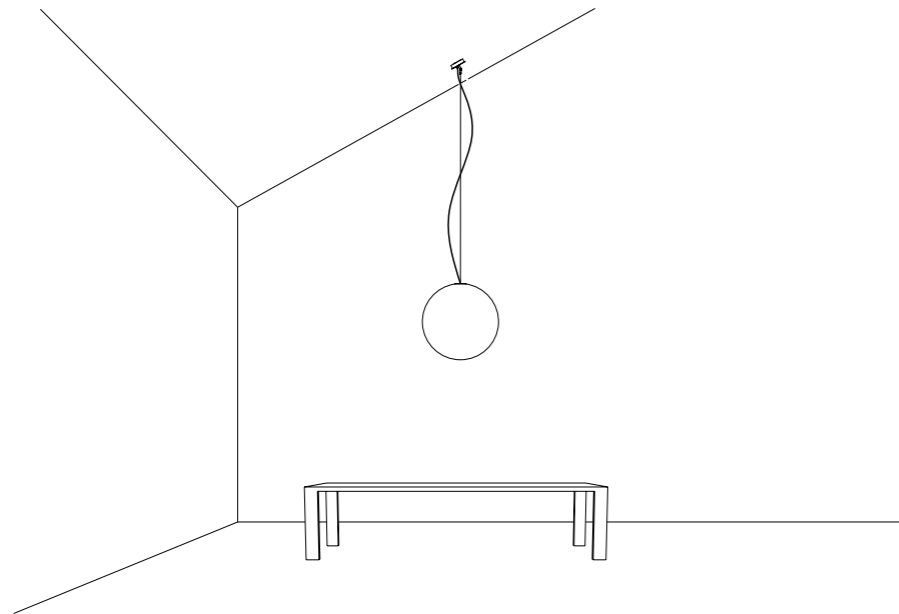

The sizes are expressed in millimeters.

DESIGN 2008
LAMPADA A SOSPENSIONE - METACRILATO - METALLO
SUSPENSION LAMP - METHACRYLATE - METAL

BLADE

CE IP 20

CEILING ROSE

193303	BIANCO OPACO / MATT WHITE	220-240 V - 50/60 Hz - 106 W LED - 3000K - 10129 lm - CRI > 80 CAVO BIANCO - ROSONE BIANCO DIMMERABILE DALI - PUSH ACCESSORI OPZIONALI KIT SOSPENSIONE WHITE CABLE - WHITE CEILING ROSE DALI - PUSH DIMMABLE OPTIONAL ACCESSORIES SUSPENSION KIT

ACCESSORI OPZIONALI / OPTIONAL ACCESSORIES

1A05100	STANDARD	KIT FISSAGGIO PER SOFFITTO INCLINATO / SLOPED CEILING FIXING KIT COMPATIBLE LAMPS: QuiQuoQua - MASAI - FOSBURY - MOON 120 - SPY - BLADE	
1A05200	STANDARD	KIT FISSAGGIO PER ROSONE INCLINATO / SLOPED ROSE FIXING KIT COMPATIBLE LAMPS: MOON 60 - MOON 60 DE - MOON 80	
1A05300	STANDARD	GANCIO PER SOFFITTO INCLINATO / SLOPED CEILING FIXING HOOK COMPATIBLE LAMPS: MERIDIANA - SIMBIOSI - SHANGHAI	
1A03600	STANDARD	KIT DECENTRATORE / DECENTRALIZATION KIT COMPATIBLE LAMPS: LED IS MORE - MISS 1 - MOON 60 - MOON 60 DE - MOON 80 - MOON 120 CATHODE	
1A07703	BIANCO OPACO / MATT WHITE	KIT ROSONE + DECENTRATORE / KIT CEILING ROSE + DECENTRALIZER CAVO BIANCO 3 m INCLUSO / 3 m WHITE CABLE INCLUDED	
1A07704	NERO OPACO / MATT BLACK	KIT ROSONE + DECENTRATORE / KIT CEILING ROSE + DECENTRALIZER CAVO NERO 3 m INCLUSO / 3 m BLACK CABLE INCLUDED	
172703	BIANCO OPACO / MATT WHITE	BLOCCACAVO / CLAMP	
172704	NERO OPACO / MATT BLACK		

1A05100 - KIT FISSAGGIO PER SOFFITTO INCLINATO / SLOPED CEILING FIXING KIT

1A05300 - GANCIO PER SOFFITTO INCLINATO / SLOPED CEILING FIXING HOOK

1A05200 - KIT FISSAGGIO PER ROSONE INCLINATO / SLOPED ROSE FIXING KIT