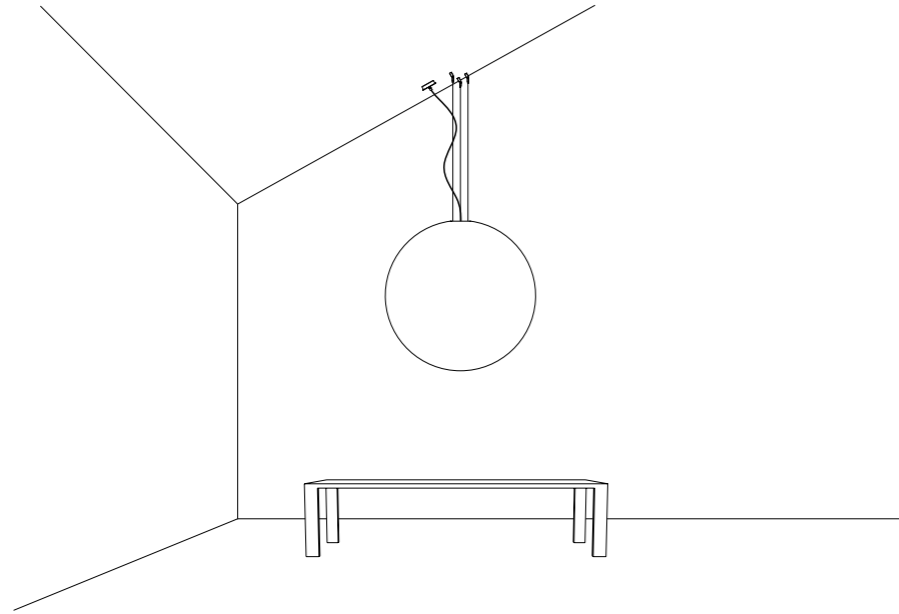

The sizes are expressed in millimeters.

DESIGN 2008
LAMPADA A SOSPENSIONE - METACRILATO - METALLO
SUSPENSION LAMP - METHACRYLATE - METAL

BLADE

CE IP 20

CEILING ROSE

193303	BIANCO OPACO / MATT WHITE	220-240 V - 50/60 Hz - 106 W LED - 3000K - 10129 lm - CRI > 80 CAVO BIANCO - ROSONE BIANCO DIMMERABILE DALI - PUSH ACCESSORI OPZIONALI KIT SOSPENSIONE WHITE CABLE - WHITE CEILING ROSE DALI - PUSH DIMMABLE OPTIONAL ACCESSORIES SUSPENSION KIT

ACCESSORI OPZIONALI / OPTIONAL ACCESSORIES

1A05100	STANDARD	KIT FISSAGGIO PER SOFFITTO INCLINATO / SLOPED CEILING FIXING KIT COMPATIBLE LAMPS: QuiQuoQua - MASAI - FOSBURY - MOON 120 - SPY - BLADE	
1A05200	STANDARD	KIT FISSAGGIO PER ROSONE INCLINATO / SLOPED ROSE FIXING KIT COMPATIBLE LAMPS: MOON 60 - MOON 60 DE - MOON 80	
1A05300	STANDARD	GANCIO PER SOFFITTO INCLINATO / SLOPED CEILING FIXING HOOK COMPATIBLE LAMPS: MERIDIANA - SIMBIOSI - SHANGHAI	
1A03600	STANDARD	KIT DECENTRATORE / DECENTRALIZATION KIT COMPATIBLE LAMPS: LED IS MORE - MISS 1 - MOON 60 - MOON 60 DE - MOON 80 - MOON 120 CATHODE	
1A07703	BIANCO OPACO / MATT WHITE	KIT ROSONE + DECENTRATORE / KIT CEILING ROSE + DECENTRALIZER CAVO BIANCO 3 m INCLUSO / 3 m WHITE CABLE INCLUDED	
1A07704	NERO OPACO / MATT BLACK	KIT ROSONE + DECENTRATORE / KIT CEILING ROSE + DECENTRALIZER CAVO NERO 3 m INCLUSO / 3 m BLACK CABLE INCLUDED	
172703	BIANCO OPACO / MATT WHITE	BLOCCACAVO / CLAMP	
172704	NERO OPACO / MATT BLACK		

1A05100 - KIT FISSAGGIO PER SOFFITTO INCLINATO / SLOPED CEILING FIXING KIT

1A05300 - GANCIO PER SOFFITTO INCLINATO / SLOPED CEILING FIXING HOOK

1A05200 - KIT FISSAGGIO PER ROSONE INCLINATO / SLOPED ROSE FIXING KIT