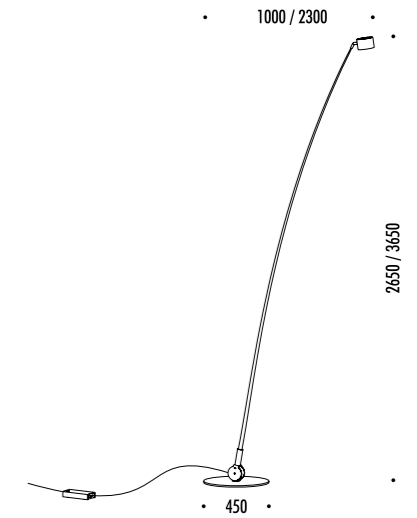

183303	BIANCO OPACO / MATT WHITE - 3000K	SAMPEI 290 220-240 V - 50/60 Hz - 18 W LED
183303-27	BIANCO OPACO / MATT WHITE - 2700K	3000K - 1726 lm - CRI 90 / 2700K - 1625 lm - CRI 90 CAVO BIANCO - ORIENTABILE - DIMMER WHITE CABLE - ADJUSTABLE - DIMMER
183304	NERO OPACO / MATT BLACK - 3000K	SAMPEI 290 220-240 V - 50/60 Hz - 18 W LED
183304-27	NERO OPACO / MATT BLACK - 2700K	3000K - 1726 lm - CRI 90 / 2700K - 1625 lm - CRI 90 CAVO NERO - ORIENTABILE - DIMMER BLACK CABLE - ADJUSTABLE - DIMMER
183403	BIANCO OPACO / MATT WHITE - 3000K	SAMPEI 440 220-240 V - 50/60 Hz - 18 W LED
183403-27	BIANCO OPACO / MATT WHITE - 2700K	3000K - 1869 lm - CRI 90 / 2700K - 1759 lm - CRI 90 CAVO BIANCO - ORIENTABILE - DIMMER WHITE CABLE - ADJUSTABLE - DIMMER
183404	NERO OPACO / MATT BLACK - 3000K	SAMPEI 440 220-240 V - 50/60 Hz - 18 W LED
183404-27	NERO OPACO / MATT BLACK - 2700K	3000K - 1869 lm - CRI 90 / 2700K - 1759 lm - CRI 90 CAVO NERO - ORIENTABILE - DIMMER BLACK CABLE - ADJUSTABLE - DIMMER