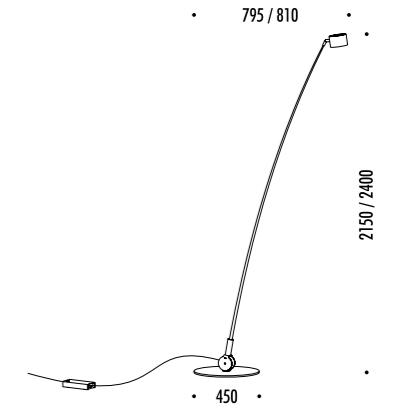

Compasso d'Oro ADI  
Award 2014

DESIGN ENZO CALABRESE - DAVIDE GROPPI - 2011  
LAMPADA DA TERRA - FIBRA DI VETRO - METALLO  
FLOOR LAMP - FIBERGLASS - METAL

SAMPEI

The sizes are expressed in millimeters.

CE IP 20

DRIVER

183103	BIANCO OPACO / MATT WHITE - 3000K	SAMPEI 230 220-240 V - 50/60 Hz - 18 W LED
183103-27	BIANCO OPACO / MATT WHITE - 2700K	3000K - 1726 lm - CRI 90 / 2700K - 1625 lm - CRI 90
		CAVO BIANCO - ORIENTABILE - DIMMER
		WHITE CABLE - ADJUSTABLE - DIMMER
183104	NERO OPACO / MATT BLACK - 3000K	SAMPEI 230 220-240 V - 50/60 Hz - 18 W LED
183104-27	NERO OPACO / MATT BLACK - 2700K	3000K - 1726 lm - CRI 90 / 2700K - 1625 lm - CRI 90
		CAVO NERO - ORIENTABILE - DIMMER
		BLACK CABLE - ADJUSTABLE - DIMMER

183203	BIANCO OPACO / MATT WHITE - 3000K	SAMPEI 260 220-240 V - 50/60 Hz - 18 W LED
183203-27	BIANCO OPACO / MATT WHITE - 2700K	3000K - 1726 lm - CRI 90 / 2700K - 1625 lm - CRI 90
		CAVO BIANCO - ORIENTABILE - DIMMER
		WHITE CABLE - ADJUSTABLE - DIMMER
183204	NERO OPACO / MATT BLACK - 3000K	SAMPEI 260 220-240 V - 50/60 Hz - 18 W LED
183204-27	NERO OPACO / MATT BLACK - 2700K	3000K - 1726 lm - CRI 90 / 2700K - 1625 lm - CRI 90
		CAVO NERO - ORIENTABILE - DIMMER
		BLACK CABLE - ADJUSTABLE - DIMMER