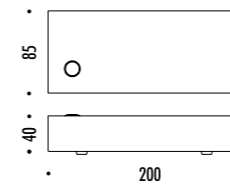

CE IP 20

DRIVER

183103	BIANCO OPACO / MATT WHITE - 3000K	SAMPEI 230 220-240 V - 50/60 Hz - 18 W LED
183103-27	BIANCO OPACO / MATT WHITE - 2700K	3000K - 1726 lm - CRI 90 / 2700K - 1625 lm - CRI 90
		CAVO BIANCO - ORIENTABILE - DIMMER
		WHITE CABLE - ADJUSTABLE - DIMMER
183104	NERO OPACO / MATT BLACK - 3000K	SAMPEI 230 220-240 V - 50/60 Hz - 18 W LED
183104-27	NERO OPACO / MATT BLACK - 2700K	3000K - 1726 lm - CRI 90 / 2700K - 1625 lm - CRI 90
		CAVO NERO - ORIENTABILE - DIMMER
		BLACK CABLE - ADJUSTABLE - DIMMER