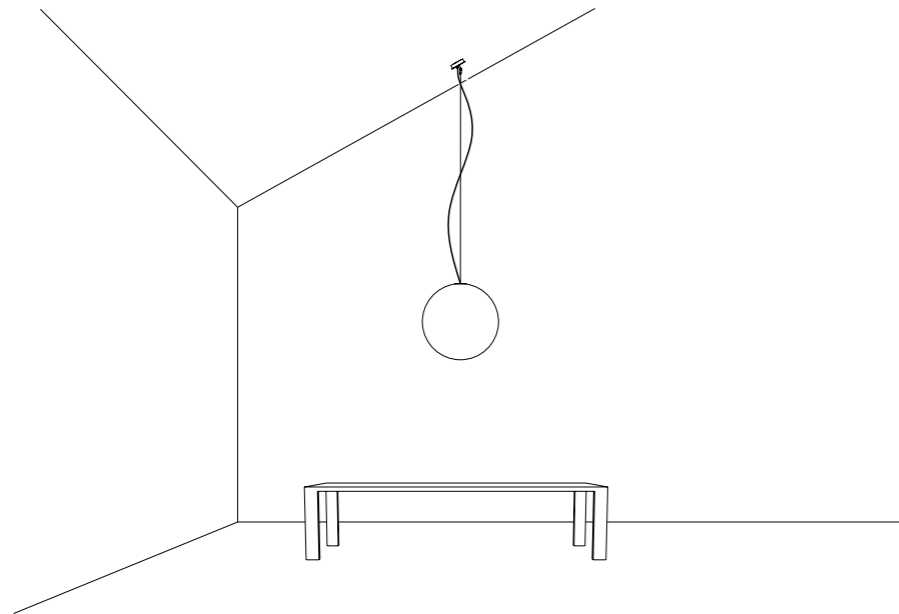

ACCESSORI OPZIONALI / OPTIONAL ACCESSORIES

1A05100	STANDARD	KIT FISSAGGIO PER SOFFITTO INCLINATO / SLOPED CEILING FIXING KIT  COMPATIBLE LAMPS: QuiQuoQua - MASAI - FOSBURY - MOON 120 - SPY - BLADE	
1A05200	STANDARD	KIT FISSAGGIO PER ROSONE INCLINATO / SLOPED ROSE FIXING KIT  COMPATIBLE LAMPS: MOON 60 - MOON 60 DE - MOON 80	
1A05300	STANDARD	GANCIO PER SOFFITTO INCLINATO / SLOPED CEILING FIXING HOOK  COMPATIBLE LAMPS: MERIDIANA - SIMBIOSI - SHANGHAI	
1A03600	STANDARD	KIT DECENTRATORE / DECENTRALIZATION KIT  COMPATIBLE LAMPS: LED IS MORE - MISS 1 - MOON 60 - MOON 60 DE - MOON 80 - MOON 120 CATHODE	
1A07703	BIANCO OPACO / MATT WHITE	KIT ROSONE + DECENTRATORE / KIT CEILING ROSE + DECENTRALIZER CAVO BIANCO 3 m INCLUSO / 3 m WHITE CABLE INCLUDED	 <p>• 120 • • 34 •</p>
1A07704	NERO OPACO / MATT BLACK	KIT ROSONE + DECENTRATORE / KIT CEILING ROSE + DECENTRALIZER CAVO NERO 3 m INCLUSO / 3 m BLACK CABLE INCLUDED	
172703	BIANCO OPACO / MATT WHITE	BLOCCACAVO / CLAMP	
172704	NERO OPACO / MATT BLACK		

1A05100 - KIT FISSAGGIO PER SOFFITTO INCLINATO / SLOPED CEILING FIXING KIT

1A05300 - GANCIO PER SOFFITTO INCLINATO / SLOPED CEILING FIXING HOOK

1A05200 - KIT FISSAGGIO PER ROSONE INCLINATO / SLOPED ROSE FIXING KIT