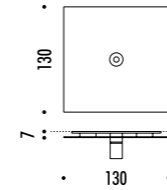

CEILING ROSE

161103	BIANCO OPACO / MATT WHITE - 3000K	MAX 350 mA DC - 4 W LED - 312 lm - CRI > 90 CAVO BIANCO - ROSONE BIANCO
161103-27	BIANCO OPACO / MATT WHITE - 2700K	INSTALLAZIONE SU CARTONGESSO CON ROSONE PIANO E FISSAGGIO MAGNETICO KIT INSTALLAZIONE OBBLIGATORIO INCLUSO
161104	NERO OPACO / MATT BLACK - 3000K	DIMENSIONI TAGLIO CARTONGESSO 85 x 97 mm SPAZIO MINIMO PER INCASSO 120 mm
161104-27	NERO OPACO / MATT BLACK - 2700K	DRIVER LED INCLUSO INPUT 100-240 V - 50/60 Hz - NON DIMMERABILE WHITE CABLE - WHITE CEILING ROSE
		INSTALLATION ON PLASTERBOARD WITH FLAT ROSE AND MAGNETIC FIXING COMPULSORY INSTALLATION KIT INCLUDED
		PLASTERBOARD CUT-OUT 85 x 97 mm - MINIMUM SPACE FOR MOUNTING 120 mm INCLUDES LED DRIVER INPUT 100-240 V - 50/60 Hz - NOT DIMMABLE
161108	OTTONE SPAZZOLATO / BRUSHED BRASS - 3000K	MAX 350 mA DC - 4 W LED - 312 lm - CRI > 90 CAVO NERO - ROSONE NERO
161108-27	OTTONE SPAZZOLATO / BRUSHED BRASS - 2700K	INSTALLAZIONE SU CARTONGESSO CON ROSONE PIANO E FISSAGGIO MAGNETICO KIT INSTALLAZIONE OBBLIGATORIO INCLUSO
		DIMENSIONI TAGLIO CARTONGESSO 85 x 97 mm SPAZIO MINIMO PER INCASSO 120 mm
		DRIVER LED INCLUSO INPUT 100-240 V - 50/60 Hz - NON DIMMERABILE BLACK CABLE - BLACK CEILING ROSE
		INSTALLATION ON PLASTERBOARD WITH FLAT ROSE AND MAGNETIC FIXING COMPULSORY INSTALLATION KIT INCLUDED
		PLASTERBOARD CUT-OUT 85 x 97 mm - MINIMUM SPACE FOR MOUNTING 120 mm INCLUDES LED DRIVER INPUT 100-240 V - 50/60 Hz - NOT DIMMABLE