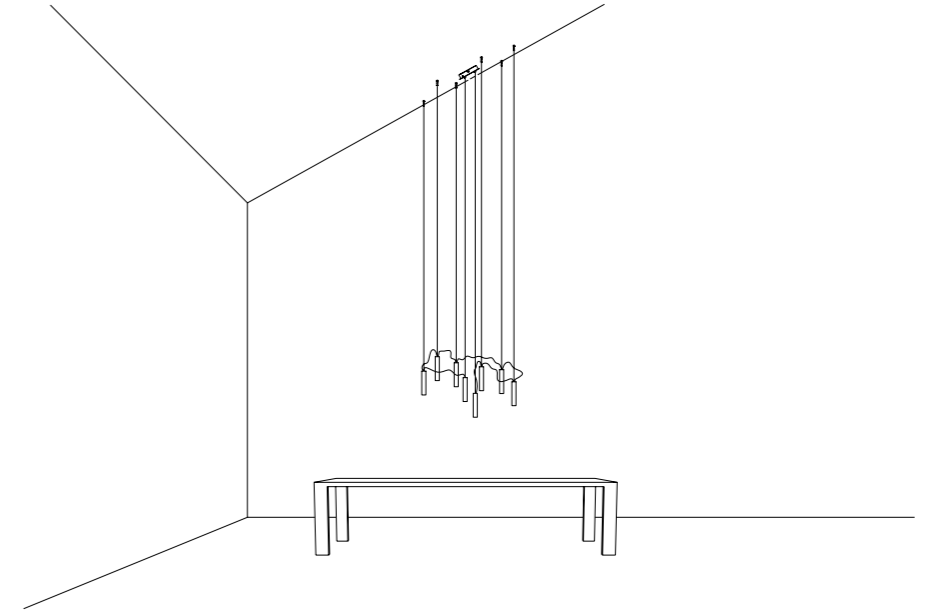

1A05300 - GANCIO PER SOFFITTO INCLINATO / SLOPED CEILING FIXING HOOK