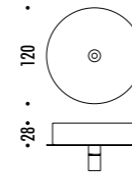

The sizes are expressed in millimeters.

DESIGN OMAR CARRAGLIA - 2006  
LAMPADA A SOSPENSIONE - METALLO  
SUSPENSION LAMP - METAL

MISS 1

CE IP 20

CEILING ROSE

161003	BIANCO OPACO / MATT WHITE - 3000K	100-240 V - 50/60 Hz - 4 W LED - 312 lm - CRI > 90
161003-27	BIANCO OPACO / MATT WHITE - 2700K	CAVO BIANCO - ROSONE BIANCO - NON DIMMERABILE
161004	NERO OPACO / MATT BLACK - 3000K	ACCESSORI OPZIONALI KIT SOSPENSIONE
161004-27	NERO OPACO / MATT BLACK - 2700K	WHITE CABLE - WHITE CEILING ROSE - NOT DIMMABLE
161008	OTTONE SPAZZOLATO / BRUSHED BRASS - 3000K	OPTIONAL ACCESSORIES SUSPENSION KIT
161008-27	OTTONE SPAZZOLATO / BRUSHED BRASS - 2700K	100-240 V - 50/60 Hz - 4 W LED - 312 lm - CRI > 90
161026	NERO OPACO / MATT TOTAL BLACK - 3000K	CAVO NERO - ROSONE NERO - NON DIMMERABILE
161026-27	NERO OPACO / MATT TOTAL BLACK - 2700K	ACCESSORI OPZIONALI KIT SOSPENSIONE
		BLACK CABLE - BLACK CEILING ROSE - NOT DIMMABLE
		OPTIONAL ACCESSORIES SUSPENSION KIT