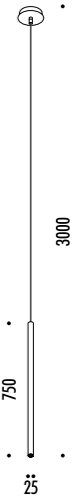

The sizes are expressed in millimeters.

DESIGN OMAR CARRAGLIA - 2006  
LAMPADA A SOSPENSIONE - METALLO  
SUSPENSION LAMP - METAL

MISS 1

CE IP 20

CEILING ROSE

161003	BIANCO OPACO / MATT WHITE - 3000K	100-240 V - 50/60 Hz - 4 W LED - 312 lm - CRI > 90
161003-27	BIANCO OPACO / MATT WHITE - 2700K	CAVO BIANCO - ROSONE BIANCO - NON DIMMERABILE
161004	NERO OPACO / MATT BLACK - 3000K	ACCESSORI OPZIONALI KIT SOSPENSIONE
161004-27	NERO OPACO / MATT BLACK - 2700K	WHITE CABLE - WHITE CEILING ROSE - NOT DIMMABLE
161008	OTTONE SPAZZOLATO / BRUSHED BRASS - 3000K	OPTIONAL ACCESSORIES SUSPENSION KIT
161008-27	OTTONE SPAZZOLATO / BRUSHED BRASS - 2700K	100-240 V - 50/60 Hz - 4 W LED - 312 lm - CRI > 90
161026	NERO OPACO / MATT TOTAL BLACK - 3000K	CAVO NERO - ROSONE NERO - NON DIMMERABILE
161026-27	NERO OPACO / MATT TOTAL BLACK - 2700K	ACCESSORI OPZIONALI KIT SOSPENSIONE
		BLACK CABLE - BLACK CEILING ROSE - NOT DIMMABLE
		OPTIONAL ACCESSORIES SUSPENSION KIT