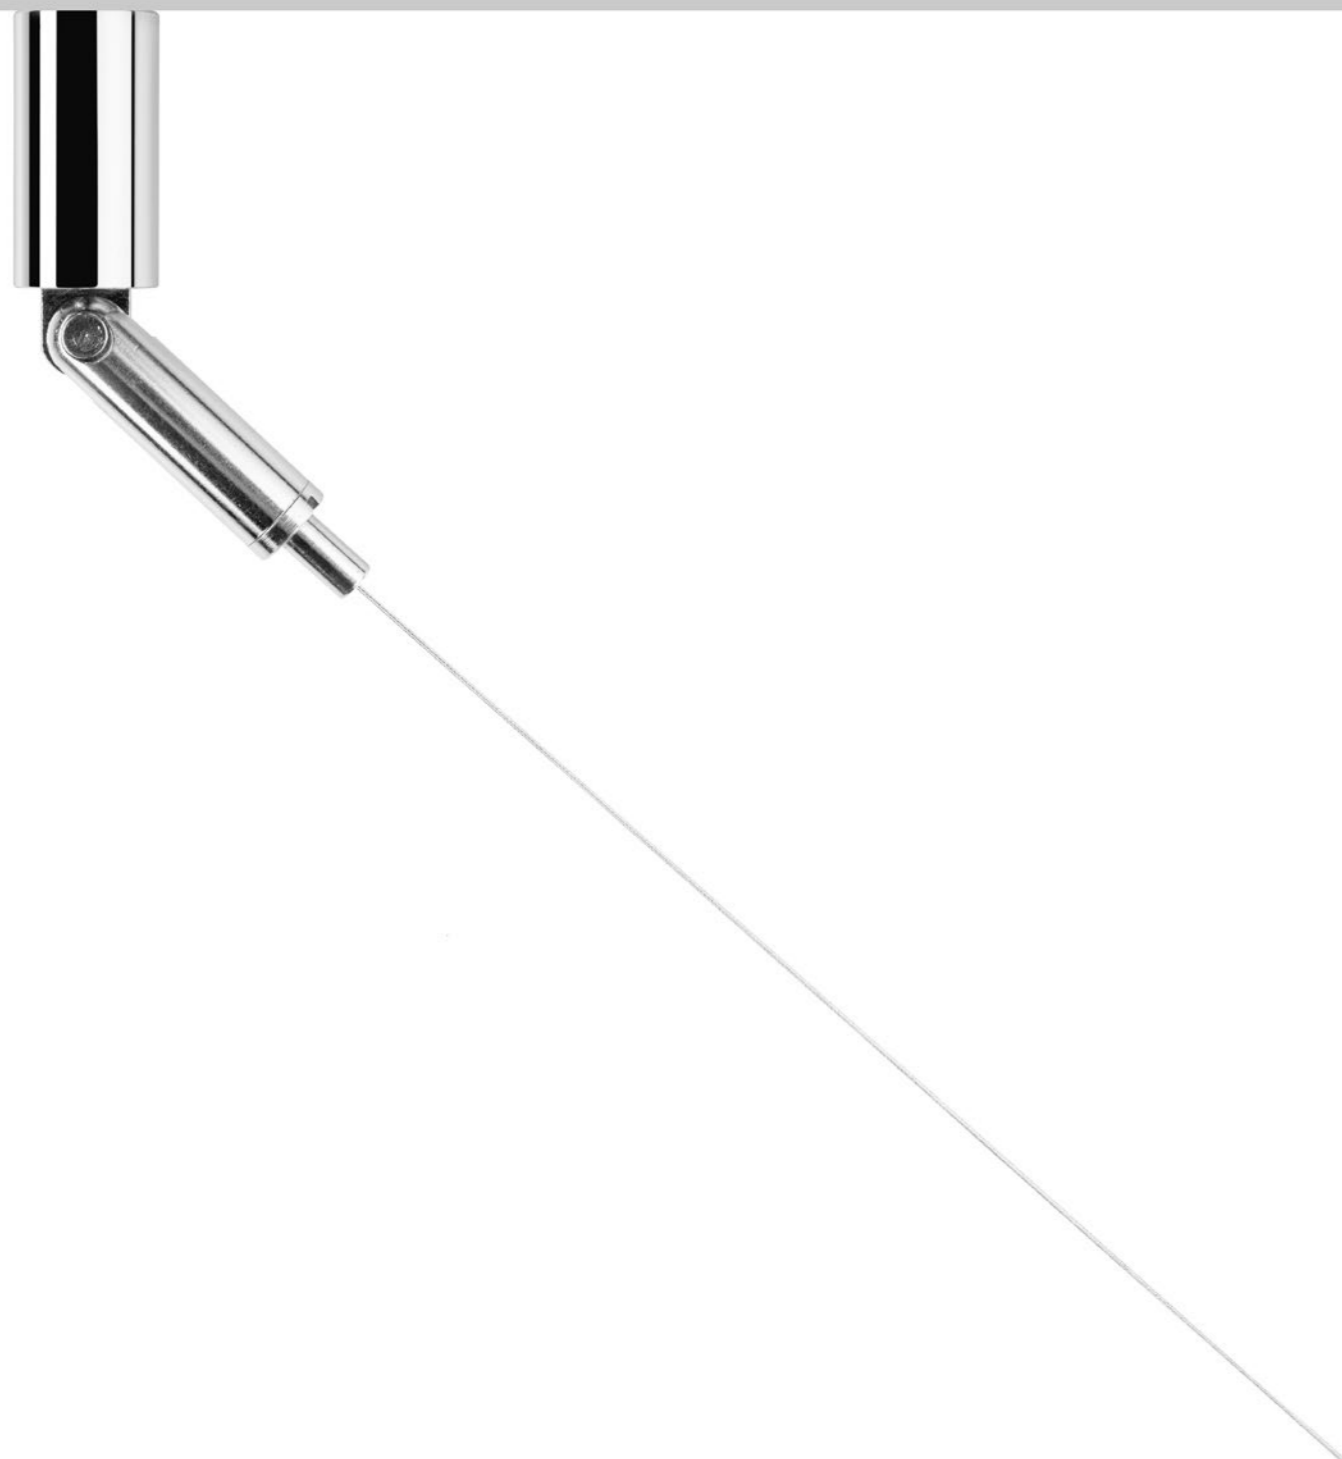

ACCESSORI OPZIONALI / OPTIONAL ACCESSORIES

1A05100	STANDARD	KIT FISSAGGIO PER SOFFITTO INCLINATO / SLOPED CEILING FIXING KIT COMPATIBLE LAMPS: QuiQuoQua - MASAI - FOSBURY - MOON 120 - SPY - BLADE	
1A05200	STANDARD	KIT FISSAGGIO PER ROSONE INCLINATO / SLOPED ROSE FIXING KIT COMPATIBLE LAMPS: MOON 60 - MOON 60 DE - MOON 80	
1A05300	STANDARD	GANCIO PER SOFFITTO INCLINATO / SLOPED CEILING FIXING HOOK COMPATIBLE LAMPS: MERIDIANA - SIMBIOSI - SHANGHAI	
1A03600	STANDARD	KIT DECENTRATORE / DECENTRALIZATION KIT COMPATIBLE LAMPS: LED IS MORE - MISS 1 - MOON 60 - MOON 60 DE - MOON 80 - MOON 120 CATHODE	
1A07703	BIANCO OPACO / MATT WHITE	KIT ROSONE + DECENTRATORE / KIT CEILING ROSE + DECENTRALIZER CAVO BIANCO 3 m INCLUSO / 3 m WHITE CABLE INCLUDED	• 120 • • 34 •
1A07704	NERO OPACO / MATT BLACK	KIT ROSONE + DECENTRATORE / KIT CEILING ROSE + DECENTRALIZER CAVO NERO 3 m INCLUSO / 3 m BLACK CABLE INCLUDED	
172703	BIANCO OPACO / MATT WHITE	BLOCCACAVO / CLAMP	
172704	NERO OPACO / MATT BLACK