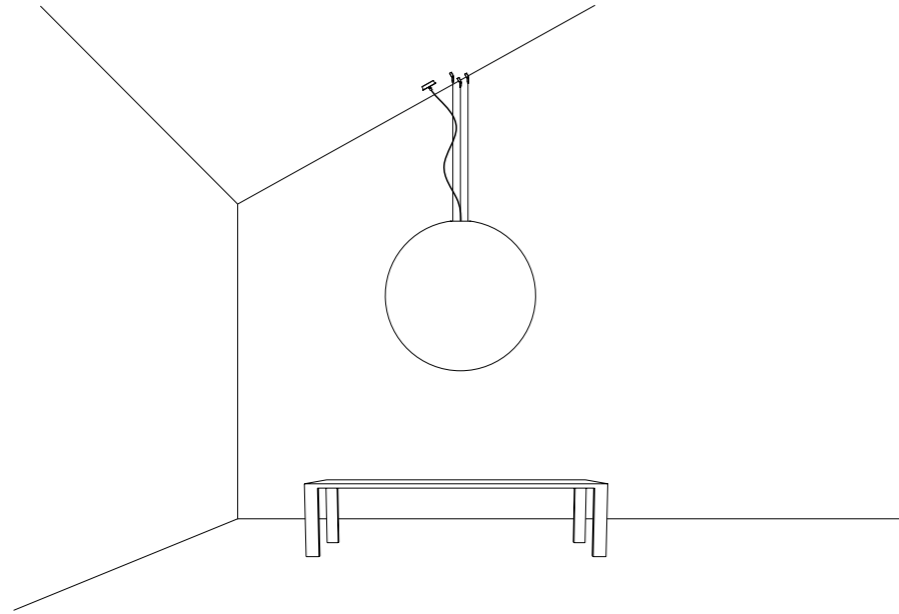

1A05100 - KIT FISSAGGIO PER SOFFITTO INCLINATO / SLOPED CEILING FIXING KIT