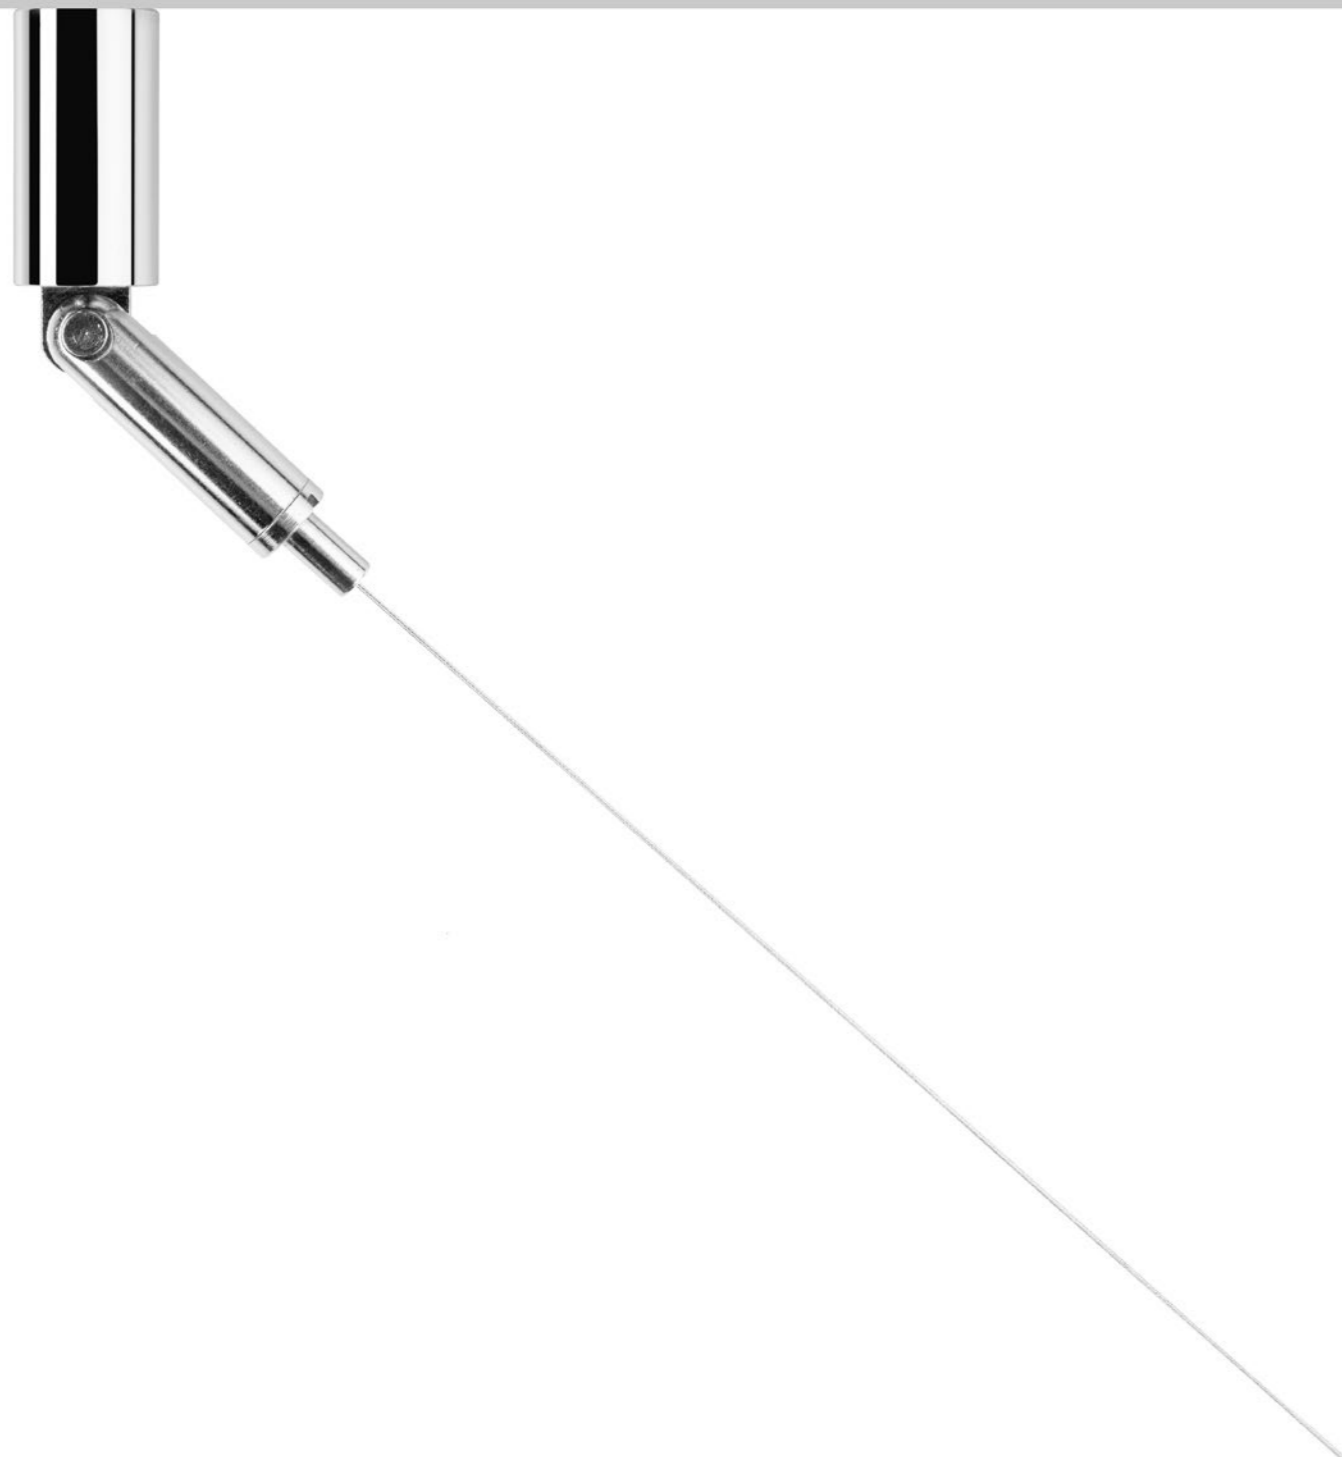

The sizes are expressed in millimeters.

DESIGN DAVIDE GROPPI - 2011  
 LAMPADA A SOSPENSIONE - METACRILATO - METALLO  
 SUSPENSION LAMP - METHACRYLATE - METAL

CE IP 20

LED IS MORE

CEILING ROSE

176103	BIANCO OPACO / MATT WHITE	100-240 V - 50/60 Hz - 4 W LED - 3000K - 354 lm - CRI > 90 CAVO BIANCO - ROSONE BIANCO - NON DIMMERABILE ACCESSORI OPZIONALI KIT SOSPENSIONE WHITE CABLE - WHITE CEILING ROSE - NOT DIMMABLE OPTIONAL ACCESSORIES SUSPENSION KIT

ACCESSORI OPZIONALI / OPTIONAL ACCESSORIES

1A05100	STANDARD	KIT FISSAGGIO PER SOFFITTO INCLINATO / SLOPED CEILING FIXING KIT  COMPATIBLE LAMPS: QuiQuoQua - MASAI - FOSBURY - MOON 120 - SPY - BLADE	
1A05200	STANDARD	KIT FISSAGGIO PER ROSONE INCLINATO / SLOPED ROSE FIXING KIT  COMPATIBLE LAMPS: MOON 60 - MOON 60 DE - MOON 80	
1A05300	STANDARD	GANCIO PER SOFFITTO INCLINATO / SLOPED CEILING FIXING HOOK  COMPATIBLE LAMPS: MERIDIANA - SIMBIOSI - SHANGHAI	
1A03600	STANDARD	KIT DECENTRATORE / DECENTRALIZATION KIT  COMPATIBLE LAMPS: LED IS MORE - MISS 1 - MOON 60 - MOON 60 DE - MOON 80 - MOON 120 CATHODE	
1A07703	BIANCO OPACO / MATT WHITE	KIT ROSONE + DECENTRATORE / KIT CEILING ROSE + DECENTRALIZER CAVO BIANCO 3 m INCLUSO / 3 m WHITE CABLE INCLUDED	 <p>• 120</p> <p>• 34</p>
1A07704	NERO OPACO / MATT BLACK	KIT ROSONE + DECENTRATORE / KIT CEILING ROSE + DECENTRALIZER CAVO NERO 3 m INCLUSO / 3 m BLACK CABLE INCLUDED	
172703	BIANCO OPACO / MATT WHITE	BLOCCACAVO / CLAMP	
172704	NERO OPACO / MATT BLACK		

1A05100 - KIT FISSAGGIO PER SOFFITTO INCLINATO / SLOPED CEILING FIXING KIT

1A05300 - GANCIO PER SOFFITTO INCLINATO / SLOPED CEILING FIXING HOOK

1A05200 - KIT FISSAGGIO PER ROSONE INCLINATO / SLOPED ROSE FIXING KIT