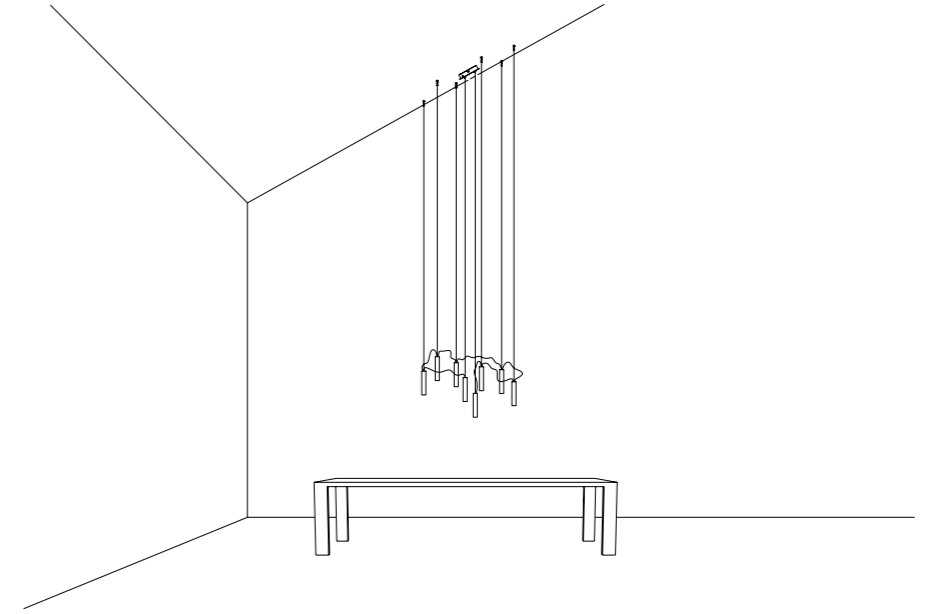

The sizes are expressed in millimeters.

DESIGN DAVIDE GROPPI - 2011  
 LAMPADA A SOSPENSIONE - METACRILATO - METALLO  
 SUSPENSION LAMP - METHACRYLATE - METAL

CE IP 20

LED IS MORE

CEILING ROSE

176103	BIANCO OPACO / MATT WHITE	100-240 V - 50/60 Hz - 4 W LED - 3000K - 354 lm - CRI > 90 CAVO BIANCO - ROSONE BIANCO - NON DIMMERABILE ACCESSORI OPZIONALI KIT SOSPENSIONE WHITE CABLE - WHITE CEILING ROSE - NOT DIMMABLE OPTIONAL ACCESSORIES SUSPENSION KIT

ACCESSORI OPZIONALI / OPTIONAL ACCESSORIES

1A05100	STANDARD	KIT FISSAGGIO PER SOFFITTO INCLINATO / SLOPED CEILING FIXING KIT  COMPATIBLE LAMPS: QuiQuoQua - MASAI - FOSBURY - MOON 120 - SPY - BLADE	
1A05200	STANDARD	KIT FISSAGGIO PER ROSONE INCLINATO / SLOPED ROSE FIXING KIT  COMPATIBLE LAMPS: MOON 60 - MOON 60 DE - MOON 80	
1A05300	STANDARD	GANCIO PER SOFFITTO INCLINATO / SLOPED CEILING FIXING HOOK  COMPATIBLE LAMPS: MERIDIANA - SIMBIOSI - SHANGHAI	
1A03600	STANDARD	KIT DECENTRATORE / DECENTRALIZATION KIT  COMPATIBLE LAMPS: LED IS MORE - MISS 1 - MOON 60 - MOON 60 DE - MOON 80 - MOON 120 CATHODE	
1A07703	BIANCO OPACO / MATT WHITE	KIT ROSONE + DECENTRATORE / KIT CEILING ROSE + DECENTRALIZER CAVO BIANCO 3 m INCLUSO / 3 m WHITE CABLE INCLUDED	 <p>• 120</p> <p>• 34</p>
1A07704	NERO OPACO / MATT BLACK	KIT ROSONE + DECENTRATORE / KIT CEILING ROSE + DECENTRALIZER CAVO NERO 3 m INCLUSO / 3 m BLACK CABLE INCLUDED	
172703	BIANCO OPACO / MATT WHITE	BLOCCACAVO / CLAMP	
172704	NERO OPACO / MATT BLACK		

1A05100 - KIT FISSAGGIO PER SOFFITTO INCLINATO / SLOPED CEILING FIXING KIT

1A05300 - GANCIO PER SOFFITTO INCLINATO / SLOPED CEILING FIXING HOOK

1A05200 - KIT FISSAGGIO PER ROSONE INCLINATO / SLOPED ROSE FIXING KIT