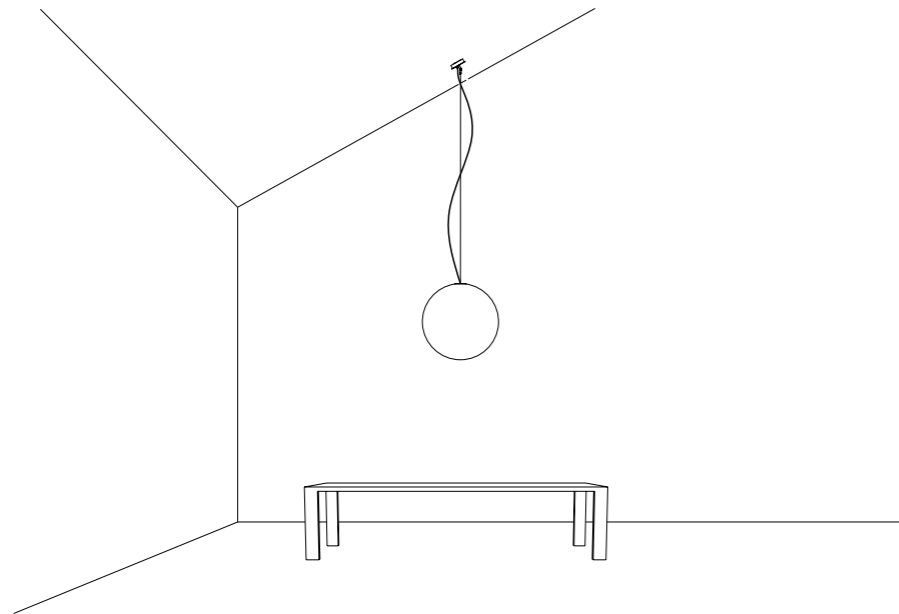

The sizes are expressed in millimeters.

DESIGN DAVIDE GROPPI - 2011  
 LAMPADA A SOSPENSIONE - METACRILATO - METALLO  
 SUSPENSION LAMP - METHACRYLATE - METAL

CE IP 20

LED IS MORE

CEILING ROSE

176103	BIANCO OPACO / MATT WHITE	100-240 V - 50/60 Hz - 4 W LED - 3000K - 354 lm - CRI > 90 CAVO BIANCO - ROSONE BIANCO - NON DIMMERABILE ACCESSORI OPZIONALI KIT SOSPENSIONE WHITE CABLE - WHITE CEILING ROSE - NOT DIMMABLE OPTIONAL ACCESSORIES SUSPENSION KIT

ACCESSORI OPZIONALI / OPTIONAL ACCESSORIES

1A05100	STANDARD	KIT FISSAGGIO PER SOFFITTO INCLINATO / SLOPED CEILING FIXING KIT  COMPATIBLE LAMPS: QuiQuoQua - MASAI - FOSBURY - MOON 120 - SPY - BLADE	
1A05200	STANDARD	KIT FISSAGGIO PER ROSONE INCLINATO / SLOPED ROSE FIXING KIT  COMPATIBLE LAMPS: MOON 60 - MOON 60 DE - MOON 80	
1A05300	STANDARD	GANCIO PER SOFFITTO INCLINATO / SLOPED CEILING FIXING HOOK  COMPATIBLE LAMPS: MERIDIANA - SIMBIOSI - SHANGHAI	
1A03600	STANDARD	KIT DECENTRATORE / DECENTRALIZATION KIT  COMPATIBLE LAMPS: LED IS MORE - MISS 1 - MOON 60 - MOON 60 DE - MOON 80 - MOON 120 CATHODE	
1A07703	BIANCO OPACO / MATT WHITE	KIT ROSONE + DECENTRATORE / KIT CEILING ROSE + DECENTRALIZER CAVO BIANCO 3 m INCLUSO / 3 m WHITE CABLE INCLUDED	 <p>• 120</p> <p>• 34</p>
1A07704	NERO OPACO / MATT BLACK	KIT ROSONE + DECENTRATORE / KIT CEILING ROSE + DECENTRALIZER CAVO NERO 3 m INCLUSO / 3 m BLACK CABLE INCLUDED	
172703	BIANCO OPACO / MATT WHITE	BLOCCACAVO / CLAMP	
172704	NERO OPACO / MATT BLACK		

1A05100 - KIT FISSAGGIO PER SOFFITTO INCLINATO / SLOPED CEILING FIXING KIT

1A05300 - GANCIO PER SOFFITTO INCLINATO / SLOPED CEILING FIXING HOOK

1A05200 - KIT FISSAGGIO PER ROSONE INCLINATO / SLOPED ROSE FIXING KIT