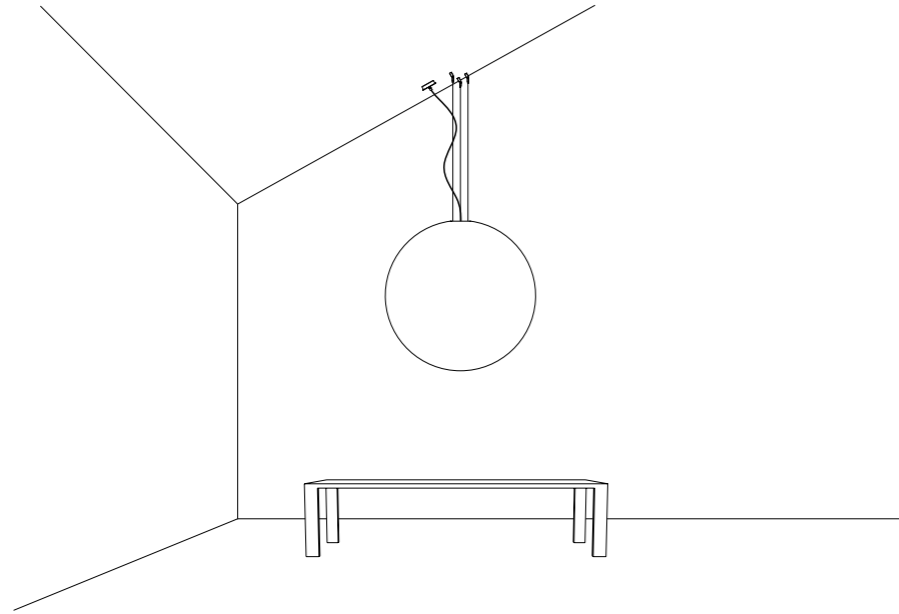

The sizes are expressed in millimeters.

DESIGN DAVIDE GROPPI - 2011  
 LAMPADA A SOSPENSIONE - METACRILATO - METALLO  
 SUSPENSION LAMP - METHACRYLATE - METAL

CE IP 20

LED IS MORE

CEILING ROSE

176103	BIANCO OPACO / MATT WHITE	100-240 V - 50/60 Hz - 4 W LED - 3000K - 354 lm - CRI > 90 CAVO BIANCO - ROSONE BIANCO - NON DIMMERABILE ACCESSORI OPZIONALI KIT SOSPENSIONE WHITE CABLE - WHITE CEILING ROSE - NOT DIMMABLE OPTIONAL ACCESSORIES SUSPENSION KIT

ACCESSORI OPZIONALI / OPTIONAL ACCESSORIES

1A05100	STANDARD	KIT FISSAGGIO PER SOFFITTO INCLINATO / SLOPED CEILING FIXING KIT  COMPATIBLE LAMPS: QuiQuoQua - MASAI - FOSBURY - MOON 120 - SPY - BLADE	
1A05200	STANDARD	KIT FISSAGGIO PER ROSONE INCLINATO / SLOPED ROSE FIXING KIT  COMPATIBLE LAMPS: MOON 60 - MOON 60 DE - MOON 80	
1A05300	STANDARD	GANCIO PER SOFFITTO INCLINATO / SLOPED CEILING FIXING HOOK  COMPATIBLE LAMPS: MERIDIANA - SIMBIOSI - SHANGHAI	
1A03600	STANDARD	KIT DECENTRATORE / DECENTRALIZATION KIT  COMPATIBLE LAMPS: LED IS MORE - MISS 1 - MOON 60 - MOON 60 DE - MOON 80 - MOON 120 CATHODE	
1A07703	BIANCO OPACO / MATT WHITE	KIT ROSONE + DECENTRATORE / KIT CEILING ROSE + DECENTRALIZER CAVO BIANCO 3 m INCLUSO / 3 m WHITE CABLE INCLUDED	 <p>• 120</p> <p>• 34</p>
1A07704	NERO OPACO / MATT BLACK	KIT ROSONE + DECENTRATORE / KIT CEILING ROSE + DECENTRALIZER CAVO NERO 3 m INCLUSO / 3 m BLACK CABLE INCLUDED	
172703	BIANCO OPACO / MATT WHITE	BLOCCACAVO / CLAMP	
172704	NERO OPACO / MATT BLACK		

1A05100 - KIT FISSAGGIO PER SOFFITTO INCLINATO / SLOPED CEILING FIXING KIT

1A05300 - GANCIO PER SOFFITTO INCLINATO / SLOPED CEILING FIXING HOOK

1A05200 - KIT FISSAGGIO PER ROSONE INCLINATO / SLOPED ROSE FIXING KIT